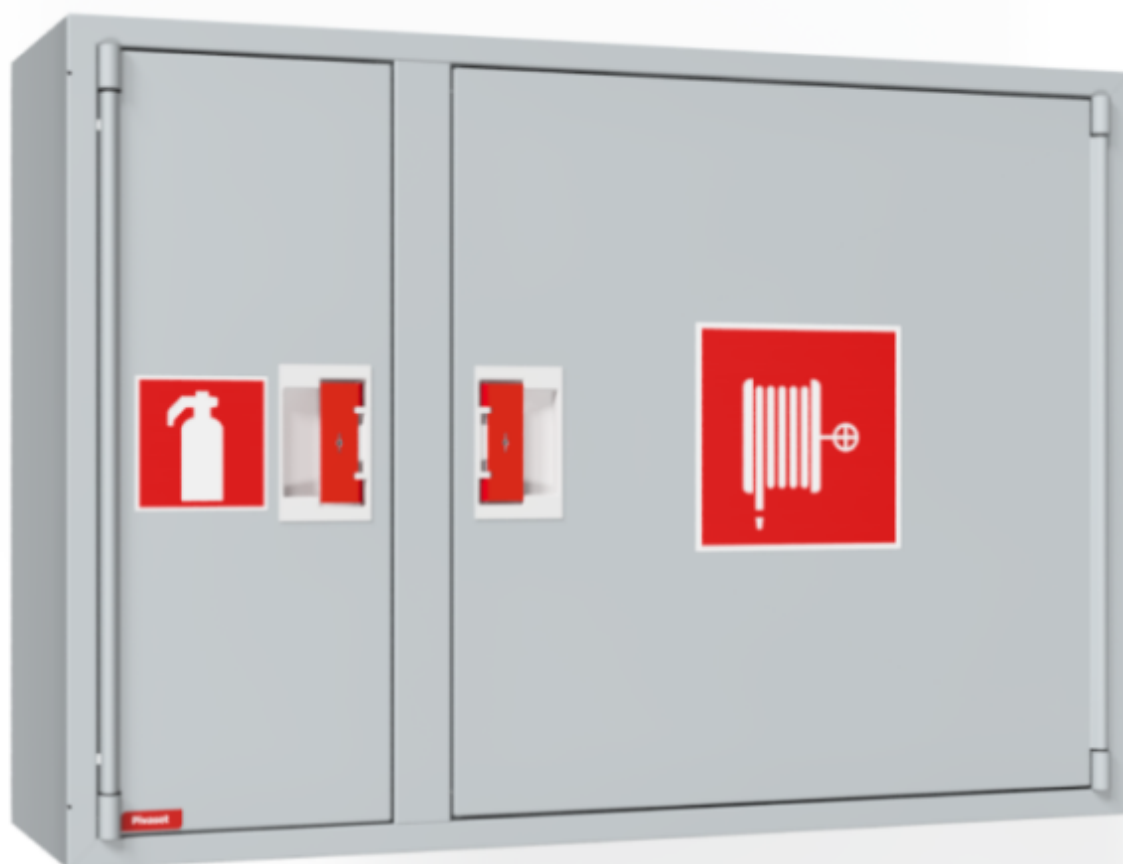

PV-102 19mm/30m, grå * - Brannhydrantskap

PV-102 19mm/30m, grå * - Brannhydrantskap

Brannpostskap godkjent i henhold til EN 671-1:2012, med innvendig slangetrommel for brannhydrant. Designet for innendørs installasjon, enten som en utenpåliggende enhet eller delvis innfelt i ønsket dybde ved hjelp av en separat innfellingsramme. Våre brannhydranter produseres i Finland i samsvar med standarden EN 671-1:2012. Pivasetts brannpostskap og slangetromler i grunnmodellen, opp til 30 meter, er CE-merket. Skapene og slangetromlene er laget av epoksy pulverlakkert stålplate, 1,25 mm tykk for brannpostskapene og 1 mm tykk for slangetromlene. Slangetromlene er gjennomgående rød-lakkert. Skapene er tilgjengelige i tre standardfarger: hvit, grå og rød, og andre farger kan leveres på spesialbestilling. Alle skapene har en sveiset strukturell bakvegg og forsterkede dører med justerbare stålhengsler. Døren er utstyrt med en spesiallås som inkluderer en brytbar låsebeskyttelse. Dørene kan åpnes 180 grader, slik at slangetrommelen som er montert på døren, kan fungere fritt. Slangetrommelens nav er spesialstøpt og testet i messing. Brannpostslangene er i samsvar med standard EN 694 og har lettvektsförsterkning av polyester-vev. De lette slangene har et trykk på 1,2 MPa med et sprengtrykk på 9 MPa (+20 °C). Alternativt kan brannpostskapene utstyres med en nitril/PVC-slange med 1,2 MPa og et sprengtrykk på 4 MPa (+20 °C). (Se produktstatistikken for å bekrefte den monterte slangen). Selv om slangen er lett, anbefales den ikke til kontinuerlig bruk ved rengjøring av sterkt slitte gulvflater. En slange-/munnstykkeholder forhindrer at slangen kommer i klem mellom døren. Alle skapmodellene leveres med en fjærforsterket mateslange og inkluderer et direkte/tåkedyse og 1 avstengningsventil for brannhydrantskap.