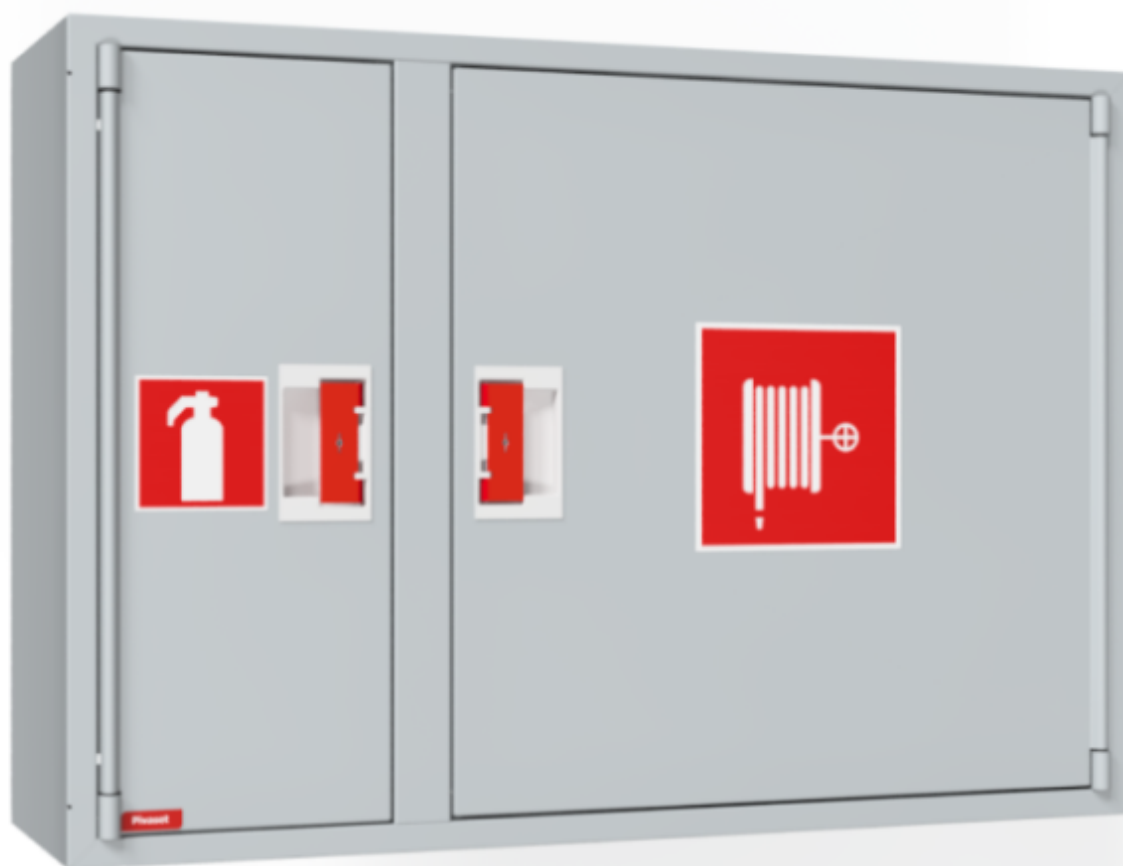

PV-102 25mm/20m harmaa

PV-102 25mm/20m harmaa

Sammutintilallinen EN 671-1:2012 hyväksytty pikapalopostikaappi. Pintamallin kaappi voidaan kokonaan tai osittain upottaa haluttuun syvyyteen käyttämällä erillistä upotuskehystä EN 671-1:2012 hyväksytty pikapalopostikaappi, jonka sisällä on punaiseksi maalattu pikapalopostikela. Pikapalopostikaapit valmistetaan 1,25 mm:n ja kelat 1 mm:n teräslevystä ja ovat epoksijauhemaalatut. Kaapeissa on aina hitsattu, rakennetta jäykistävä takaseinä ja ovet on vahvistettu. Ruuveilla säädettävät saranat ovat terästä. Ovessa on rikottavalla lukkosuojalla varustettu erikoislukko. Ovet aukeavat 180 astetta, joten oveen asennettu letkukela toimii esteettömästi. Kelojen keskiöt ovat erikoismessinkivalua ja ne on koeponnistettu. Palopostiletku on kevytletku, jossa on polyesterikudosvahvike. Sen käyttöpaine on 1.2 Mpa ja murtopaine 9 Mpa (+20C). Kevytletku on nimensä mukaisesti kevyt käsitellä mutta sitä ei suositella jatkuvaan pesukäyttöön kuluttaville lattiapinnoille. Kaikissa kaappimalleissa on jousella vahvistettu syöttöletku. Letkun-/suihkuputken pidike estää letkua jäämästä oven väliin. Pikapalopostit on varustettu suora-/sumusuihkuputkella ja 1 sulkuventtiilillä. Palopostikaapille on saatavilla upotuskehys, jonka avulla kaappi voidaan osittain upottaa haluttuun syvyyteen. Kaapit toimitetaan normaalisti oikeakätisenä. Vasenkätisen saa eri pyynnöstä. Kaappi on mahdollista muuttaa vasenkätiseksi myös jälkepäin.

Features

LVI-numero	2953340
EN 671-1 / 2012 hyväksytty	kyllä
Letkun tyyppi	kevytletku
Väri	Harmaa
Letkun pituus (m)	20
Letkun halkaisija	25mm (1")
Korkeus (mm)	690
Leveys (mm)	990
Syvyys (mm)	290