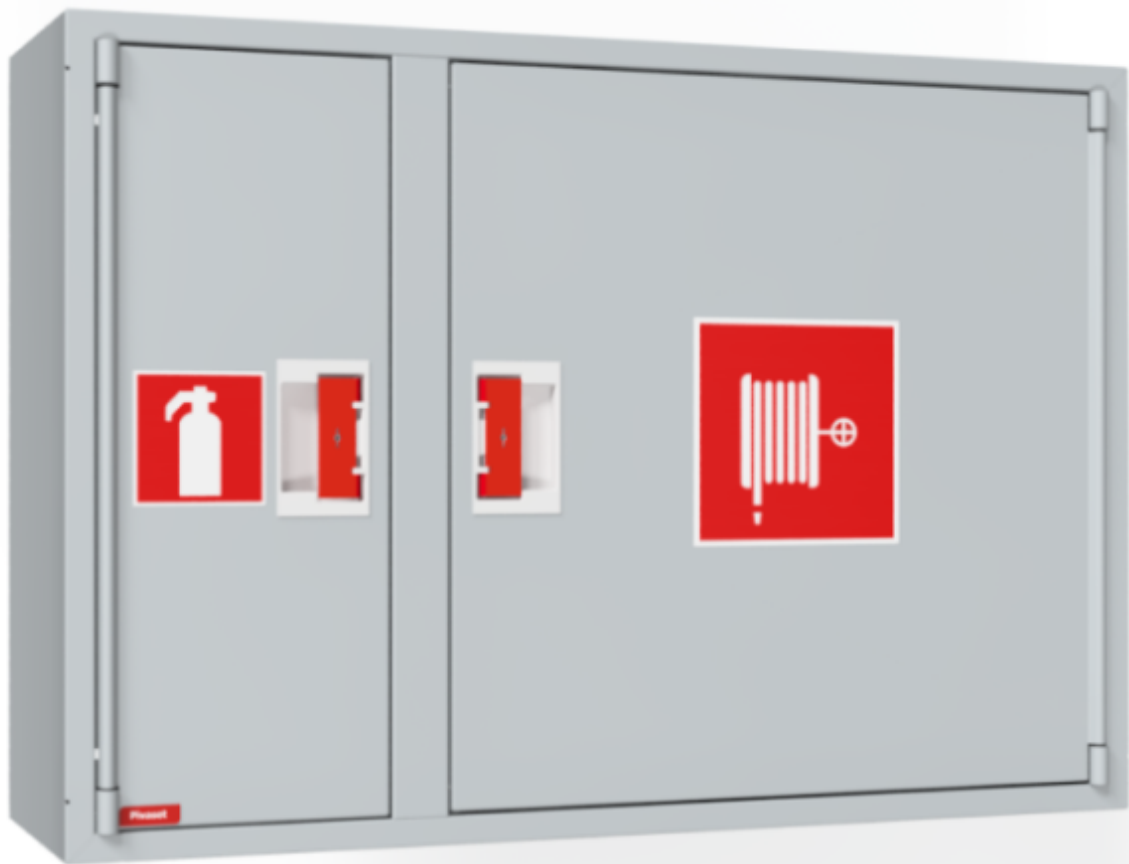

## PV-102 25mm/25m harmaa

---

## PV-102 25mm/25m harmaa

Sammutintilallinen EN 671-1:2012 hyväksytty pikapalopostikaappi. Pintamallin kaappi voidaan kokonaan tai osittain upottaa haluttuun syvyyteen käyttämällä erillistä upotuskehystä EN 671-1:2012 hyväksytty pikapalopostikaappi, jonka sisällä on punaiseksi maalattu pikapalopostikela. Pikapalopostikaapit valmistetaan 1,25 mm:n ja kelat 1 mm:n teräslevystä ja ovat epoksijauhemaalattut. Kaapeissa on aina hitsattu, rakennetta jäykistävä takaseinä ja ovet on vahvistettu. Ruuveilla säädettävät saranat ovat terästä. Ovessa on rikottavalla lukkosuojalla varustettu erikoislukko. Ovet aukeavat 180 astetta, joten oveen asennettu letkukela toimii esteettömästi. Kelojen keskiöt ovat erikoismessinkivalua ja ne on koeponnistettu. Palopostiletku on kevytletku, jossa on polyesterikudosvahvike. Sen käyttöpaine on 1.2 Mpa ja murtopaine 9 Mpa (+20C). Kevytletku on nimensä mukaisesti kevyt käsitellä mutta sitä ei suositella jatkuvaan pesukäyttöön kuluttaville lattiapinnoille. Kaikissa kaappimalleissa on jousella vahvistettu syöttöletku. Letkun-/suihkuputken pidike estää letkua jäämästä oven väliin. Pikapalopostit on varustettu suora-/sumusuihkuputkella ja 1 sulkuventtiilillä. Palopostikaapille on saatavilla upotuskehys, jonka avulla kaappi voidaan osittain upottaa haluttuun syvyyteen. Kaapit toimitetaan normaalisti oikeakätisenä. Vasenkätisen saa eri pyynnöstä. Kaappi on mahdollista muuttaa vasenkätiseksi myös jälkepäin.

## Features

LVI-numero	2953342
EN 671-1 / 2012 hyväksytty	kyllä
Letkun tyyppi	kevytletku
Väri	Harmaa
Letkun pituus (m)	25
Letkun halkaisija	25mm (1")
Korkeus (mm)	690
Leveys (mm)	990
Syvyys (mm)	290