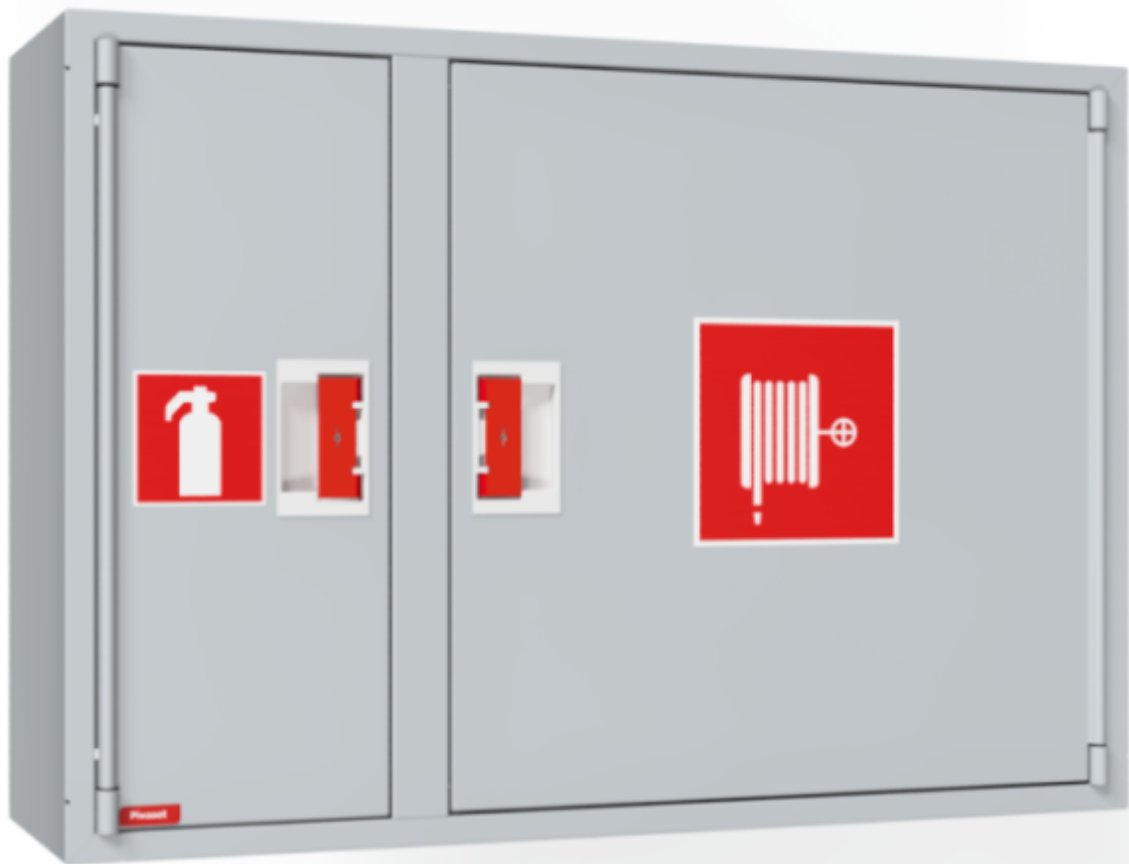

PV-102 25mm/25m harmaa 245mm syvä

PV-102 25mm/25m harmaa 245mm syvä

Sammutintilallinen EN 671-1:2012 hyväksytty pikapalopostikaappi. Pintamallin kaappi voidaan kokonaan tai osittain upottaa haluttuun syvyyteen käyttämällä erillistä upotuskehystä EN 671-1:2012 hyväksytty pikapalopostikaappi, jonka sisällä on punaiseksi maalattu pikapalopostikela. Pikapalopostikaapit valmistetaan 1,25 mm:n ja kelat 1 mm:n teräslevystä ja ovat epoksijauhemaalattut. Kaapeissa on aina hitsattu, rakennetta jäykistävä takaseinä ja ovet on vahvistettu. Ruuveilla säädettävät saranat ovat terästä. Ovessa on rikottavalla lukkosuojalla varustettu erikoislukko. Ovet aukeavat 180 astetta, joten oveen asennettu letkukela toimii esteettömästi. Kelojen keskiöt ovat erikoismessinkivalua ja ne on koeponnistettu. Palopostiletku on kevytletku, jossa on polyesterikudosvahvike. Sen käyttöpaine on 1.2 Mpa ja murtopaine 9 Mpa (+20C). Kevytletku on nimensä mukaisesti kevyt käsitellä mutta sitä ei suositella jatkuvaan pesukäyttöön kuluttaville lattiapinnoille. Kaikissa kaappimalleissa on jousella vahvistettu syöttöletku. Letkun-/suihkuputken pidike estää letkua jäämästä oven väliin. Pikapalopostit on varustettu suora-/sumusuihkuputkella ja 1 sulkuventtiilillä. Palopostikaapille on saatavilla upotuskehys, jonka avulla kaappi voidaan osittain upottaa haluttuun syvyyteen. Kaapit toimitetaan normaalisti oikeakätisenä. Vasenkätisen saa eri pyynnöstä. Kaappi on mahdollista muuttaa vasenkätiseksi myös jälkepäin.

Features

EN 671-1 / 2012 hyväksytty	kyllä
Letkun tyyppi	kevytletku
Väri	Harmaa
Letkun pituus (m)	25
Letkun halkaisija	25mm (1")
Korkeus (mm)	690
Leveys (mm)	990
Syvyys (mm)	245