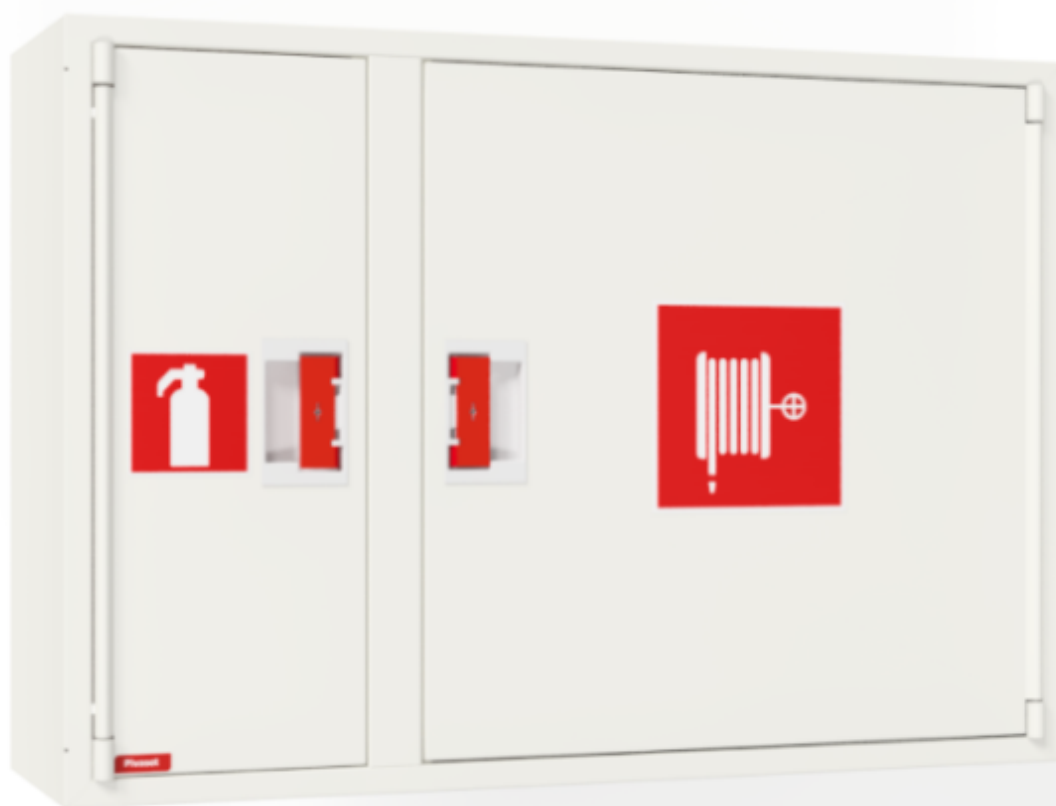

PV-102 25mm/20m valk.

PV-102 25mm/20m valk.

Sammutintilallinen EN 671-1:2012 hyväksytty pikapalopostikaappi. Pintamallin kaappi voidaan kokonaan tai osittain upottaa haluttuun syvyyteen käyttämällä erillistä upotuskehystä EN 671-1:2012 hyväksytty pikapalopostikaappi, jonka sisällä on punaiseksi maalattu pikapalopostikela. Pikapalopostikaapit valmistetaan 1,25 mm:n ja kelat 1 mm:n teräslevystä ja ovat epoksijauhemaalatut. Kaapeissa on aina hitsattu, rakennetta jäykistävä takaseinä ja ovet on vahvistettu. Ruuveilla säädettävät saranat ovat terästä. Ovessa on rikottavalla lukkosuojalla varustettu erikoislukko. Ovet aukeavat 180 astetta, joten oveen asennettu letkukela toimii esteettömästi. Kelojen keskiöt ovat erikoismessinkivalua ja ne on koeponnistettu. Palopostiletku on kevytletku, jossa on polyesterikudosvahvike. Sen käyttöpaine on 1.2 Mpa ja murtopaine 9 Mpa (+20C). Kevytletku on nimensä mukaisesti kevyt käsitellä mutta sitä ei suositella jatkuvaan pesukäyttöön kuluttaville lattiapinnoille. Kaikissa kaappimalleissa on jousella vahvistettu syöttöletku. Letkun-/suihkuputken pidike estää letkua jäämästä oven väliin. Pikapalopostit on varustettu suora-/sumusuihkuputkella ja 1 sulkuventtiilillä. Palopostikaapille on saatavilla upotuskehys, jonka avulla kaappi voidaan osittain upottaa haluttuun syvyyteen. Kaapit toimitetaan normaalisti oikeakätisenä. Vasenkätisen saa eri pyynnöstä. Kaappi on mahdollista muuttaa vasenkätiseksi myös jälkepäin.

Features

LVI-numero	2953418
EN 671-1 / 2012 hyväksytty	kyllä
Letkun tyyppi	kevytletku
Väri	Valkoinen
Letkun pituus (m)	20
Letkun halkaisija	25mm (1")
Korkeus (mm)	690
Leveys (mm)	990
Syvyys (mm)	290