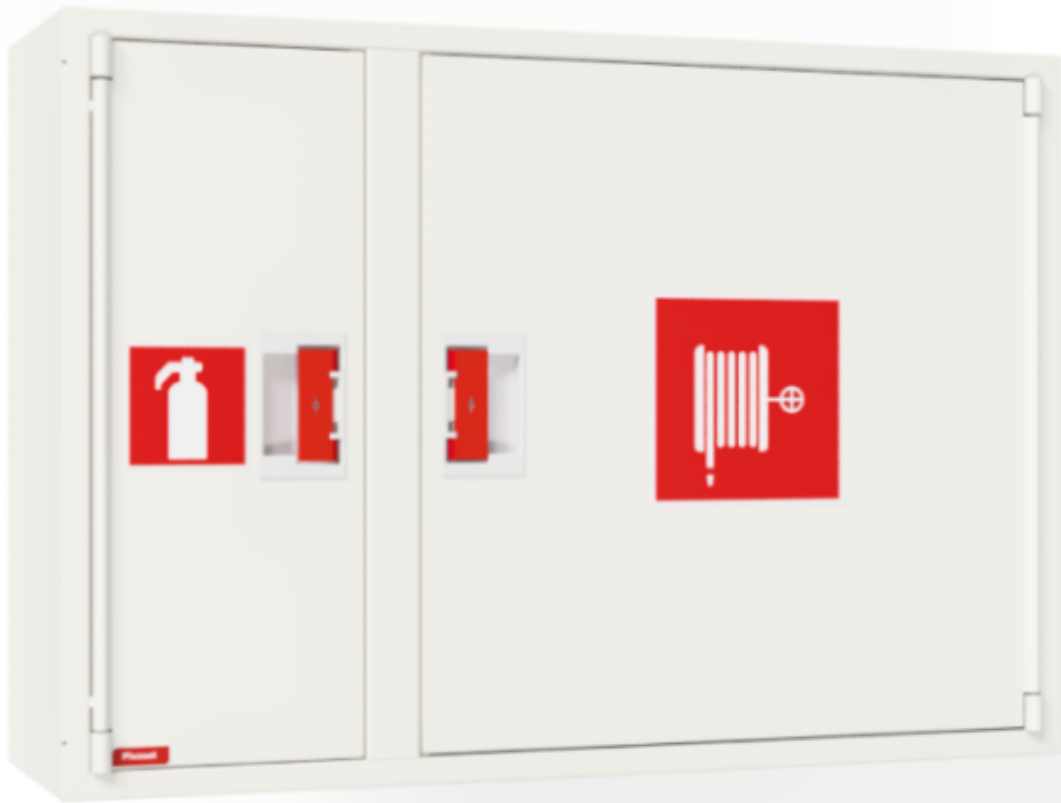

PV-102 25mm/20m valk. 245mm syvä

PV-102 25mm/20m valk. 245mm syvä

Sammutintilallinen EN 671-1:2012 hyväksytty pikapalopostikaappi. Pintamallin kaappi voidaan kokonaan tai osittain upottaa haluttuun syvyyteen käyttämällä erillistä upotuskehystä EN 671-1:2012 hyväksytty pikapalopostikaappi, jonka sisällä on punaiseksi maalattu pikapalopostikela. Pikapalopostikaapit valmistetaan 1,25 mm:n ja kelat 1 mm:n teräslevystä ja ovat epoksijauhemaalattut. Kaapeissa on aina hitsattu, rakennetta jäykistävä takaseinä ja ovet on vahvistettu. Ruuveilla säädettävät saranat ovat terästä. Ovessa on rikottavalla lukkosuojalla varustettu erikoislukko. Ovet aukeavat 180 astetta, joten oveen asennettu letkukela toimii esteettömästi. Kelojen keskiöt ovat erikoismessinkivalua ja ne on koeponnistettu. Palopostiletku on kevytletku, jossa on polyesterikudosvahvike. Sen käyttöpaine on 1.2 Mpa ja murtopaine 9 Mpa (+20C). Kevytletku on nimensä mukaisesti kevyt käsitellä mutta sitä ei suositella jatkuvaan pesukäyttöön kuluttaville lattiapinnoille. Kaikissa kaappimalleissa on jousella vahvistettu syöttöletku. Letkun-/suihkuputken pidike estää letkua jäämästä oven väliin. Pikapalopostit on varustettu suora-/sumusuihkuputkella ja 1 sulkuventtiilillä. Palopostikaapille on saatavilla upotuskehys, jonka avulla kaappi voidaan osittain upottaa haluttuun syvyyteen. Kaapit toimitetaan normaalisti oikeakätisenä. Vasenkätisen saa eri pyynnöstä. Kaappi on mahdollista muuttaa vasenkätiseksi myös jälkepäin.

Features

EN 671-1 / 2012 hyväksytty	kyllä
Letkun tyyppi	kevytletku
Väri	Valkoinen
Letkun pituus (m)	20
Letkun halkaisija	25mm (1")
Korkeus (mm)	690
Leveys (mm)	990
Syvyys (mm)	245