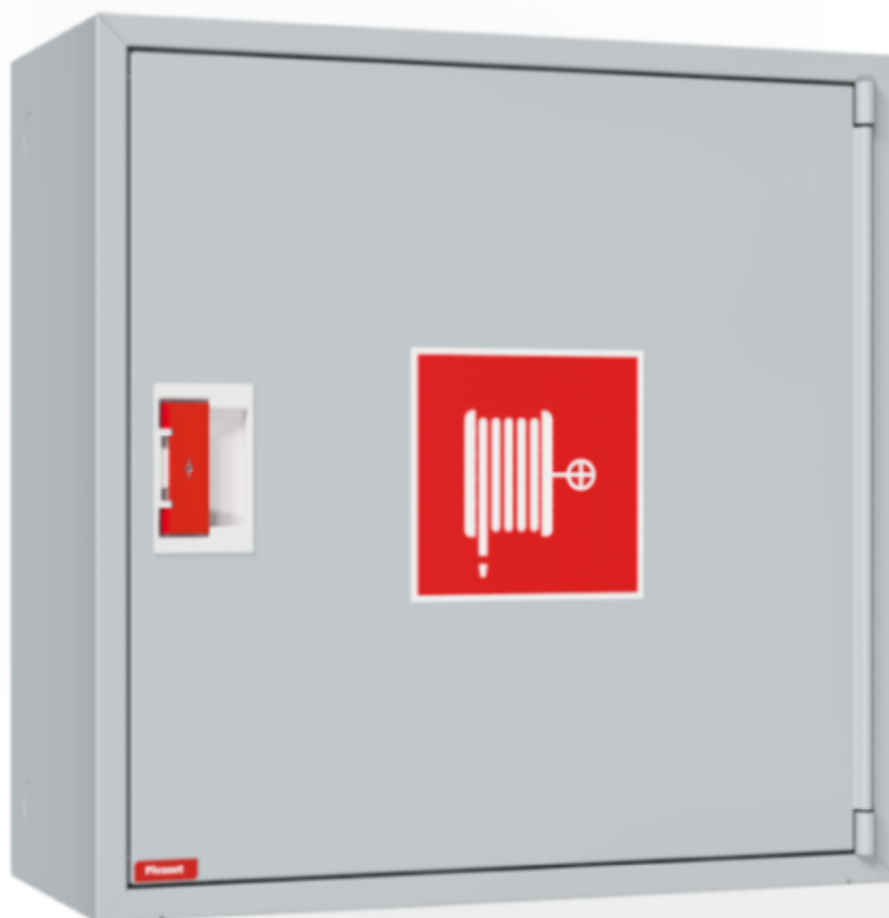

PV-10 19mm/20m harmaa

PV-10 19mm/20m harmaa

EN 671-1:2012 hyväksytty pikapalopostikaappi, jonka sisällä on pikapalopostikela. Suunniteltu asennettavaksi sisätiloihin pinta-asenteisena tai upotettuna erikseen myytävän upotuskehysen avulla.

Pikapalopostikaapit valmistetaan 1,25 mm:n ja kelat 1 mm:n teräslevystä ja ovat epoksijauhemaalattut. Kaapeissa on aina hitsattu, rakennetta jäykistävä takaseinä ja ovet on vahvistettu. Ruuveilla säädettävät saranat ovat terästä. Ovessa on rikottavalla lukkosuojalla varustettu erikoislukko. Ovet aukeavat 180 astetta, joten oveen asennettu letkukela toimii esteettömästi. Kelojen keskiöt ovat erikoismessinkivalua ja ne on koeponnistettu. Palopostiletku on kevytletku, jossa on polyesterikudosisvahvike. Sen käyttöpaine on 1.2 Mpa ja murtopaine 9 Mpa (+20C). Kevytletku on nimensä mukaisesti kevyt käsitellä mutta sitä ei suositella jatkuvaan pesukäyttöön kuluttaville lattiatpinnoille. Kaikissa kaappimalleissa on jousella vahvistettu syöttöletku. Letkun-/suihkuputken pidike estää letkua jäämästä oven väliin. Pikapalopostit on varustettu suora-/sumusuihkuputkella ja 1 sulkuventtiilillä. Palopostikaapille on saatavilla upotuskehys, jonka avulla kaappi voidaan osittain upottaa haluttuun syvyyteen. Kaapit toimitetaan normaalisti oikeakätisenä. Vasenkätisen saa eri pyynnöstä. Kaappi on mahdollista muuttaa vasenkätiseksi myös jälkepäin.

Features

LVI-numero	2953302
EN 671-1 / 2012 hyväksytty	kyllä
Letkun tyyppi	kevytletku
Väri	Harmaa
Letkun pituus (m)	20
Letkun halkaisija	19mm (3/4")
Korkeus (mm)	690
Leveys (mm)	690
Syvyys (mm)	290