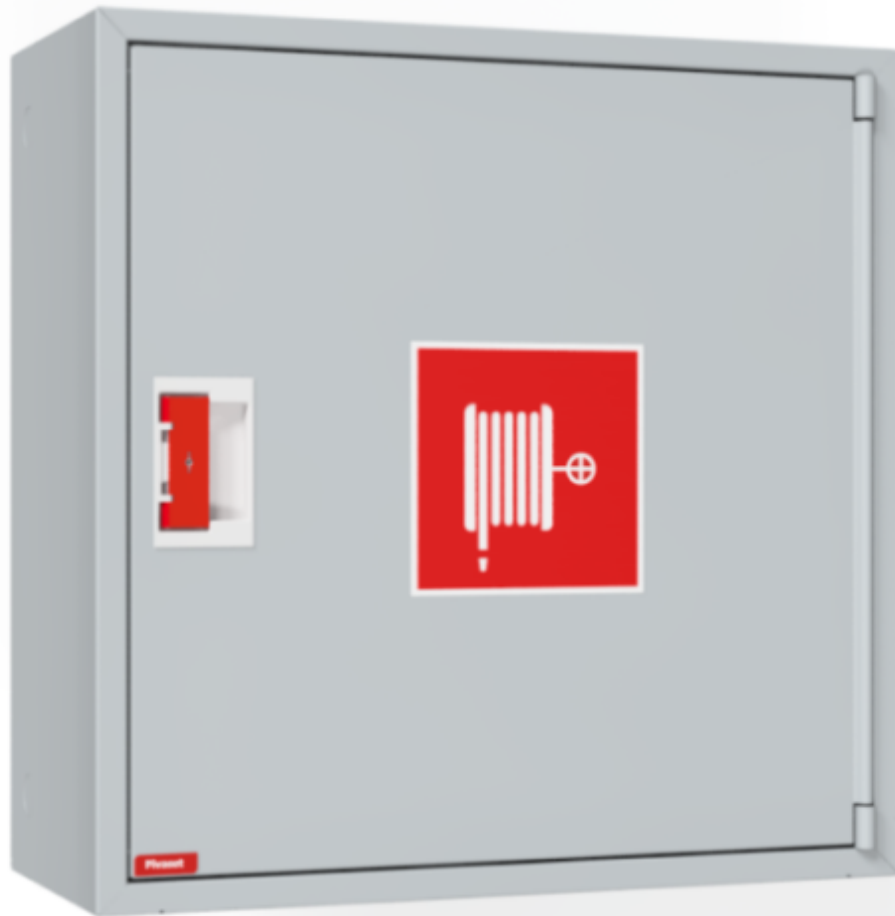

**PV-10 19mm/20m harmaa 245mm syvä**

---

## PV-10 19mm/20m harmaa 245mm syvä

EN 671-1:2012 hyväksytty pikapalopostikaappi, jonka sisällä on pikapalopostikela. Suunniteltu asennettavaksi sisätiloihin pinta-asenteisena tai upotettuna erikseen myytävän upotuskehyyksen avulla. Pikapalopostikaapit valmistetaan 1,25 mm:n ja kelat 1 mm:n teräslevystä ja ovat epoksijauhemaalattut. Kaapeissa on aina hitsattu, rakennetta jäykistävä takaseinä ja ovet on vahvistettu. Ruuveilla säädettävät saranat ovat terästä. Oveissa on rikottavalla lukkosuojalla varustettu erikoislukko. Ovet aukeavat 180 astetta, joten oveen asennettu letkukela toimii esteettömästi. Kelojen keskiöt ovat erikoismessinkivalua ja ne on koeponnistettu. Palopostiletku on kevytletku, jossa on polyesterikudosvahvike. Sen käyttöpaine on 1.2 Mpa ja murtopaine 9 Mpa (+20C). Kevytletku on nimensä mukaisesti kevyt käsitellä mutta sitä ei suositella jatkuvaan pesukäyttöön kuluttaville lattiapinnoille. Kaikissa kaappimalleissa on jousella vahvistettu syöttöletku. Letkun-/suihkuputken pidike estää letkua jäämästä oven väliin. Pikapalopostit on varustettu suora-/sumusuihkuputkella ja 1 sulkuventtiilillä. Palopostikaapille on saatavilla upotuskehys, jonka avulla kaappi voidaan osittain upottaa haluttuun syvyyteen. Kaapit toimitetaan normaalisti oikeakätisenä. Vasenkätisen saa eri pyynnöstä. Kaappi on mahdollista muuttaa vasenkätiseksi myös jälkepäin.

## Features

EN 671-1 / 2012 hyväksytty	kyllä
Letkun tyyppi	kevytletku
Väri	Harmaa
Letkun pituus (m)	20
Letkun halkaisija	19mm (3/4")
Korkeus (mm)	690
Leveys (mm)	690
Syvyys (mm)	245