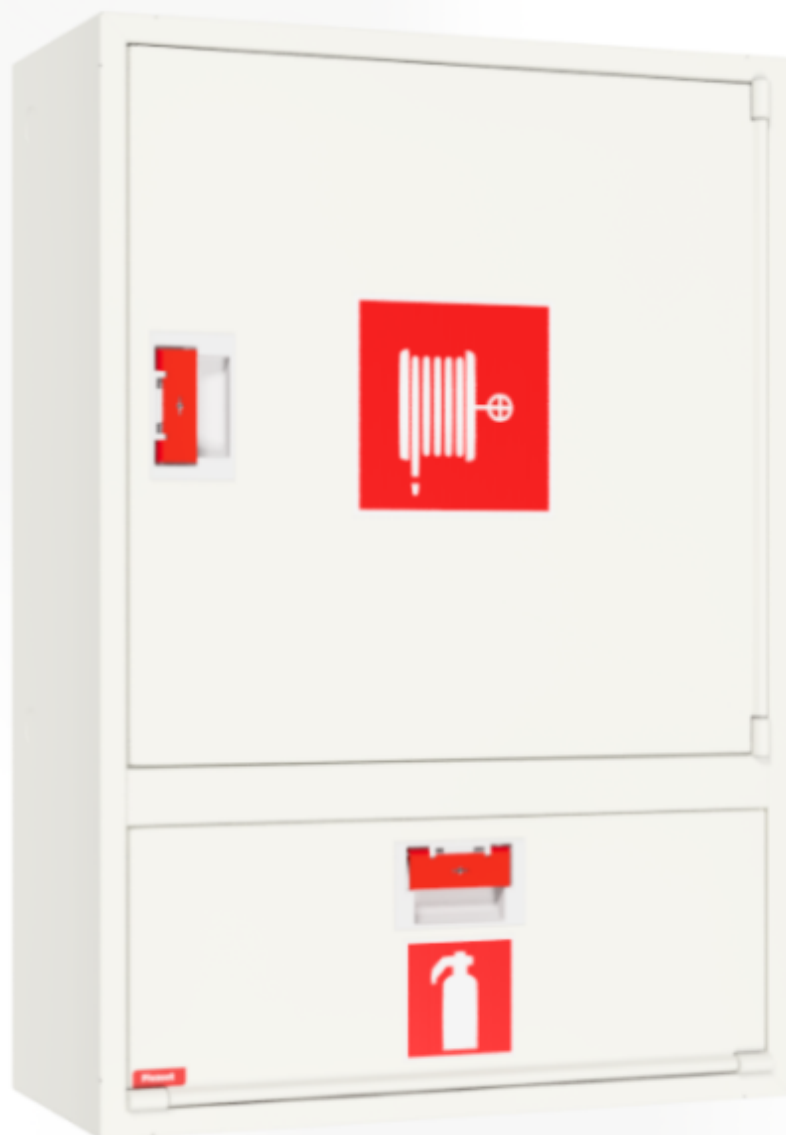

PV-202 19mm/30m valk. *

PV-202 19mm/30m valk. *

Sammutintilallinen EN 671-1:2012 hyväksytty pikapalopostikaappi. Pintamallin kaappi voidaan kokonaan tai osittain upottaa haluttuun syvyyteen käyttämällä erillistä upotuskehystä EN 671-1:2012 hyväksytty pikapalopostikaappi, jonka sisällä on punaiseksi maalattu pikapalopostikela. Pikapalopostikaapit valmistetaan 1,25 mm:n ja kelat 1 mm:n teräslevystä ja ovat epoksijauhemaalattut. Kaapeissa on aina hitsattu, rakennetta jäykistävä takaseinä ja ovet on vahvistettu. Ruuveilla säädettävät saranat ovat terästä. Ovessa on rikottavalla lukkosuojalla varustettu erikoislukko. Ovet aukeavat 180 astetta, joten oveen asennettu letkukela toimii esteettömästi. Kelojen keskiöt ovat erikoismessinkivalua ja ne on koeponnistettu. Palopostiletku on kevytletku, jossa on polyesterikudosvahvike. Sen käyttöpaine on 1.2 Mpa ja murtopaine 9 Mpa (+20C). Kevytletku on nimensä mukaisesti kevyt käsitellä mutta sitä ei suositella jatkuvaan pesukäyttöön kuluttaville lattiapinnoille. Kaikissa kaappimalleissa on jousella vahvistettu syöttöletku. Letkun-/suihkuputken pidike estää letkua jäämästä oven väliin. Pikapalopostit on varustettu suora-/sumusuihkuputkella ja 1 sulkuventtiilillä. Palopostikaapille on saatavilla upotuskehys, jonka avulla kaappi voidaan osittain upottaa haluttuun syvyyteen. Kaapit toimitetaan normaalisti oikeakätisenä. Vasenkätisen saa eri pyynnöstä. Kaappi on mahdollista muuttaa vasenkätiseksi myös jälkepäin.

Features

LVI-numero	2953363
EN 671-1 / 2012 hyväksytty	kyllä
Letkun tyyppi	kevytletku
Väri	Valkoinen
Letkun pituus (m)	30
Letkun halkaisija	19mm (3/4")
Korkeus (mm)	990
Leveys (mm)	690
Syvyys (mm)	290