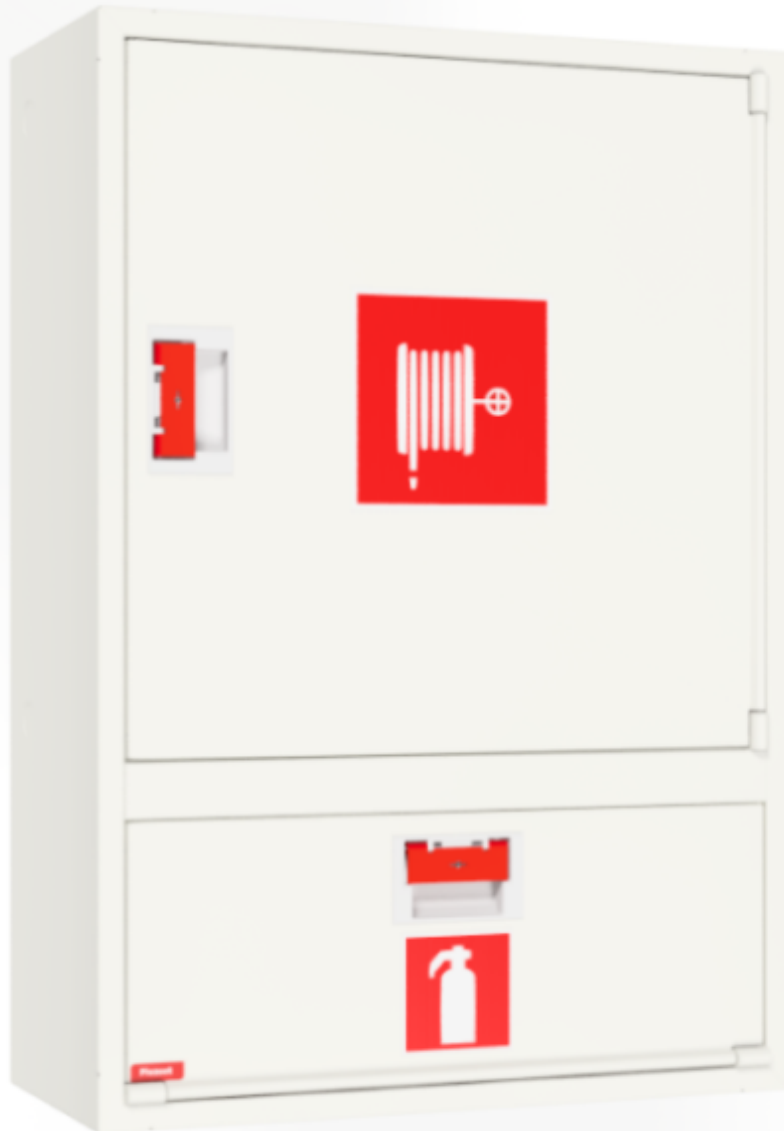

## PV-202 19mm/30m valk. 245mm syvä

---

## PV-202 19mm/30m valk. 245mm syvä

Sammutintilallinen EN 671-1:2012 hyväksytty pikapalopostikaappi. Pintamallin kaappi voidaan kokonaan tai osittain upottaa haluttuun syvyyteen käyttämällä erillistä upotuskehystä EN 671-1:2012 hyväksytty pikapalopostikaappi, jonka sisällä on punaiseksi maalattu pikapalopostikela. Pikapalopostikaapit valmistetaan 1,25 mm:n ja kelat 1 mm:n teräslevystä ja ovat epoksijauhemaalattut. Kaapeissa on aina hitsattu, rakennetta jäykistävä takaseinä ja ovet on vahvistettu. Ruuveilla säädettävät saranat ovat terästä. Ovessa on rikottavalla lukkosuojalla varustettu erikoislukko. Ovet aukeavat 180 astetta, joten oveen asennettu letkukela toimii esteettömästi. Kelojen keskiöt ovat erikoismessinkivalua ja ne on koeponnistettu. Palopostiletku on kevytletku, jossa on polyesterikudosvahvike. Sen käyttöpaine on 1.2 Mpa ja murtopaine 9 Mpa (+20C). Kevytletku on nimensä mukaisesti kevyt käsitellä mutta sitä ei suositella jatkuvaan pesukäyttöön kuluttaville lattiapinnoille. Kaikissa kaappimalleissa on jousella vahvistettu syöttöletku. Letkun-/suihkuputken pidike estää letkua jäämästä oven väliin. Pikapalopostit on varustettu suora-/sumusuihkuputkella ja 1 sulkuventtiilillä. Palopostikaapille on saatavilla upotuskehys, jonka avulla kaappi voidaan osittain upottaa haluttuun syvyyteen. Kaapit toimitetaan normaalisti oikeakätisenä. Vasenkätisen saa eri pyynnöstä. Kaappi on mahdollista muuttaa vasenkätiseksi myös jälkepäin.

## Features

EN 671-1 / 2012 hyväksytty	kyllä
Letkun tyyppi	kevytletku
Väri	Valkoinen
Letkun pituus (m)	30
Letkun halkaisija	19mm (3/4")
Korkeus (mm)	990
Leveys (mm)	690
Syvyys (mm)	245