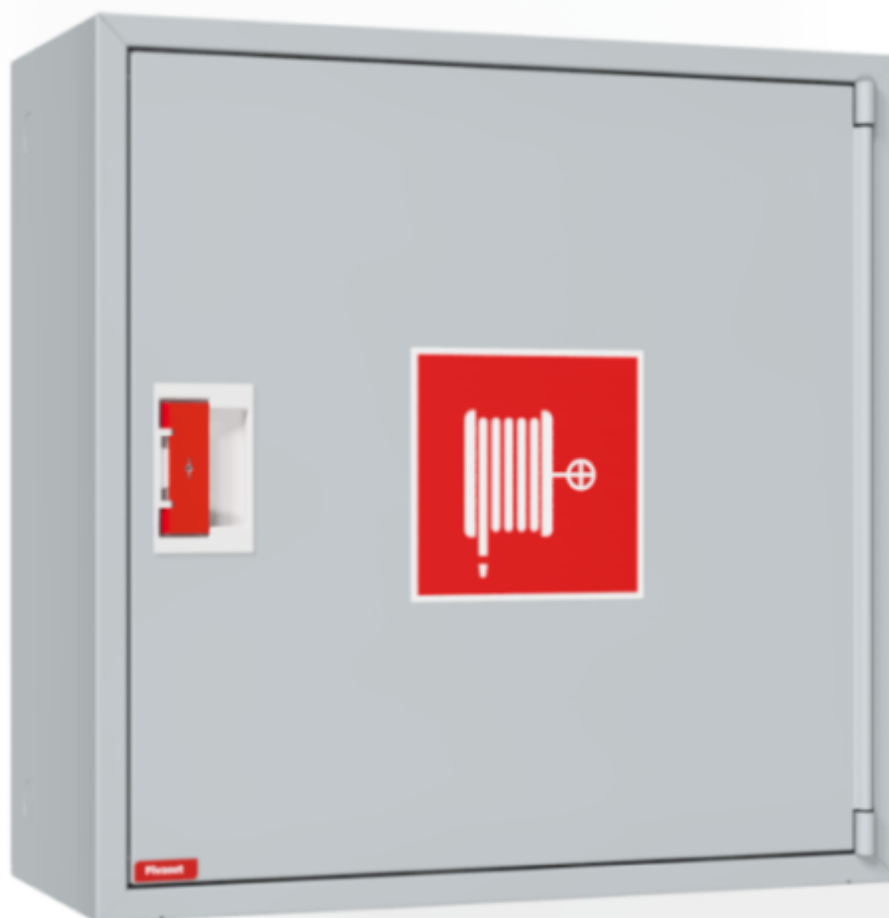

PV-10 19mm/25m harmaa

PV-10 19mm/25m harmaa

EN 671-1:2012 hyväksytty pikapalopostikaappi, jonka sisällä on pikapalopostikela. Suunniteltu asennettavaksi sisätiloihin pinta-asenteisena tai upotettuna erikseen myytävän upotuskehyyksen avulla. Pikapalopostikaapit valmistetaan 1,25 mm:n ja kelat 1 mm:n teräslevystä ja ovat epoksijauhemaalattut. Kaapeissa on aina hitsattu, rakennetta jäykistävä takaseinä ja ovet on vahvistettu. Ruuveilla säädettävät saranat ovat terästä. Oveissa on rikottavalla lukkosuojalla varustettu erikoislukko. Ovet aukeavat 180 astetta, joten oveen asennettu letkukela toimii esteettömästi. Kelojen keskiöt ovat erikoismessinkivalua ja ne on koeponnistettu. Palopostiletku on kevytletku, jossa on polyesterikudosvahvike. Sen käyttöpaine on 1.2 Mpa ja murtopaine 9 Mpa (+20C). Kevytletku on nimensä mukaisesti kevyt käsitellä mutta sitä ei suositella jatkuvaan pesukäyttöön kuluttaville lattiapinnoille. Kaikissa kaappimalleissa on jousella vahvistettu syöttöletku. Letkun-/suihkuputken pidike estää letkua jäämästä oven väliin. Pikapalopostit on varustettu suora-/sumusuihkuputkella ja 1 sulkuventtiilillä. Palopostikaapille on saatavilla upotuskehys, jonka avulla kaappi voidaan osittain upottaa haluttuun syvyyteen. Kaapit toimitetaan normaalisti oikeakätisenä. Vasenkätisen saa eri pyynnöstä. Kaappi on mahdollista muuttaa vasenkätiseksi myös jälkeinpäin.

Features

LVI-numero	2953304
EN 671-1 / 2012 hyväksytty	kyllä
Letkun tyyppi	kevytletku
Väri	Harmaa
Letkun pituus (m)	25
Letkun halkaisija	19mm (3/4")
Korkeus (mm)	690
Leveys (mm)	690
Syvyys (mm)	290