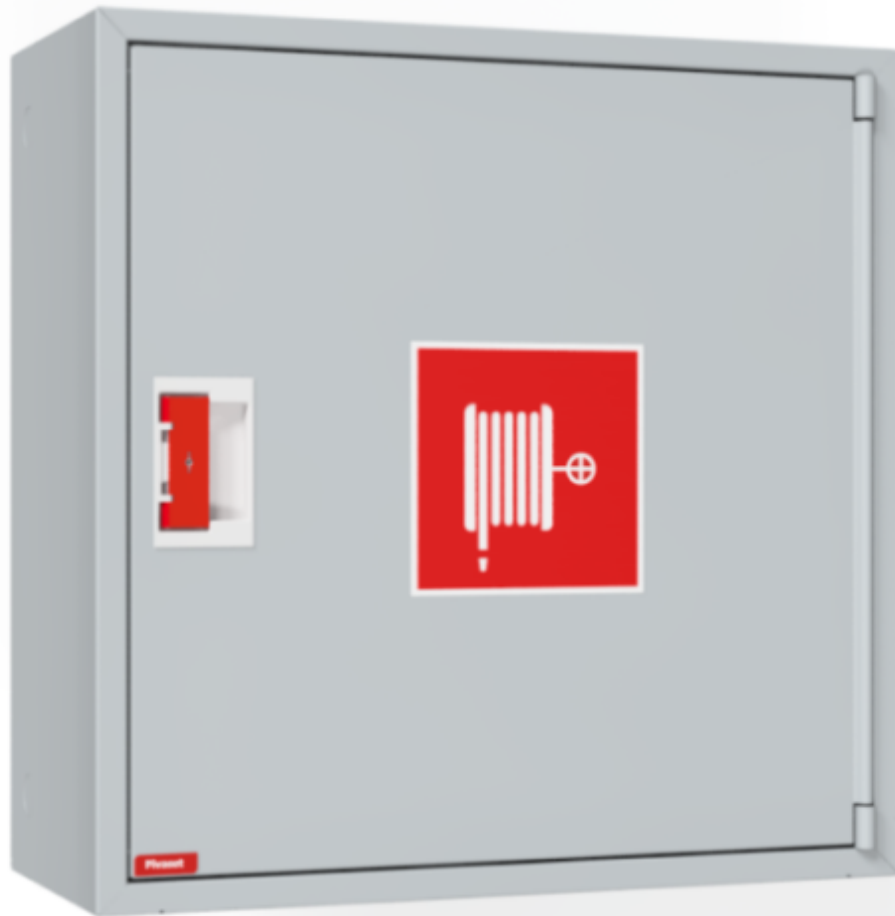

PV-10 19mm/25m harmaa 245mm syvä

PV-10 19mm/25m harmaa 245mm syvä

EN 671-1:2012 hyväksytty pikapalopostikaappi, jonka sisällä on pikapalopostikela. Suunniteltu asennettavaksi sisätiloihin pinta-asenteisena tai upotettuna erikseen myytävän upotuskehyyksen avulla. Pikapalopostikaapit valmistetaan 1,25 mm:n ja kelat 1 mm:n teräslevystä ja ovat epoksijauhemaalattut. Kaapeissa on aina hitsattu, rakennetta jäykistävä takaseinä ja ovet on vahvistettu. Ruuveilla säädettävät saranat ovat terästä. Oveissa on rikottavalla lukkosuojalla varustettu erikoislukko. Ovet aukeavat 180 astetta, joten oveen asennettu letkukela toimii esteettömästi. Kelojen keskiöt ovat erikoismessinkivalua ja ne on koeponnistettu. Palopostiletku on kevytletku, jossa on polyesterikudosvahvike. Sen käyttöpaine on 1.2 Mpa ja murtopaine 9 Mpa (+20C). Kevytletku on nimensä mukaisesti kevyt käsitellä mutta sitä ei suositella jatkuvaan pesukäyttöön kuluttaville lattiapinnoille. Kaikissa kaappimalleissa on jousella vahvistettu syöttöletku. Letkun-/suihkuputken pidike estää letkua jäämästä oven väliin. Pikapalopostit on varustettu suora-/sumusuihkuputkella ja 1 sulkuventtiilillä. Palopostikaapille on saatavilla upotuskehys, jonka avulla kaappi voidaan osittain upottaa haluttuun syvyyteen. Kaapit toimitetaan normaalisti oikeakätisenä. Vasenkätisen saa eri pyynnöstä. Kaappi on mahdollista muuttaa vasenkätiseksi myös jälkepäin.

Features

EN 671-1 / 2012 hyväksytty	kyllä
Letkun tyyppi	kevytletku
Väri	Harmaa
Letkun pituus (m)	25
Letkun halkaisija	19mm (3/4")
Korkeus (mm)	690
Leveys (mm)	690
Syvyys (mm)	245