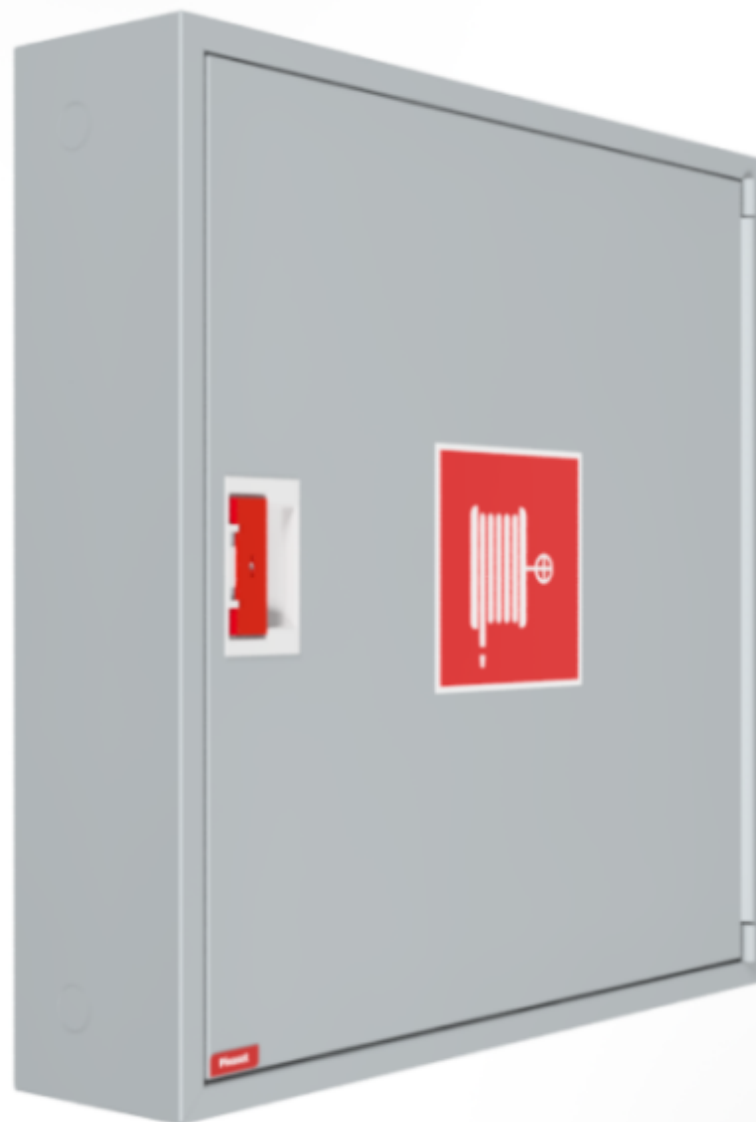

PV-182 19mm/30m, grå - Brandpostskåp

PV-182 19mm/30m, grå - Brandpostskåp

Brandpostskåp godkänt enligt EN 671-1:2012, med en brandpostslangvinda inuti. Utformad för inomhusinstallation, antingen som en ytmonterad enhet eller delvis infälld till önskat djup med hjälp av en separat infälld monteringsram. Våra brandposter tillverkas i Finland i enlighet med standarden EN 671-1:2012. Pivaset's brandpostskåp och slangvindor upp till 30 meter i grundutförande är CE-märkta. Skåpen och slangvindorna är tillverkade av epoxipulverlackerad stålplåt, 1,25 mm tjock för brandpostskåpen och 1 mm tjock för slangvindorna. Upprullarna är genomgående rödmålade. Skåpen finns i tre standardfärger: vitt, grått och rött, men andra färger kan fås på specialbeställning. Alla skåp har en svetsad strukturell bakvägg och förstärkta dörrar med justerbara stålgångjärn. Dörren är försedd med ett speciallås med brytbart låsskydd. Dörrarna öppnas 180 grader för att möjliggöra fri funktion av en slangvinda som är installerad på dörren. Haspelfästena är specialgjutna och testade i mässing. Brandpostslangarna uppfyller standarden EN 694 och har lättviktsförstärkning av polyesterväv. De lätta slangarna har ett tryck på 1,2 MPa och ett sprängtryck på 9 MPa (+20°C). Alternativt kan brandpostskåpen utrustas med en nitril/PVC-slang som arbetar med 1,2 MPa med ett sprängtryck på 4 MPa (+20°C). (Se produktstatistiken för att bekräfta den monterade slangens). Slangen är visserligen lätt, men rekommenderas inte för kontinuerlig användning vid rengöring av hårt slitna golvytor. En slang-/munstyckshållare förhindrar att slangens fastnar mellan dörrarna. Alla skåpmodeller levereras med en fjäderförstärkt matarslang och inkluderar ett direkt/dimmunstycke och 1 avstängningsventil för brandpostskåp.

Features

Finska "lvi-number"	2953326
EN 671-1 / 2012 godkänd	JA
Typ av slang	Lätt slang
Färg	Grå (RAL 7040)
Slangens längd	30
Slangens innerdiameter	19 mm (3/4")
Höjd (mm)	790
Bredd (mm)	790
Djup (mm)	180