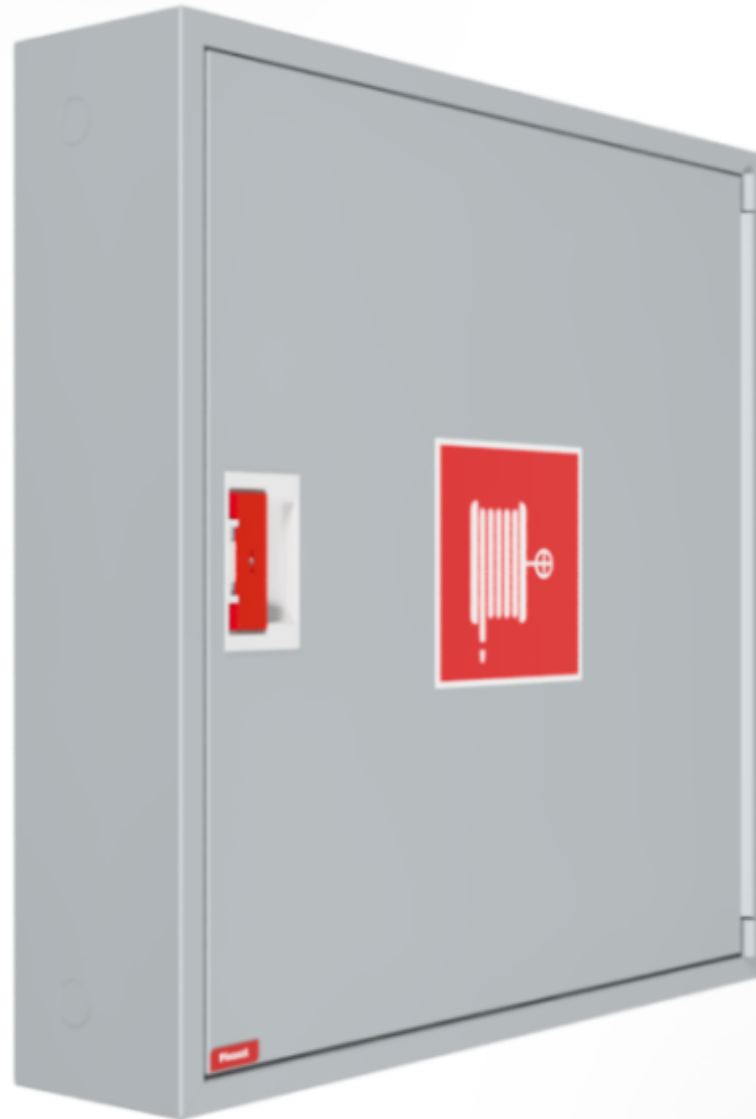

PV-182 19mm/30m harmaa

PV-182 19mm/30m harmaa

Kapea pikapaloposti soveltuu hyvin ahtaisiin paikkoihin, kuten esimerkiksi käytäville. Pintamallin kaappi voidaan kokonaan tai osittain upottaa haluttuun syvyyteen käyttämällä erillistä upotuskehystä. EN 671-1:2012 hyväksytty pikapalopostikaappi, jonka sisällä on punaiseksi maalattu pikapalopostikelä. Pikapalopostikaapit valmistetaan 1,25 mm:n ja kelat 1 mm:n teräslevystä ja ovat epoksijauhemaalatut. Kaapeissa on aina hitsattu, rakennetta jäykistävä takaseinä ja ovet on vahvistettu. Ruuveilla säädettävät saranat ovat terästä. Oveissa on rikottavalla lukkosuojalla varustettu erikoislukko. Ovet aukeavat 180 astetta, joten oveen asennettu letkukela toimii esteettömästi. Kelojen keskiöt ovat erikoismessinkivalua ja ne on koeponnistettu. Palopostiletku on kevytletku, jossa on polyesterikudosvahvike. Sen käyttöpaine on 1.2 Mpa ja murtopaine 9 Mpa (+20C). Kevytletku on nimensä mukaisesti kevyt käsitellä mutta sitä ei suositella jatkuvaan pesukäyttöön kuluttaville lattiapinnoille. Kaikissa kaappimalleissa on jousella vahvistettu syöttöletku. Letkun-/suihkuputken pidike estää letkua jäämästä oven väliin. Pikapalopostit on varustettu suora-/sumusuihkuputkella ja 1 sulkuventtiilillä. Palopostikaapille on saatavilla upotuskehys, jonka avulla kaappi voidaan osittain upottaa haluttuun syvyyteen. Kaapit toimitetaan normaalisti oikeakätisenä. Vasenkätisen saa eri pyynnöstä. Kaappi on mahdollista muuttaa vasenkätiseksi myös jälkepäin.

Features

LVI-numero	2953326
EN 671-1 / 2012 hyväksytty	kyllä
Letkun tyyppi	kevytletku
Väri	Harmaa
Letkun pituus (m)	30
Letkun halkaisija	19mm (3/4")
Korkeus (mm)	790
Leveys (mm)	790
Syvyys (mm)	180