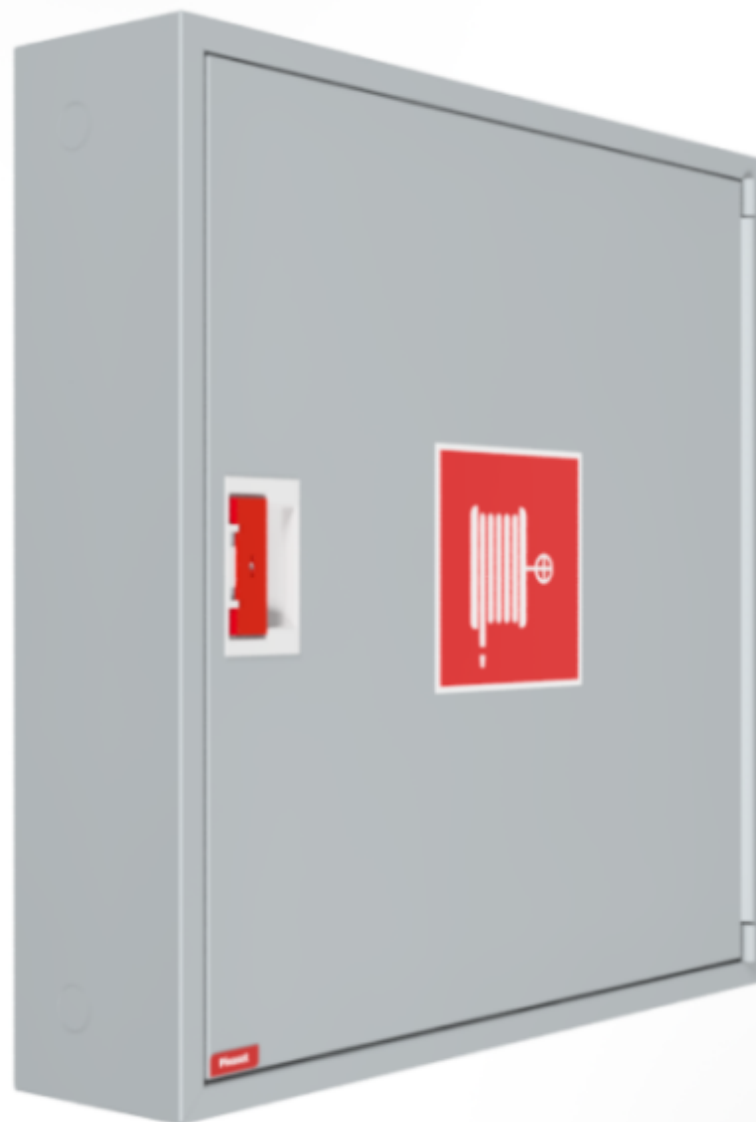

PV-182 25mm/25m, grå - Brandpostskåp

PV-182 25mm/25m, grå - Brandpostskåp

Brandpostskåp godkänt enligt EN 671-1:2012, med en brandpostslangvinda inuti. Utformad för inomhusinstallation, antingen som en ytmonterad enhet eller delvis infälld till önskat djup med hjälp av en separat infälld monteringsram. Våra brandposter tillverkas i Finland i enlighet med standarden EN 671-1:2012. Pivaset's brandpostskåp och slangvindor upp till 30 meter i grundutförande är CE-märkta. Skåpen och slangvindorna är tillverkade av epoxipulverlackerad stålplåt, 1,25 mm tjock för brandpostskåpen och 1 mm tjock för slangvindorna. Upprullarna är genomgående rödmålade. Skåpen finns i tre standardfärger: vitt, grått och rött, men andra färger kan fås på specialbeställning. Alla skåp har en svetsad strukturell bakvägg och förstärkta dörrar med justerbara stålgångjärn. Dörren är försedd med ett speciallås med brytbart låsskydd. Dörrarna öppnas 180 grader för att möjliggöra fri funktion av en slangvinda som är installerad på dörren. Haspelfästena är specialgjutna och testade i mässing. Brandpostslangarna uppfyller standarden EN 694 och har lättviktsförstärkning av polyesterväv. De lätta slangarna har ett tryck på 1,2 MPa och ett sprängtryck på 9 MPa (+20°C). Alternativt kan brandpostskåpen utrustas med en nitril/PVC-slang som arbetar med 1,2 MPa med ett sprängtryck på 4 MPa (+20°C). (Se produktstatistiken för att bekräfta den monterade slangens). Slangen är visserligen lätt, men rekommenderas inte för kontinuerlig användning vid rengöring av hårt slitna golvytor. En slang-/munstyckshållare förhindrar att slangens fastnar mellan dörrarna. Alla skåpmodeller levereras med en fjäderförstärkt matarslang och inkluderar ett direkt/dimmunstycke och 1 avstängningsventil för brandpostskåp

Features

Finska "Ivi-number"	2953328
EN 671-1 / 2012 godkänd	JA
Typ av slang	Lätt slang
Färg	Grå (RAL 7040)
Slangens längd	25
Slangens innerdiameter	25 mm (1")
Höjd (mm)	790
Bredd (mm)	790
Djup (mm)	180