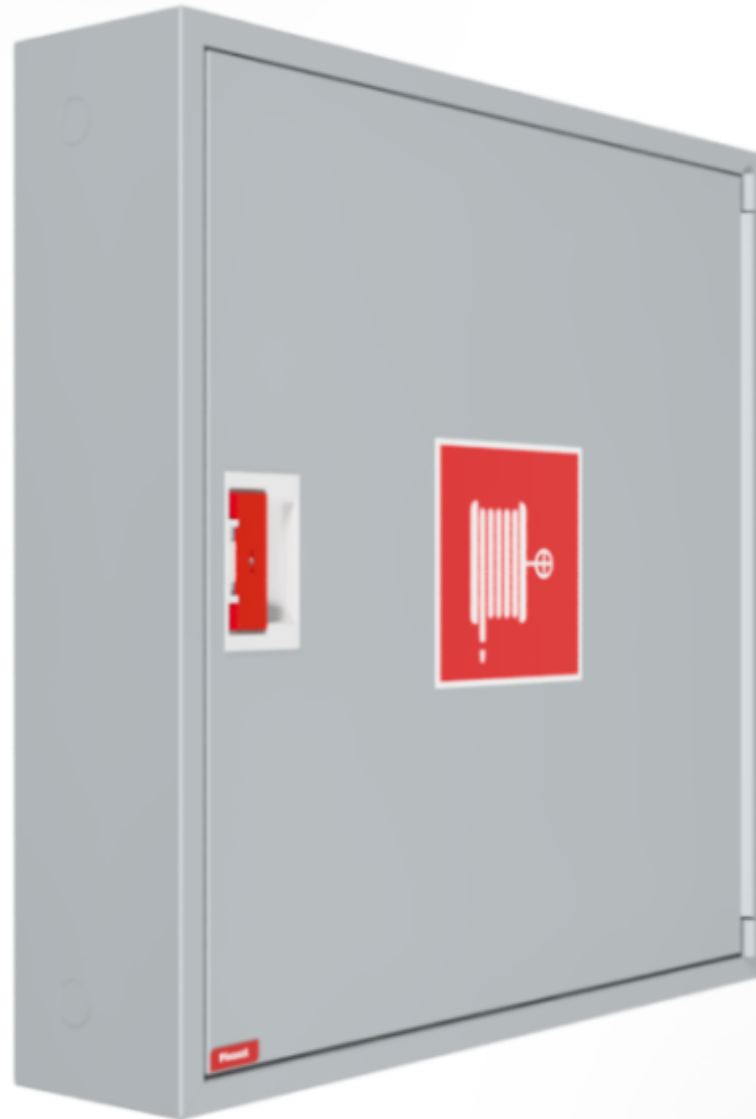

PV-182 25mm/25m harmaa

PV-182 25mm/25m harmaa

Kapea pikapaloposti soveltuu hyvin ahtaisiin paikkoihin, kuten esimerkiksi käytäville. Pintamallin kaappi voidaan kokonaan tai osittain upottaa haluttuun syvyyteen käyttämällä erillistä upotuskehystä. EN 671-1:2012 hyväksytty pikapalopostikaappi, jonka sisällä on punaiseksi maalattu pikapalopostikela. Pikapalopostikaapit valmistetaan 1,25 mm:n ja kelat 1 mm:n teräslevystä ja ovat epoksijauhemaalatut. Kaapeissa on aina hitsattu, rakennetta jäykistävä takaseinä ja ovet on vahvistettu. Ruuveilla säädettävät saranat ovat terästä. Oveissa on rikottavalla lukkosuojalla varustettu erikoislukko. Ovet aukeavat 180 astetta, joten oveen asennettu letkukela toimii esteettömästi. Kelojen keskiöt ovat erikoismessinkivalua ja ne on koeponnistettu. Palopostiletku on kevytletku, jossa on polyesterikudosvahvike. Sen käyttöpaine on 1.2 Mpa ja murtopaine 9 Mpa (+20C). Kevytletku on nimensä mukaisesti kevyt käsitellä mutta sitä ei suositella jatkuvaan pesukäyttöön kuluttaville lattiapinnoille. Kaikissa kaappimalleissa on jousella vahvistettu syöttöletku. Letkun-/suihkuputken pidike estää letkua jäämästä oven väliin. Pikapalopostit on varustettu suora-/sumusuihkuputkella ja 1 sulkuventtiilillä. Palopostikaapille on saatavilla upotuskehys, jonka avulla kaappi voidaan osittain upottaa haluttuun syvyyteen. Kaapit toimitetaan normaalisti oikeakätisenä. Vasenkätisen saa eri pyynnöstä. Kaappi on mahdollista muuttaa vasenkätiseksi myös jälkeinpäin.

Features

LVI-numero	2953328
EN 671-1 / 2012 hyväksytty	kyllä
Letkun tyyppi	kevytletku
Väri	Harmaa
Letkun pituus (m)	25
Letkun halkaisija	25mm (1")
Korkeus (mm)	790
Leveys (mm)	790
Syvyys (mm)	180