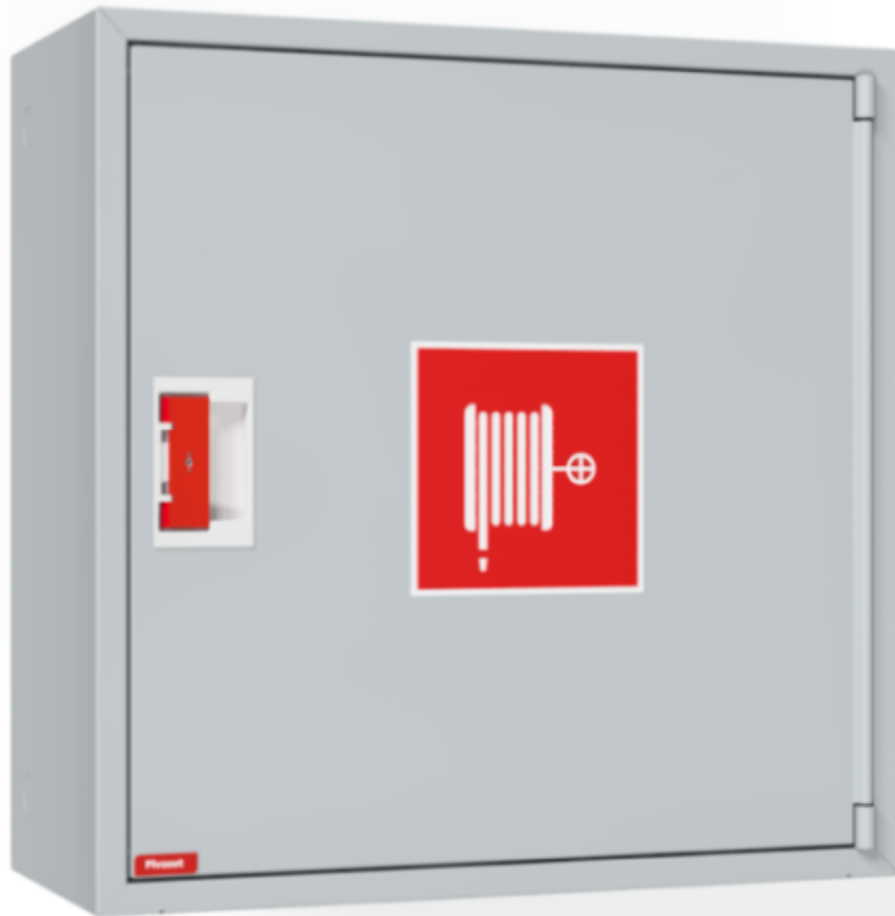

PV-10 19mm/30m harmaa 245mm syvä

PV-10 19mm/30m harmaa 245mm syvä

EN 671-1:2012 hyväksytty pikapalopostikaappi, jonka sisällä on pikapalopostikela. Suunniteltu asennettavaksi sisätiloihin pinta-asenteisena tai upotettuna erikseen myytävän upotuskehyyksen avulla. Pikapalopostikaapit valmistetaan 1,25 mm:n ja kelat 1 mm:n teräslevystä ja ovat epoksijauhemaalattut. Kaapeissa on aina hitsattu, rakennetta jäykistävä takaseinä ja ovet on vahvistettu. Ruuveilla säädettävät saranat ovat terästä. Oveissa on rikottavalla lukkosuojalla varustettu erikoislukko. Ovet aukeavat 180 astetta, joten oveen asennettu letkukela toimii esteettömästi. Kelojen keskiöt ovat erikoismessinkivalua ja ne on koeponnistettu. Palopostiletku on kevytletku, jossa on polyesterikudosvahvike. Sen käyttöpaine on 1.2 Mpa ja murtopaine 9 Mpa (+20C). Kevytletku on nimensä mukaisesti kevyt käsitellä mutta sitä ei suositella jatkuvaan pesukäyttöön kuluttaville lattiapinnoille. Kaikissa kaappimalleissa on jousella vahvistettu syöttöletku. Letkun-/suihkuputken pidike estää letkua jäämästä oven väliin. Pikapalopostit on varustettu suora-/sumusuihkuputkella ja 1 sulkuventtiilillä. Palopostikaapille on saatavilla upotuskehys, jonka avulla kaappi voidaan osittain upottaa haluttuun syvyyteen. Kaapit toimitetaan normaalisti oikeakätisenä. Vasenkätisen saa eri pyynnöstä. Kaappi on mahdollista muuttaa vasenkätiseksi myös jälkeinpäin.

Features

EN 671-1 / 2012 hyväksytty	kyllä
Letkun tyyppi	kevytletku
Väri	Harmaa
Letkun pituus (m)	30
Letkun halkaisija	19mm (3/4")
Korkeus (mm)	690
Leveys (mm)	690
Syvyys (mm)	245