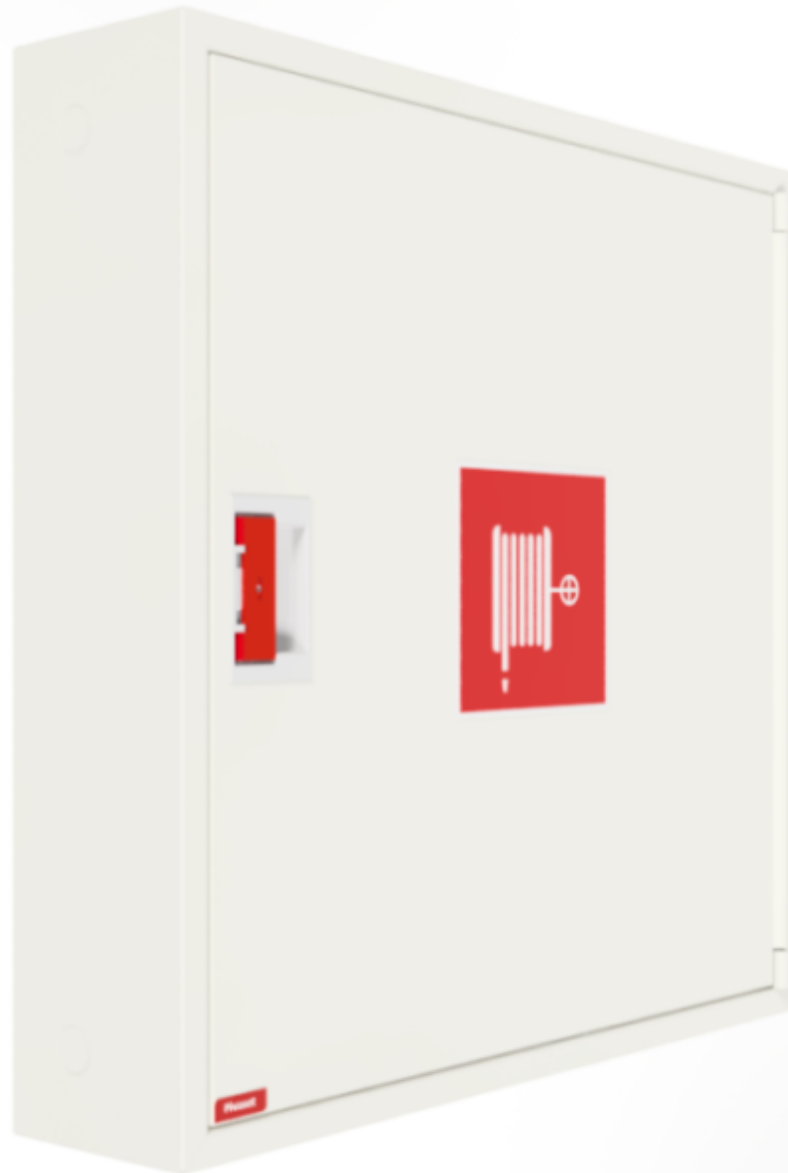

PV-182 25mm/30m, vit* - Brandpostskåp

PV-182 25mm/30m, vit* - Brandpostskåp

Brandpostskåp godkänt enligt EN 671-1:2012, med en brandpostslangvinda inuti. Utformad för inomhusinstallation, antingen som en ytmonterad enhet eller delvis infälld till önskat djup med hjälp av en separat infälld monteringsram. Våra brandposter tillverkas i Finland i enlighet med standarden EN 671-1:2012. Pivaset's brandpostskåp och slangvindor upp till 30 meter i grundutförande är CE-märkta. Skåpen och slangvindorna är tillverkade av epoxipulverlackerad stålplåt, 1,25 mm tjock för brandpostskåpen och 1 mm tjock för slangvindorna. Upprullarna är genomgående rödmålade. Skåpen finns i tre standardfärger: vitt, grått och rött, men andra färger kan fås på specialbeställning. Alla skåp har en svetsad strukturell bakvägg och förstärkta dörrar med justerbara stålgångjärn. Dörren är försedd med ett speciallås med brytbart låsskydd. Dörrarna öppnas 180 grader för att möjliggöra fri funktion av en slangvinda som är installerad på dörren. Haspelfästena är specialgjutna och testade i mässing. Brandpostslangarna uppfyller standarden EN 694 och har lättviktsförstärkning av polyesterväv. De lätta slangarna har ett tryck på 1,2 MPa och ett sprängtryck på 9 MPa (+20°C). Alternativt kan brandpostskåpen utrustas med en nitril/PVC-slang som arbetar med 1,2 MPa med ett sprängtryck på 4 MPa (+20°C). (Se produktstatistiken för att bekräfta den monterade slangens). Slangen är visserligen lätt, men rekommenderas inte för kontinuerlig användning vid rengöring av hårt slitna golvytor. En slang-/munstyckshållare förhindrar att slangens fastnar mellan dörrarna. Alla skåpmodeller levereras med en fjäderförstärkt matarslang och inkluderar ett direkt/dimmunstycke och 1 avstängningsventil för brandpostskåp

Features

Finska "Ivi-number"	2953677
EN 671-1 / 2012 godkänd	JA
Typ av slang	Lätt slang
Färg	Vit (RAL 9016))
Slangens längd	30
Slangens innerdiameter	25 mm (1")
Höjd (mm)	790
Bredd (mm)	790
Djup (mm)	180