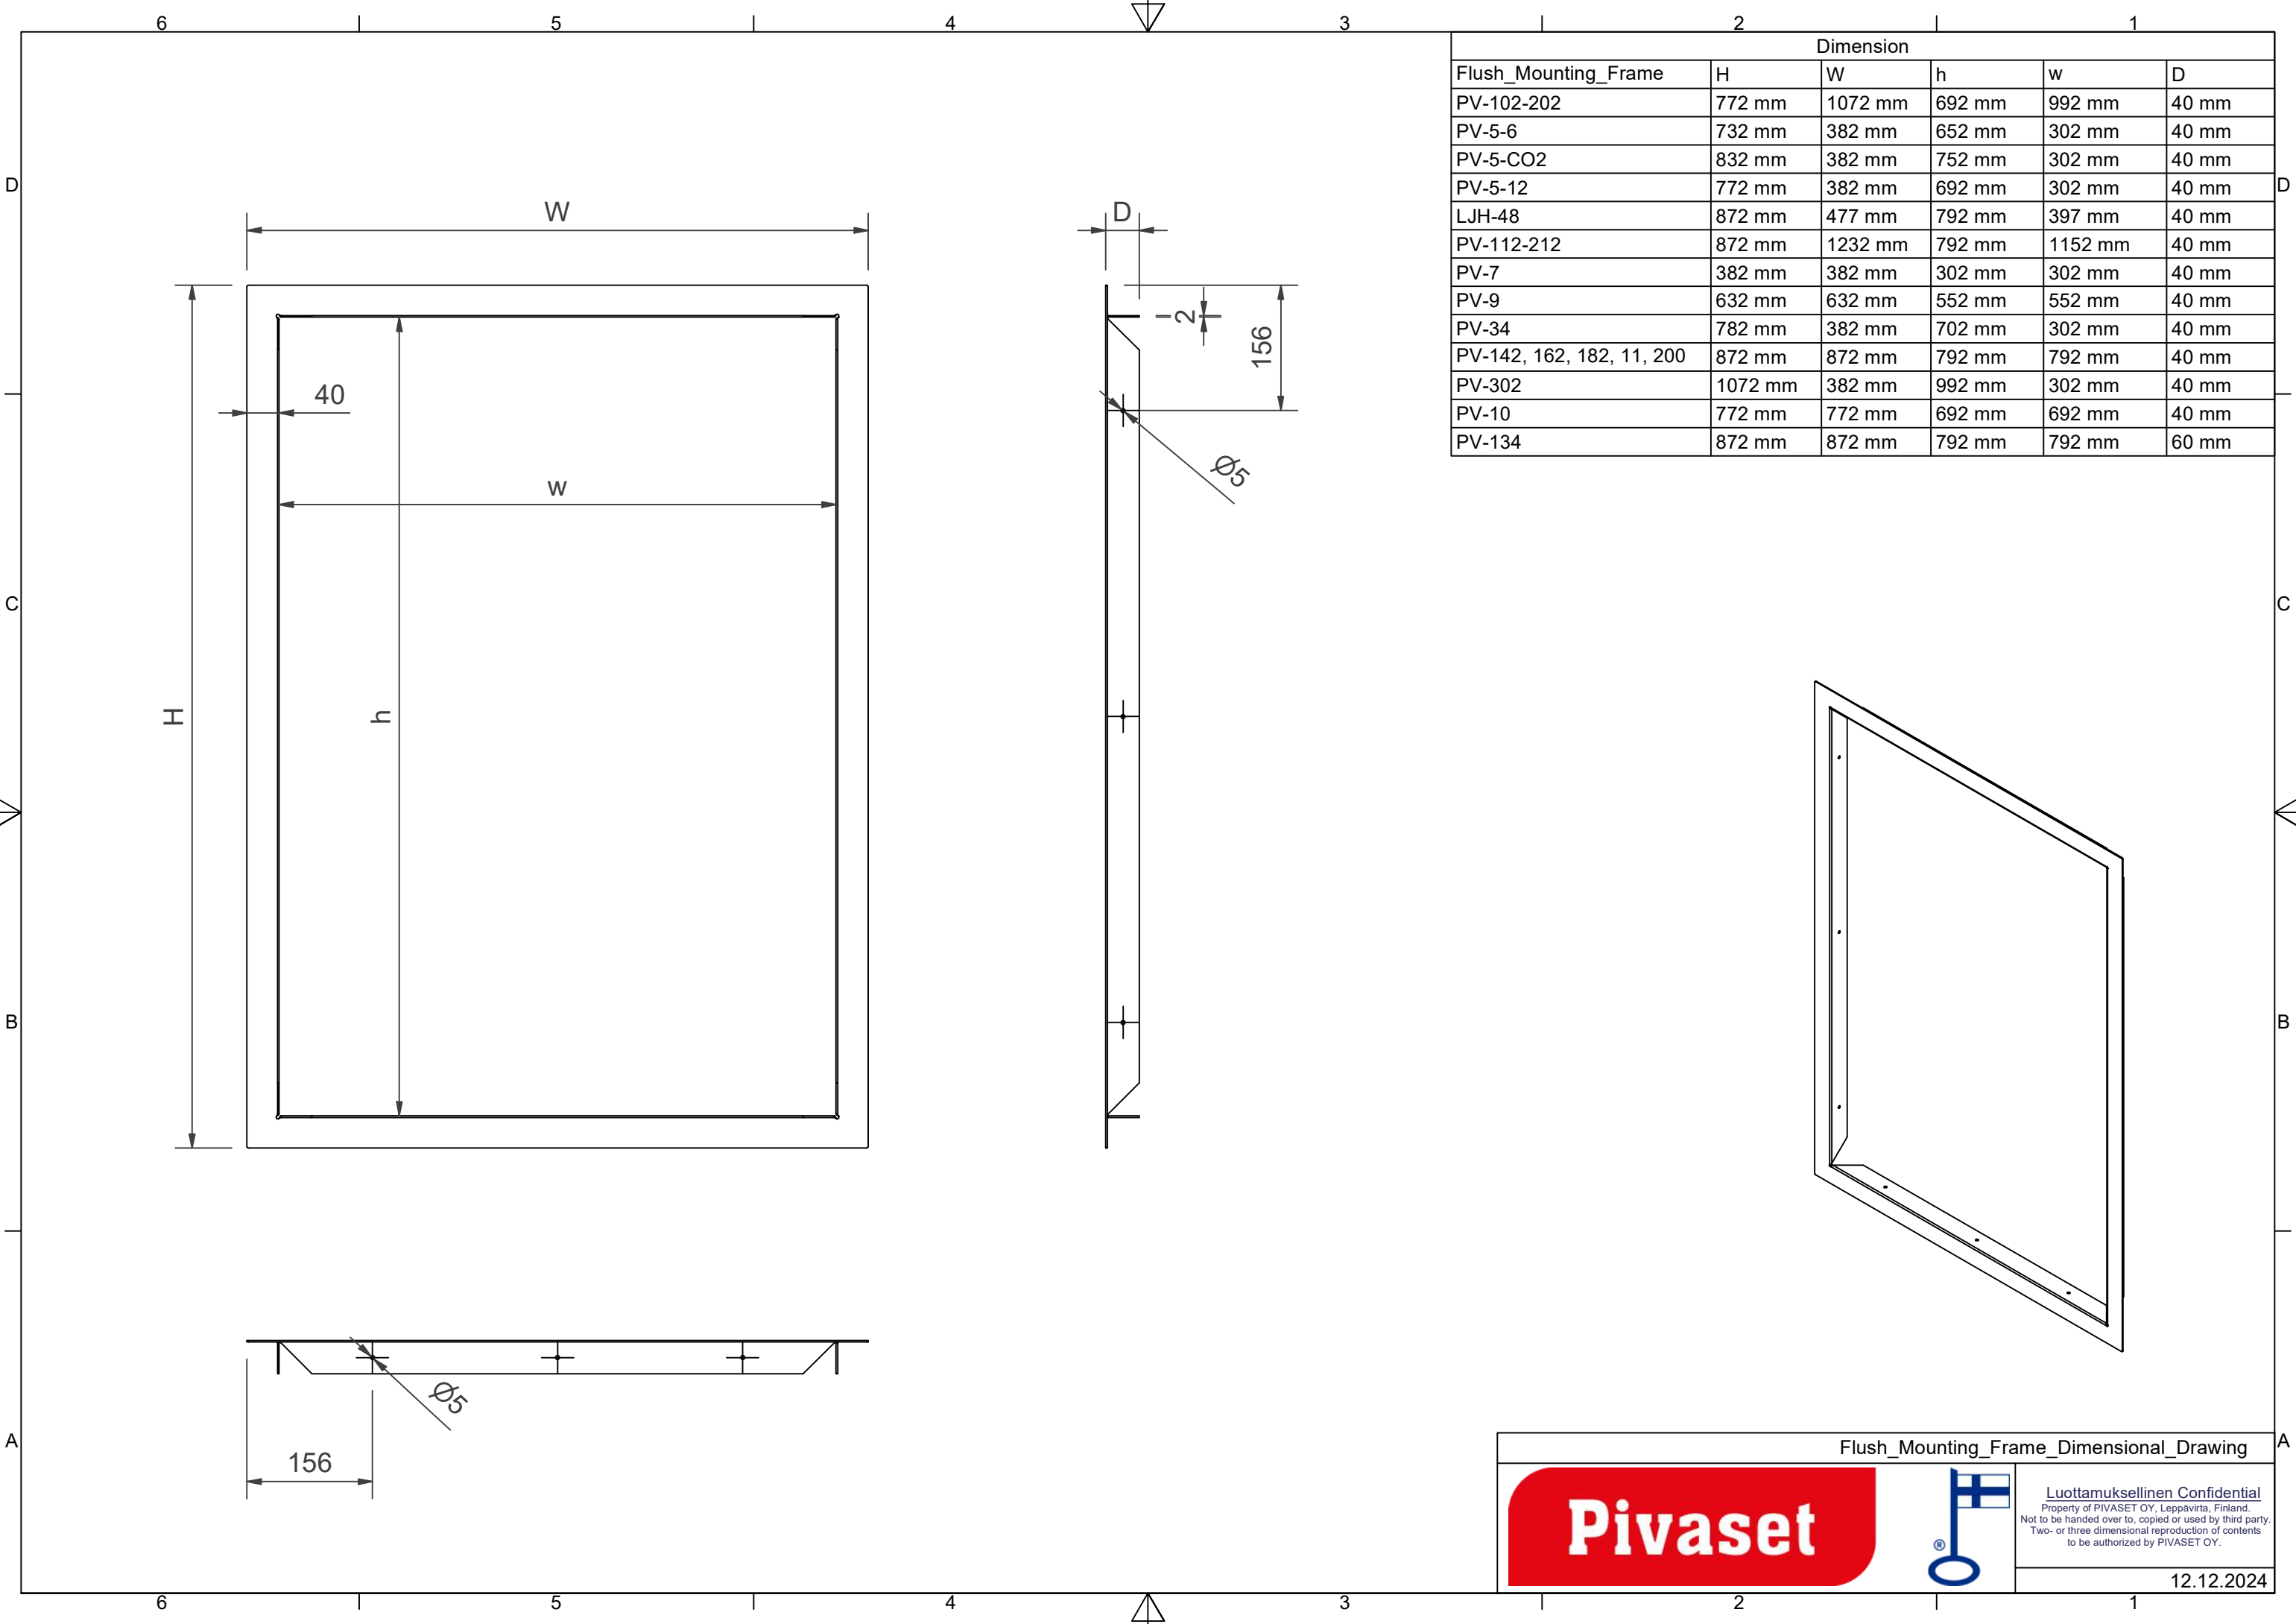

Flush mounting frame 300x700x40 red -

Flush mounting frame 300x700x40 red -

L-formad ram för infälld montering. Med ramen kan skåpet sänkas ned helt eller delvis.

Features

Färg	Röd (RAL 3020)
Höjd (mm)	700
Bredd (mm)	300
Djup (mm)	40

Flush_Mounting_Frame	Dimension				
	H	W	h	w	D
PV-102-202	772 mm	1072 mm	692 mm	992 mm	40 mm
PV-5-6	732 mm	382 mm	652 mm	302 mm	40 mm
PV-5-CO2	832 mm	382 mm	752 mm	302 mm	40 mm
PV-5-12	772 mm	382 mm	692 mm	302 mm	40 mm
LJH-48	872 mm	477 mm	792 mm	397 mm	40 mm
PV-112-212	872 mm	1232 mm	792 mm	1152 mm	40 mm
PV-7	382 mm	382 mm	302 mm	302 mm	40 mm
PV-9	632 mm	632 mm	552 mm	552 mm	40 mm
PV-34	782 mm	382 mm	702 mm	302 mm	40 mm
PV-142, 162, 182, 11, 200	872 mm	872 mm	792 mm	792 mm	40 mm
PV-302	1072 mm	382 mm	992 mm	302 mm	40 mm
PV-10	772 mm	772 mm	692 mm	692 mm	40 mm
PV-134	872 mm	872 mm	792 mm	792 mm	60 mm