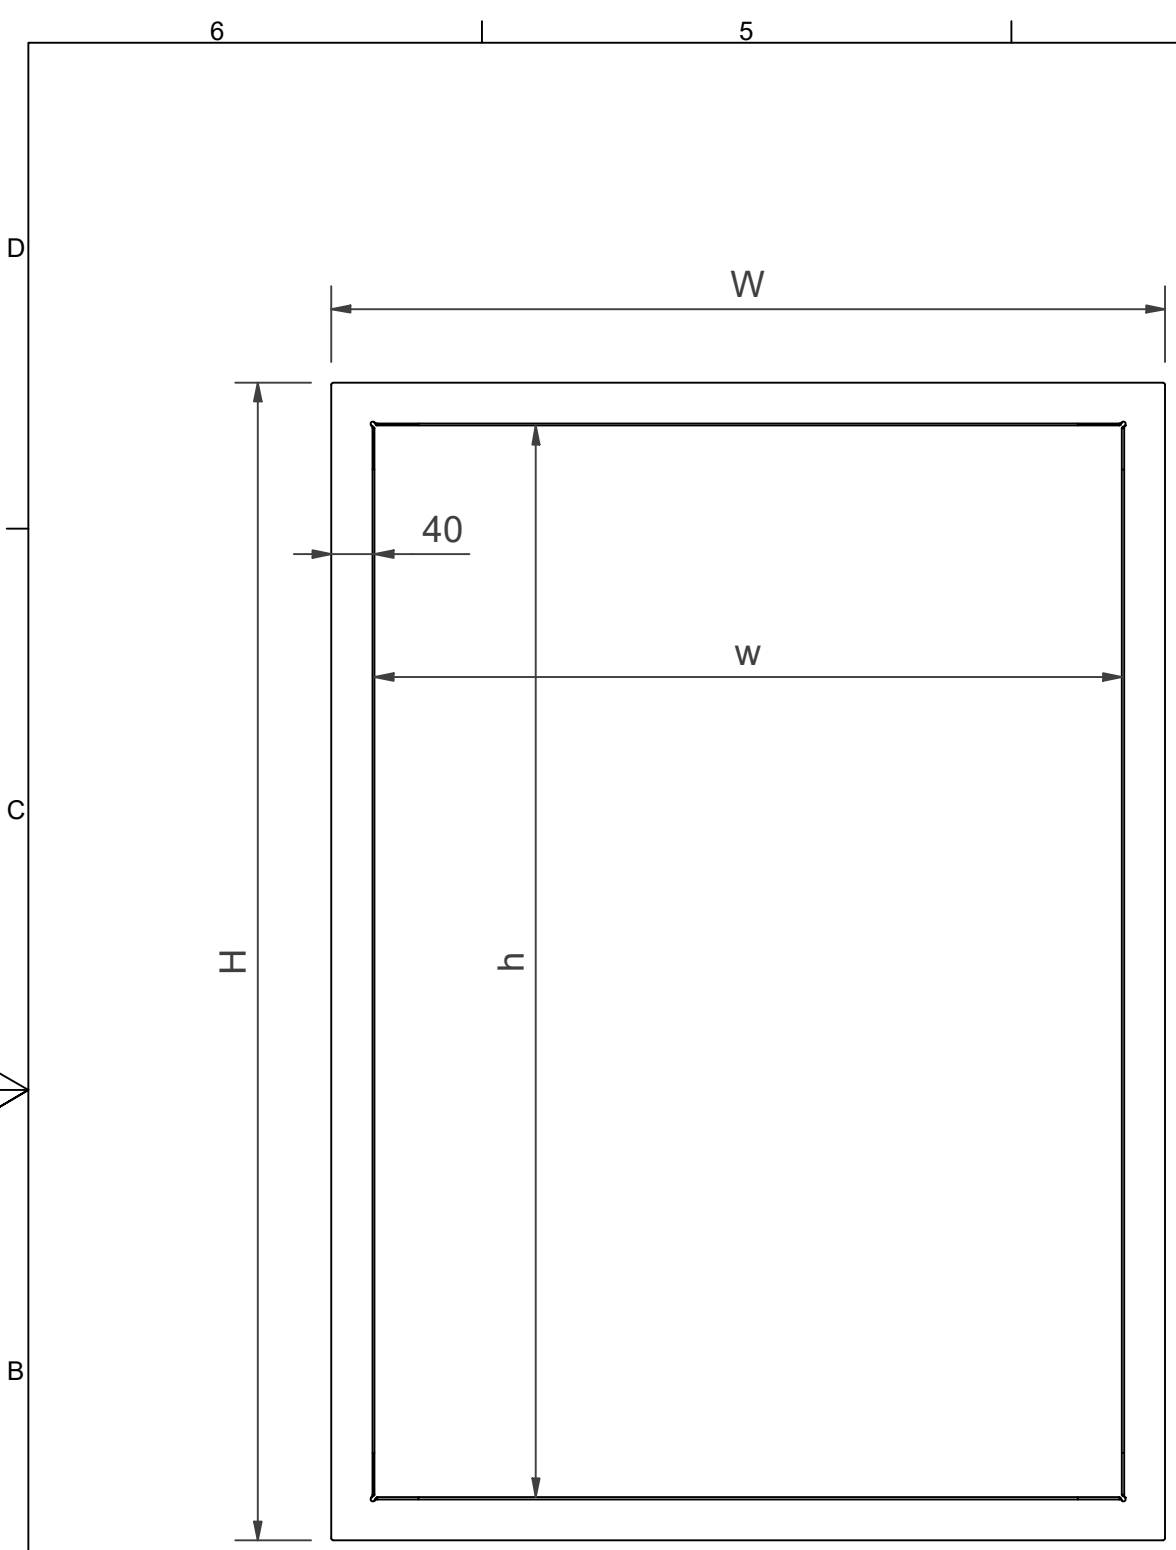

**Flush mounting frame 300x990x40 red -**

---

**Flush mounting frame 300x990x40 red -**

---

L-formad ram för infälld montering. Med ramen kan skåpet sänkas ned helt eller delvis.

**Features**

---

Färg	Röd (RAL 3020)
Höjd (mm)	990
Bredd (mm)	300
Djup (mm)	40

Flush_Mounting_Frame	H	W	h	w	D
PV-102-202	772 mm	1072 mm	692 mm	992 mm	40 mm
PV-5-6	732 mm	382 mm	652 mm	302 mm	40 mm
PV-5-CO2	832 mm	382 mm	752 mm	302 mm	40 mm
PV-5-12	772 mm	382 mm	692 mm	302 mm	40 mm
LJH-48	872 mm	477 mm	792 mm	397 mm	40 mm
PV-112-212	872 mm	1232 mm	792 mm	1152 mm	40 mm
PV-7	382 mm	382 mm	302 mm	302 mm	40 mm
PV-9	632 mm	632 mm	552 mm	552 mm	40 mm
PV-34	782 mm	382 mm	702 mm	302 mm	40 mm
PV-142, 162, 182, 11, 200	872 mm	872 mm	792 mm	792 mm	40 mm
PV-302	1072 mm	382 mm	992 mm	302 mm	40 mm
PV-10	772 mm	772 mm	692 mm	692 mm	40 mm
PV-134	872 mm	872 mm	792 mm	792 mm	60 mm