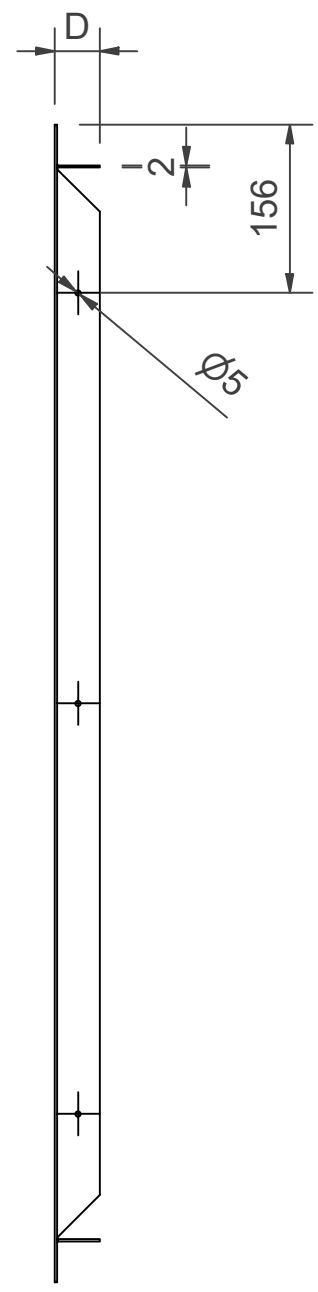

**Flush mounting frame 300x990x40 red -**

---

**Flush mounting frame 300x990x40 red -**

---

L-formad ram för infälld montering. Med ramen kan skåpet sänkas ned helt eller delvis.

**Features**

---

Färg	Röd (RAL 3020)
Höjd (mm)	990
Bredd (mm)	300
Djup (mm)	40

Flush_Mounting_Frame	H	W	h	w	D
PV-102-202	772 mm	1072 mm	692 mm	992 mm	40 mm
PV-5-6	732 mm	382 mm	652 mm	302 mm	40 mm
PV-5-CO2	832 mm	382 mm	752 mm	302 mm	40 mm
PV-5-12	772 mm	382 mm	692 mm	302 mm	40 mm
LJH-48	872 mm	477 mm	792 mm	397 mm	40 mm
PV-112-212	872 mm	1232 mm	792 mm	1152 mm	40 mm
PV-7	382 mm	382 mm	302 mm	302 mm	40 mm
PV-9	632 mm	632 mm	552 mm	552 mm	40 mm
PV-34	782 mm	382 mm	702 mm	302 mm	40 mm
PV-142, 162, 182, 11, 200	872 mm	872 mm	792 mm	792 mm	40 mm
PV-302	1072 mm	382 mm	992 mm	302 mm	40 mm
PV-10	772 mm	772 mm	692 mm	692 mm	40 mm
PV-134	872 mm	872 mm	792 mm	792 mm	60 mm