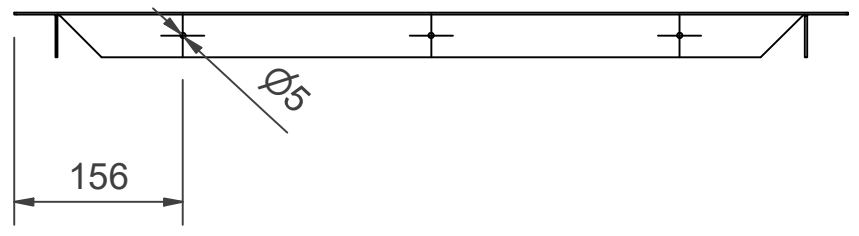

**Flush mounting frame 300x990x40 red -**

---

**Flush mounting frame 300x990x40 red -**

---

L-formad ram för infälld montering. Med ramen kan skåpet sänkas ned helt eller delvis.

**Features**

---

Färg	Röd (RAL 3020)
Höjd (mm)	990
Bredd (mm)	300
Djup (mm)	40

Flush_Mounting_Frame	H	W	h	w	D
PV-102-202	772 mm	1072 mm	692 mm	992 mm	40 mm
PV-5-6	732 mm	382 mm	652 mm	302 mm	40 mm
PV-5-CO2	832 mm	382 mm	752 mm	302 mm	40 mm
PV-5-12	772 mm	382 mm	692 mm	302 mm	40 mm
LJH-48	872 mm	477 mm	792 mm	397 mm	40 mm
PV-112-212	872 mm	1232 mm	792 mm	1152 mm	40 mm
PV-7	382 mm	382 mm	302 mm	302 mm	40 mm
PV-9	632 mm	632 mm	552 mm	552 mm	40 mm
PV-34	782 mm	382 mm	702 mm	302 mm	40 mm
PV-142, 162, 182, 11, 200	872 mm	872 mm	792 mm	792 mm	40 mm
PV-302	1072 mm	382 mm	992 mm	302 mm	40 mm
PV-10	772 mm	772 mm	692 mm	692 mm	40 mm
PV-134	872 mm	872 mm	792 mm	792 mm	60 mm