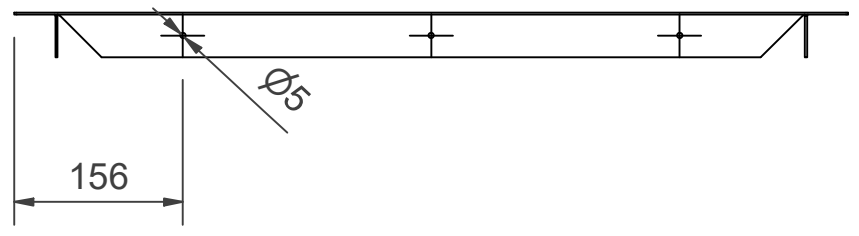

Ram för infälld montering 300x650x40 röd * -

Ram för infälld montering 300x650x40 röd * -

L-formad ram för infälld montering. Med ramen kan skåpet sänkas ned helt eller delvis.

Features

Färg	Röd (RAL 3020)
Höjd (mm)	650
Bredd (mm)	300
Djup (mm)	40

Flush_Mounting_Frame	Dimension				
	H	W	h	w	D
PV-102-202	772 mm	1072 mm	692 mm	992 mm	40 mm
PV-5-6	732 mm	382 mm	652 mm	302 mm	40 mm
PV-5-CO2	832 mm	382 mm	752 mm	302 mm	40 mm
PV-5-12	772 mm	382 mm	692 mm	302 mm	40 mm
LJH-48	872 mm	477 mm	792 mm	397 mm	40 mm
PV-112-212	872 mm	1232 mm	792 mm	1152 mm	40 mm
PV-7	382 mm	382 mm	302 mm	302 mm	40 mm
PV-9	632 mm	632 mm	552 mm	552 mm	40 mm
PV-34	782 mm	382 mm	702 mm	302 mm	40 mm
PV-142, 162, 182, 11, 200	872 mm	872 mm	792 mm	792 mm	40 mm
PV-302	1072 mm	382 mm	992 mm	302 mm	40 mm
PV-10	772 mm	772 mm	692 mm	692 mm	40 mm
PV-134	872 mm	872 mm	792 mm	792 mm	60 mm