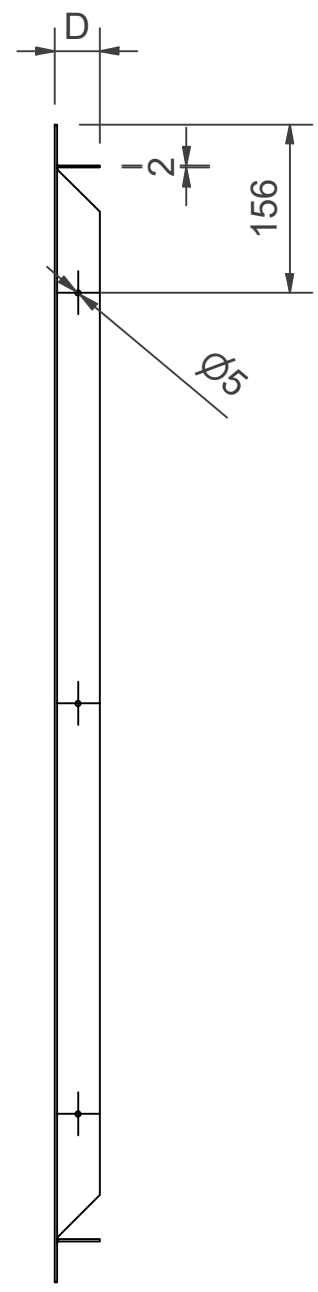

Ram för infälld montering 300x650x40 röd * -

Ram för infälld montering 300x650x40 röd * -

L-formad ram för infälld montering. Med ramen kan skåpet sänkas ned helt eller delvis.

Features

Färg	Röd (RAL 3020)
Höjd (mm)	650
Bredd (mm)	300
Djup (mm)	40

Flush_Mounting_Frame	Dimension				
	H	W	h	w	D
PV-102-202	772 mm	1072 mm	692 mm	992 mm	40 mm
PV-5-6	732 mm	382 mm	652 mm	302 mm	40 mm
PV-5-CO2	832 mm	382 mm	752 mm	302 mm	40 mm
PV-5-12	772 mm	382 mm	692 mm	302 mm	40 mm
LJH-48	872 mm	477 mm	792 mm	397 mm	40 mm
PV-112-212	872 mm	1232 mm	792 mm	1152 mm	40 mm
PV-7	382 mm	382 mm	302 mm	302 mm	40 mm
PV-9	632 mm	632 mm	552 mm	552 mm	40 mm
PV-34	782 mm	382 mm	702 mm	302 mm	40 mm
PV-142, 162, 182, 11, 200	872 mm	872 mm	792 mm	792 mm	40 mm
PV-302	1072 mm	382 mm	992 mm	302 mm	40 mm
PV-10	772 mm	772 mm	692 mm	692 mm	40 mm
PV-134	872 mm	872 mm	792 mm	792 mm	60 mm