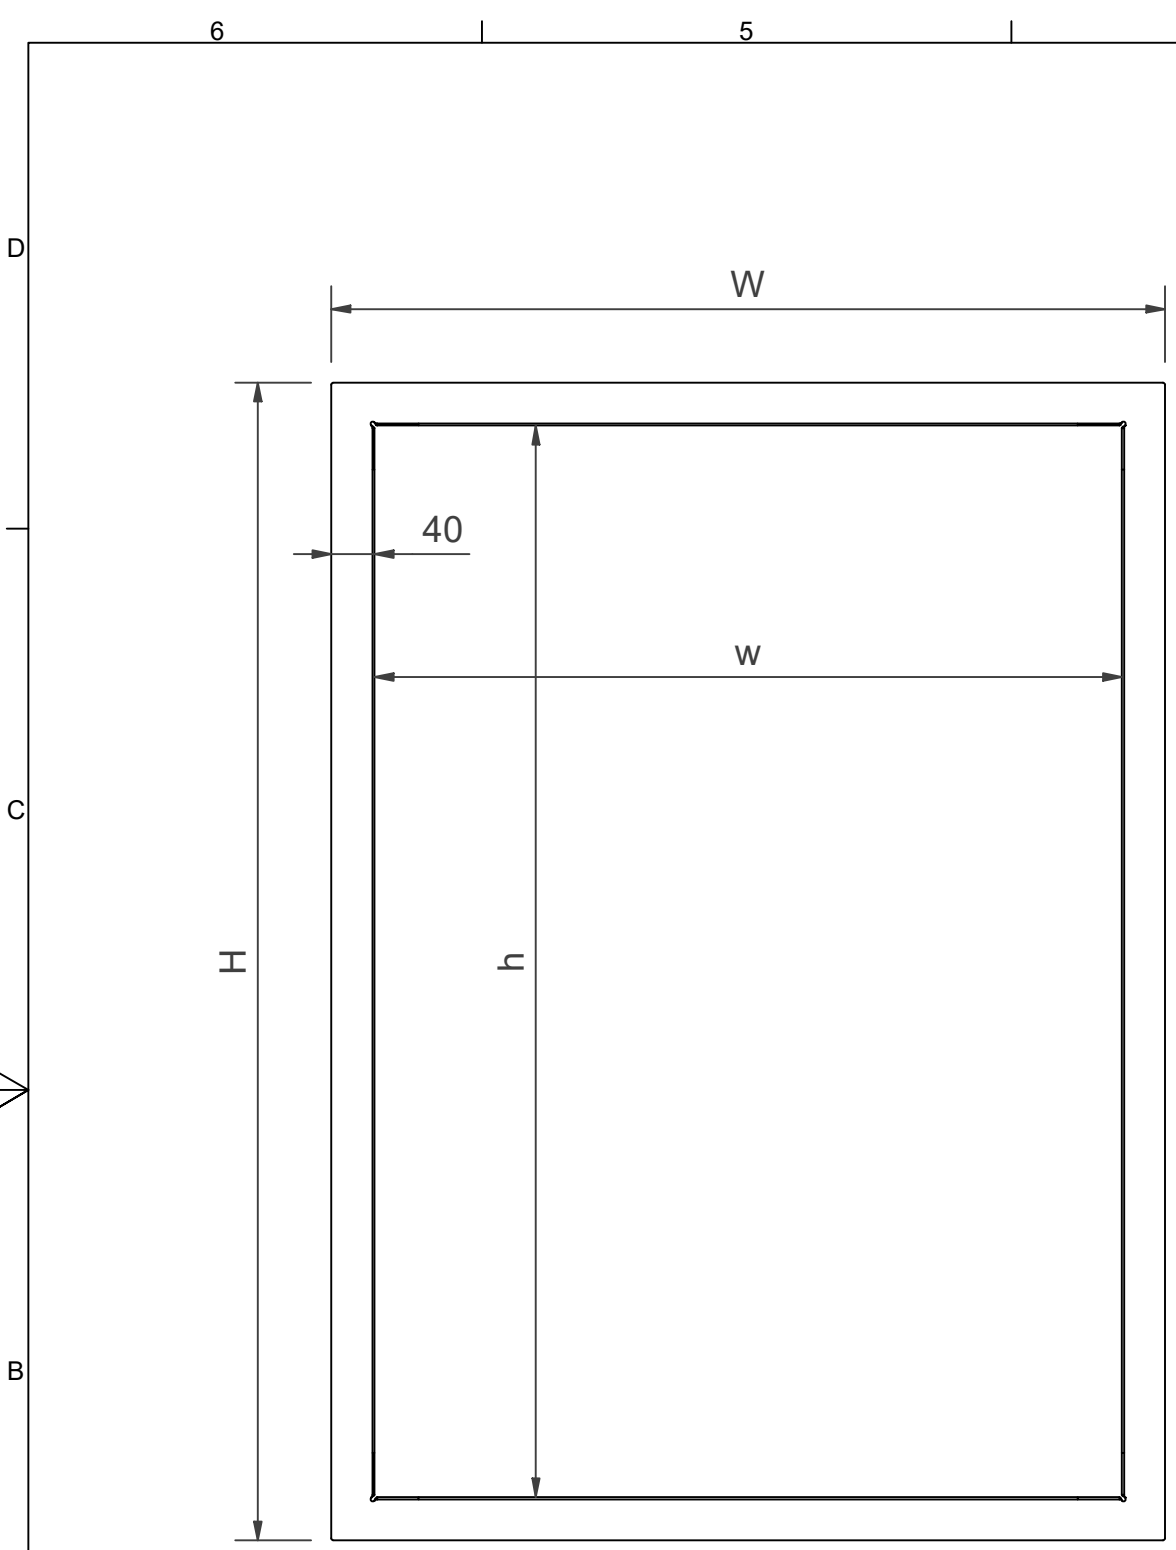

Ram för infälld montering 300x650x40 röd * -

Ram för infälld montering 300x650x40 röd * -

L-formad ram för infälld montering. Med ramen kan skåpet sänkas ned helt eller delvis.

Features

Färg	Röd (RAL 3020)
Höjd (mm)	650
Bredd (mm)	300
Djup (mm)	40

Flush_Mounting_Frame	Dimension				
	H	W	h	w	D
PV-102-202	772 mm	1072 mm	692 mm	992 mm	40 mm
PV-5-6	732 mm	382 mm	652 mm	302 mm	40 mm
PV-5-CO2	832 mm	382 mm	752 mm	302 mm	40 mm
PV-5-12	772 mm	382 mm	692 mm	302 mm	40 mm
LJH-48	872 mm	477 mm	792 mm	397 mm	40 mm
PV-112-212	872 mm	1232 mm	792 mm	1152 mm	40 mm
PV-7	382 mm	382 mm	302 mm	302 mm	40 mm
PV-9	632 mm	632 mm	552 mm	552 mm	40 mm
PV-34	782 mm	382 mm	702 mm	302 mm	40 mm
PV-142, 162, 182, 11, 200	872 mm	872 mm	792 mm	792 mm	40 mm
PV-302	1072 mm	382 mm	992 mm	302 mm	40 mm
PV-10	772 mm	772 mm	692 mm	692 mm	40 mm
PV-134	872 mm	872 mm	792 mm	792 mm	60 mm