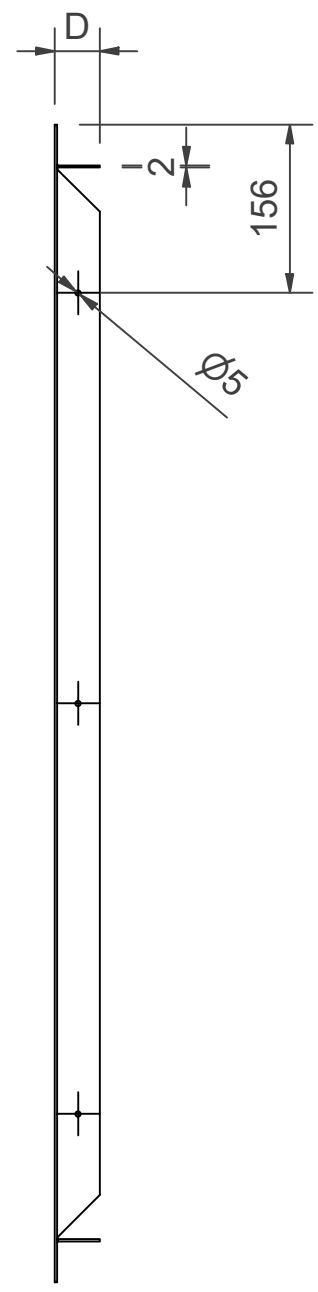

**Flush mounting frame 550x550x40 grey -**

---

**Flush mounting frame 550x550x40 grey -**

---

L-formad ram för infälld montering. Med ramen kan skåpet sänkas ned helt eller delvis.

**Features**

---

Finska "Ivi-number"	2954790
Färg	Grå (RAL 7040)
Höjd (mm)	550
Bredd (mm)	550
Djup (mm)	40

Flush_Mounting_Frame	Dimension				
	H	W	h	w	D
PV-102-202	772 mm	1072 mm	692 mm	992 mm	40 mm
PV-5-6	732 mm	382 mm	652 mm	302 mm	40 mm
PV-5-CO2	832 mm	382 mm	752 mm	302 mm	40 mm
PV-5-12	772 mm	382 mm	692 mm	302 mm	40 mm
LJH-48	872 mm	477 mm	792 mm	397 mm	40 mm
PV-112-212	872 mm	1232 mm	792 mm	1152 mm	40 mm
PV-7	382 mm	382 mm	302 mm	302 mm	40 mm
PV-9	632 mm	632 mm	552 mm	552 mm	40 mm
PV-34	782 mm	382 mm	702 mm	302 mm	40 mm
PV-142, 162, 182, 11, 200	872 mm	872 mm	792 mm	792 mm	40 mm
PV-302	1072 mm	382 mm	992 mm	302 mm	40 mm
PV-10	772 mm	772 mm	692 mm	692 mm	40 mm
PV-134	872 mm	872 mm	792 mm	792 mm	60 mm