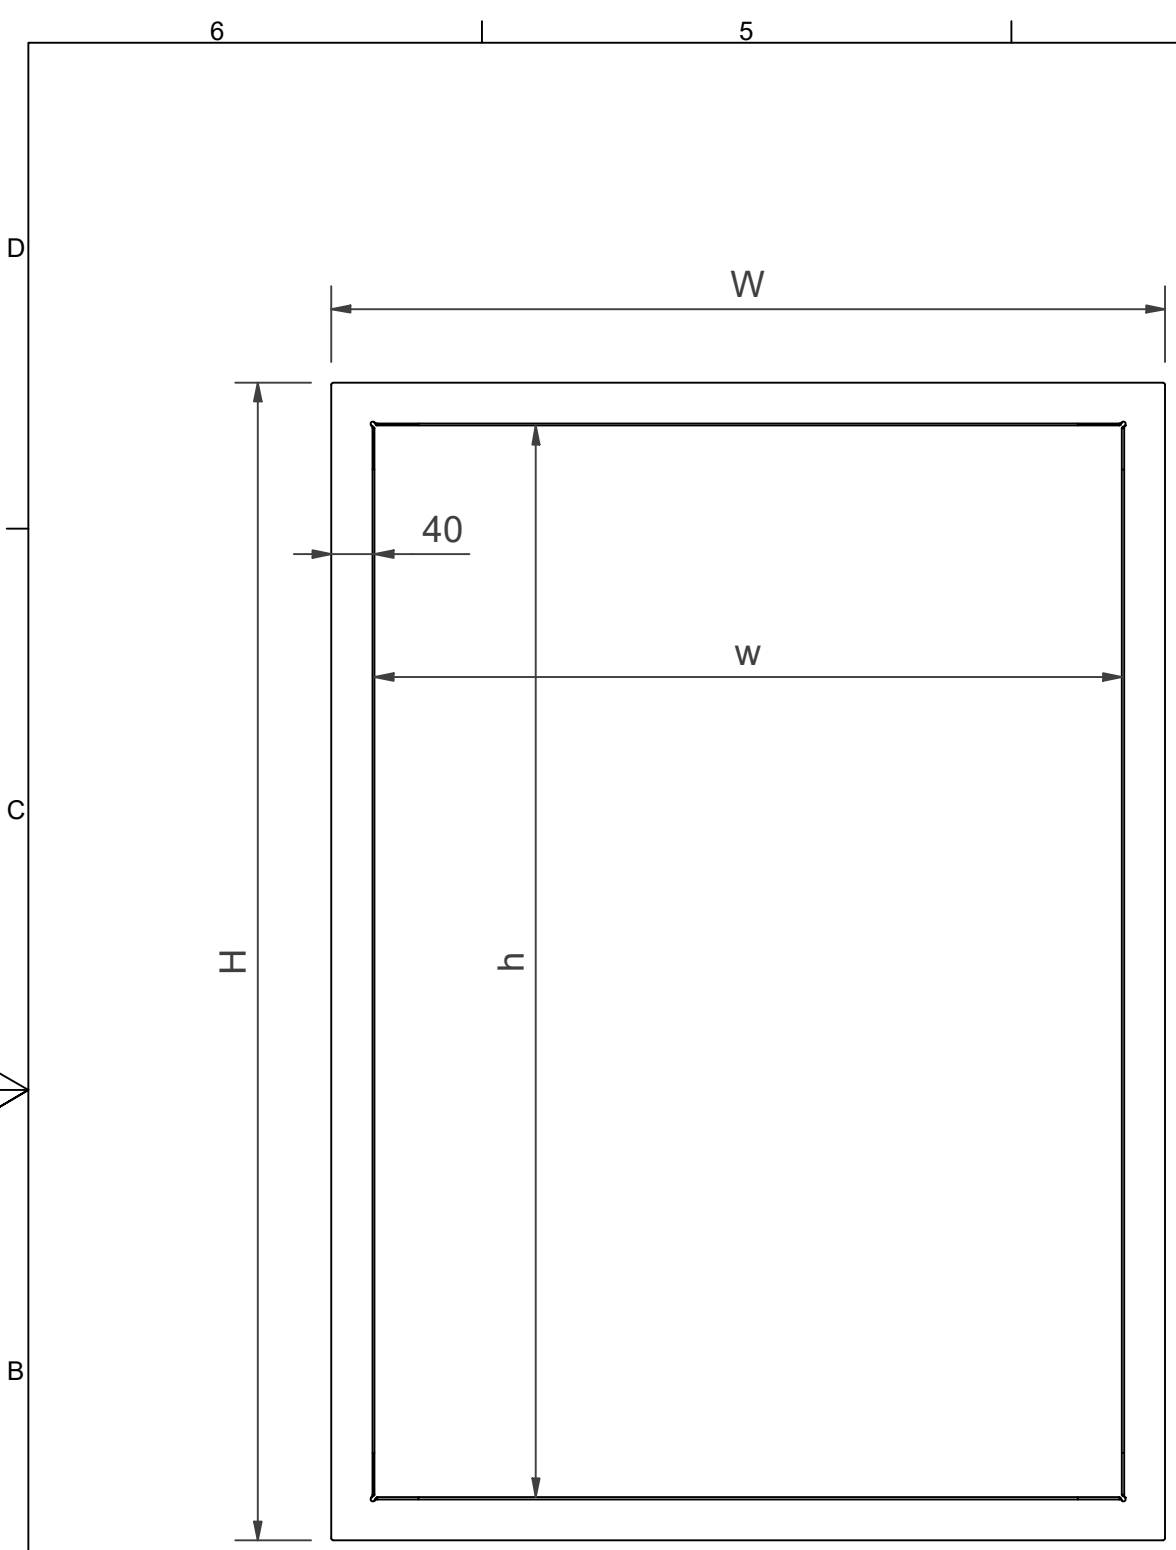

**Flush mounting frame 550x550x40 grey -**

---

**Flush mounting frame 550x550x40 grey -**

---

L-formad ram för infälld montering. Med ramen kan skåpet sänkas ned helt eller delvis.

**Features**

---

Finska "Ivi-number"	2954790
Färg	Grå (RAL 7040)
Höjd (mm)	550
Bredd (mm)	550
Djup (mm)	40

Flush_Mounting_Frame	Dimension				
	H	W	h	w	D
PV-102-202	772 mm	1072 mm	692 mm	992 mm	40 mm
PV-5-6	732 mm	382 mm	652 mm	302 mm	40 mm
PV-5-CO2	832 mm	382 mm	752 mm	302 mm	40 mm
PV-5-12	772 mm	382 mm	692 mm	302 mm	40 mm
LJH-48	872 mm	477 mm	792 mm	397 mm	40 mm
PV-112-212	872 mm	1232 mm	792 mm	1152 mm	40 mm
PV-7	382 mm	382 mm	302 mm	302 mm	40 mm
PV-9	632 mm	632 mm	552 mm	552 mm	40 mm
PV-34	782 mm	382 mm	702 mm	302 mm	40 mm
PV-142, 162, 182, 11, 200	872 mm	872 mm	792 mm	792 mm	40 mm
PV-302	1072 mm	382 mm	992 mm	302 mm	40 mm
PV-10	772 mm	772 mm	692 mm	692 mm	40 mm
PV-134	872 mm	872 mm	792 mm	792 mm	60 mm