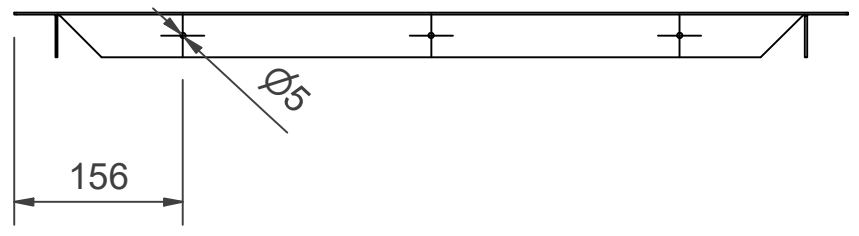

**Flush mounting frame 550x550x40 grey -**

---

**Flush mounting frame 550x550x40 grey -**

---

L-formad ram för infälld montering. Med ramen kan skåpet sänkas ned helt eller delvis.

**Features**

---

Finska "Ivi-number"	2954790
Färg	Grå (RAL 7040)
Höjd (mm)	550
Bredd (mm)	550
Djup (mm)	40

Flush_Mounting_Frame	Dimension				
	H	W	h	w	D
PV-102-202	772 mm	1072 mm	692 mm	992 mm	40 mm
PV-5-6	732 mm	382 mm	652 mm	302 mm	40 mm
PV-5-CO2	832 mm	382 mm	752 mm	302 mm	40 mm
PV-5-12	772 mm	382 mm	692 mm	302 mm	40 mm
LJH-48	872 mm	477 mm	792 mm	397 mm	40 mm
PV-112-212	872 mm	1232 mm	792 mm	1152 mm	40 mm
PV-7	382 mm	382 mm	302 mm	302 mm	40 mm
PV-9	632 mm	632 mm	552 mm	552 mm	40 mm
PV-34	782 mm	382 mm	702 mm	302 mm	40 mm
PV-142, 162, 182, 11, 200	872 mm	872 mm	792 mm	792 mm	40 mm
PV-302	1072 mm	382 mm	992 mm	302 mm	40 mm
PV-10	772 mm	772 mm	692 mm	692 mm	40 mm
PV-134	872 mm	872 mm	792 mm	792 mm	60 mm