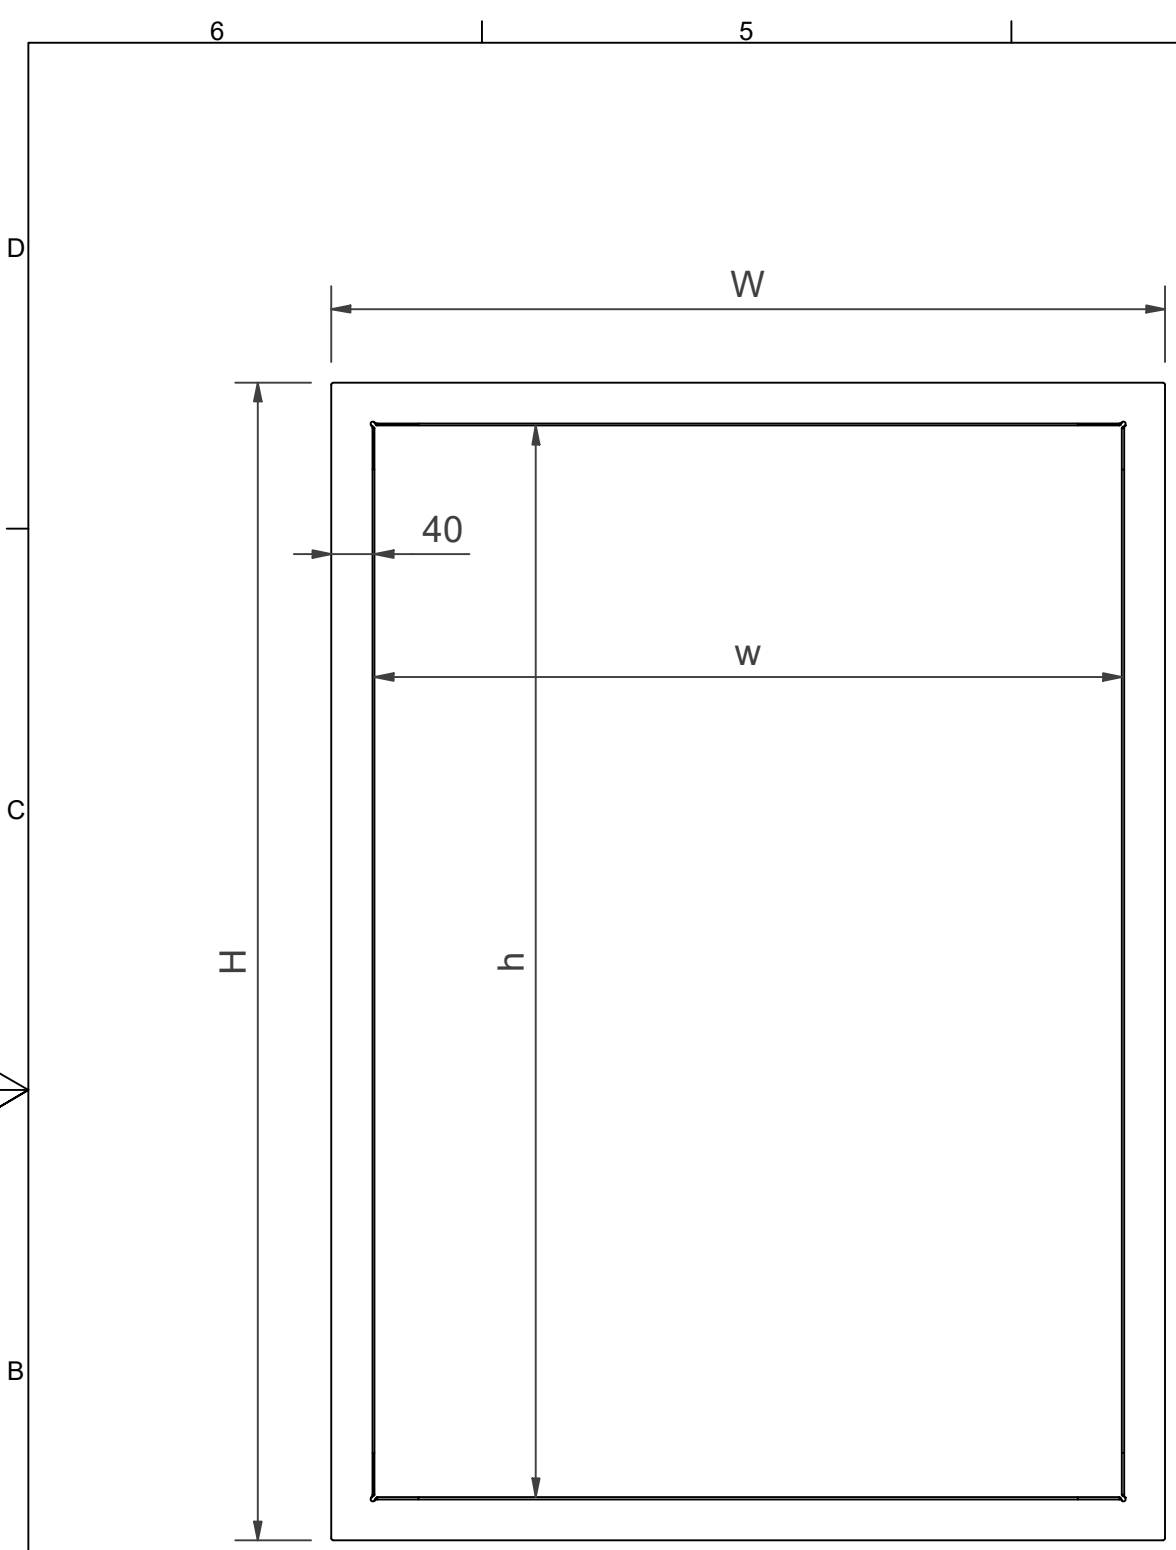

Flush mounting frame 550x550x40 red -

Flush mounting frame 550x550x40 red -

L-formad ram för infälld montering. Med ramen kan skåpet sänkas ned helt eller delvis.

Features

Färg	Röd (RAL 3020)
Höjd (mm)	550
Bredd (mm)	550
Djup (mm)	40

Flush_Mounting_Frame	Dimension				
	H	W	h	w	D
PV-102-202	772 mm	1072 mm	692 mm	992 mm	40 mm
PV-5-6	732 mm	382 mm	652 mm	302 mm	40 mm
PV-5-CO2	832 mm	382 mm	752 mm	302 mm	40 mm
PV-5-12	772 mm	382 mm	692 mm	302 mm	40 mm
LJH-48	872 mm	477 mm	792 mm	397 mm	40 mm
PV-112-212	872 mm	1232 mm	792 mm	1152 mm	40 mm
PV-7	382 mm	382 mm	302 mm	302 mm	40 mm
PV-9	632 mm	632 mm	552 mm	552 mm	40 mm
PV-34	782 mm	382 mm	702 mm	302 mm	40 mm
PV-142, 162, 182, 11, 200	872 mm	872 mm	792 mm	792 mm	40 mm
PV-302	1072 mm	382 mm	992 mm	302 mm	40 mm
PV-10	772 mm	772 mm	692 mm	692 mm	40 mm
PV-134	872 mm	872 mm	792 mm	792 mm	60 mm