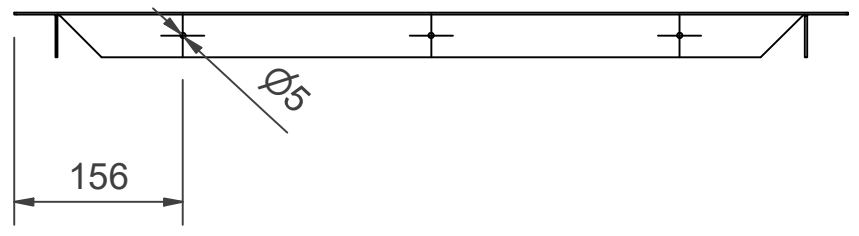

Flush mounting frame 550x550x40 red -

Flush mounting frame 550x550x40 red -

L-formad ram för infälld montering. Med ramen kan skåpet sänkas ned helt eller delvis.

Features

Färg	Röd (RAL 3020)
Höjd (mm)	550
Bredd (mm)	550
Djup (mm)	40

Flush_Mounting_Frame	Dimension				
	H	W	h	w	D
PV-102-202	772 mm	1072 mm	692 mm	992 mm	40 mm
PV-5-6	732 mm	382 mm	652 mm	302 mm	40 mm
PV-5-CO2	832 mm	382 mm	752 mm	302 mm	40 mm
PV-5-12	772 mm	382 mm	692 mm	302 mm	40 mm
LJH-48	872 mm	477 mm	792 mm	397 mm	40 mm
PV-112-212	872 mm	1232 mm	792 mm	1152 mm	40 mm
PV-7	382 mm	382 mm	302 mm	302 mm	40 mm
PV-9	632 mm	632 mm	552 mm	552 mm	40 mm
PV-34	782 mm	382 mm	702 mm	302 mm	40 mm
PV-142, 162, 182, 11, 200	872 mm	872 mm	792 mm	792 mm	40 mm
PV-302	1072 mm	382 mm	992 mm	302 mm	40 mm
PV-10	772 mm	772 mm	692 mm	692 mm	40 mm
PV-134	872 mm	872 mm	792 mm	792 mm	60 mm