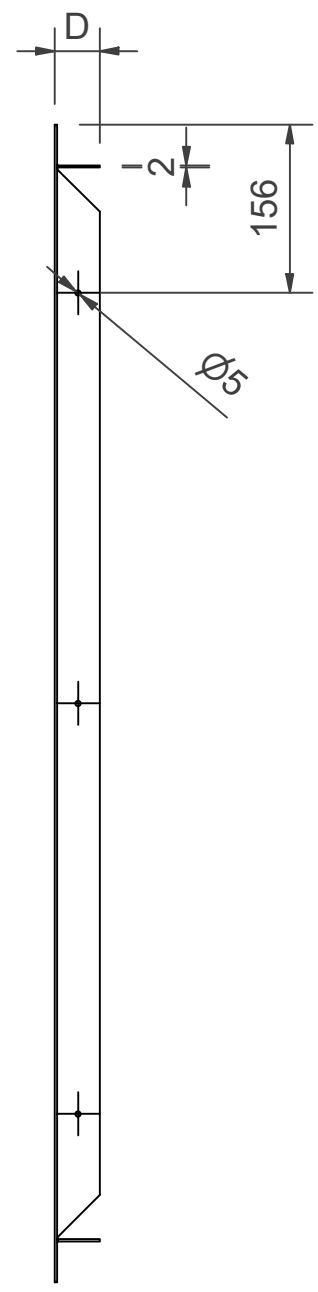

Flush mounting frame 550x550x40 red -

Flush mounting frame 550x550x40 red -

L-formad ram för infälld montering. Med ramen kan skåpet sänkas ned helt eller delvis.

Features

Färg	Röd (RAL 3020)
Höjd (mm)	550
Bredd (mm)	550
Djup (mm)	40

Flush_Mounting_Frame	Dimension				
	H	W	h	w	D
PV-102-202	772 mm	1072 mm	692 mm	992 mm	40 mm
PV-5-6	732 mm	382 mm	652 mm	302 mm	40 mm
PV-5-CO2	832 mm	382 mm	752 mm	302 mm	40 mm
PV-5-12	772 mm	382 mm	692 mm	302 mm	40 mm
LJH-48	872 mm	477 mm	792 mm	397 mm	40 mm
PV-112-212	872 mm	1232 mm	792 mm	1152 mm	40 mm
PV-7	382 mm	382 mm	302 mm	302 mm	40 mm
PV-9	632 mm	632 mm	552 mm	552 mm	40 mm
PV-34	782 mm	382 mm	702 mm	302 mm	40 mm
PV-142, 162, 182, 11, 200	872 mm	872 mm	792 mm	792 mm	40 mm
PV-302	1072 mm	382 mm	992 mm	302 mm	40 mm
PV-10	772 mm	772 mm	692 mm	692 mm	40 mm
PV-134	872 mm	872 mm	792 mm	792 mm	60 mm