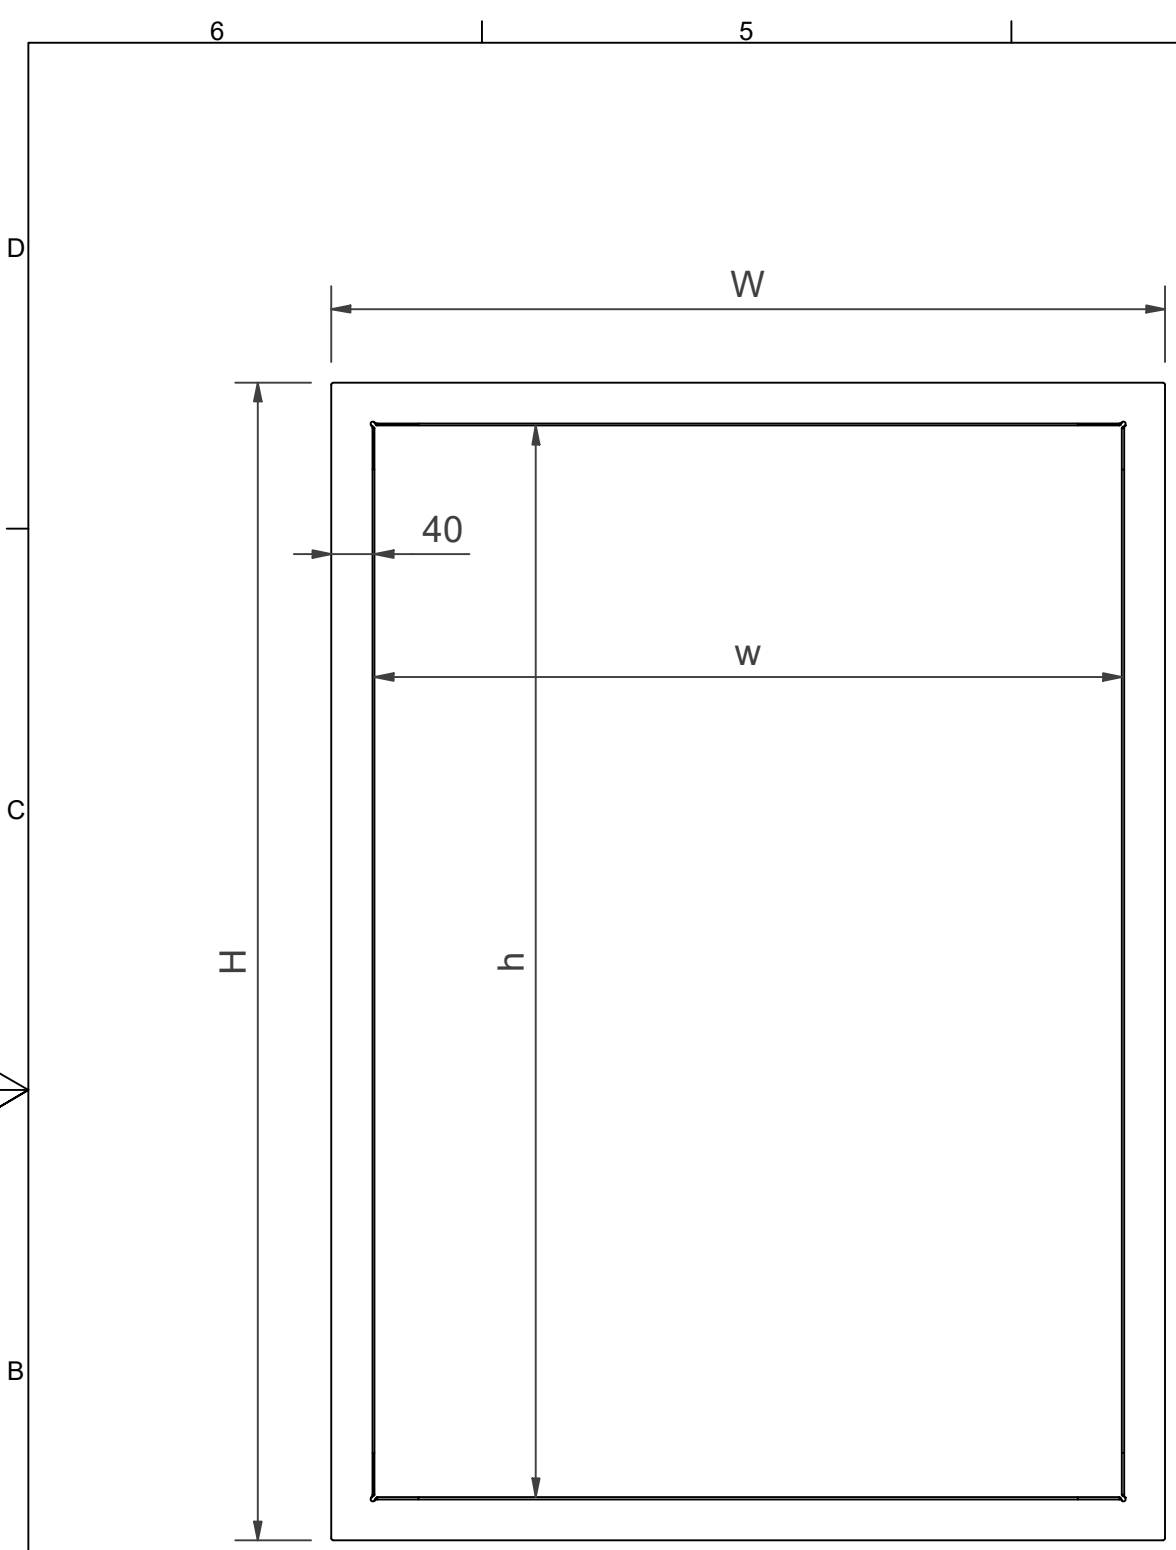

Flush mounting frame 550x550x40 white -

Flush mounting frame 550x550x40 white -

L-formad ram för infälld montering. Med ramen kan skåpet sänkas ned helt eller delvis.

Features

Finska "Ivi-number"	2954791
Färg	Vit (RAL 9016))
Höjd (mm)	550
Bredd (mm)	550
Djup (mm)	40

Flush_Mounting_Frame	H	W	h	w	D
PV-102-202	772 mm	1072 mm	692 mm	992 mm	40 mm
PV-5-6	732 mm	382 mm	652 mm	302 mm	40 mm
PV-5-CO2	832 mm	382 mm	752 mm	302 mm	40 mm
PV-5-12	772 mm	382 mm	692 mm	302 mm	40 mm
LJH-48	872 mm	477 mm	792 mm	397 mm	40 mm
PV-112-212	872 mm	1232 mm	792 mm	1152 mm	40 mm
PV-7	382 mm	382 mm	302 mm	302 mm	40 mm
PV-9	632 mm	632 mm	552 mm	552 mm	40 mm
PV-34	782 mm	382 mm	702 mm	302 mm	40 mm
PV-142, 162, 182, 11, 200	872 mm	872 mm	792 mm	792 mm	40 mm
PV-302	1072 mm	382 mm	992 mm	302 mm	40 mm
PV-10	772 mm	772 mm	692 mm	692 mm	40 mm
PV-134	872 mm	872 mm	792 mm	792 mm	60 mm