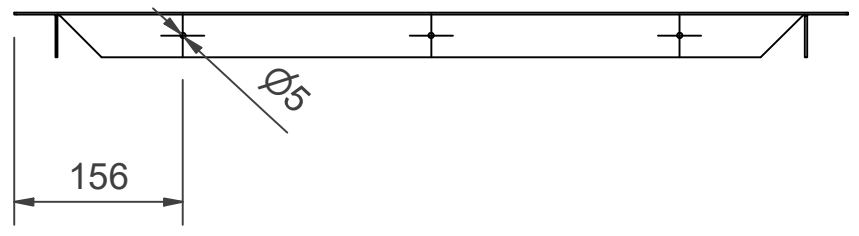

Flush mounting frame 550x550x40 white -

Flush mounting frame 550x550x40 white -

L-formad ram för infälld montering. Med ramen kan skåpet sänkas ned helt eller delvis.

Features

Finska "Ivi-number"	2954791
Färg	Vit (RAL 9016))
Höjd (mm)	550
Bredd (mm)	550
Djup (mm)	40

Flush_Mounting_Frame	H	W	h	w	D
PV-102-202	772 mm	1072 mm	692 mm	992 mm	40 mm
PV-5-6	732 mm	382 mm	652 mm	302 mm	40 mm
PV-5-CO2	832 mm	382 mm	752 mm	302 mm	40 mm
PV-5-12	772 mm	382 mm	692 mm	302 mm	40 mm
LJH-48	872 mm	477 mm	792 mm	397 mm	40 mm
PV-112-212	872 mm	1232 mm	792 mm	1152 mm	40 mm
PV-7	382 mm	382 mm	302 mm	302 mm	40 mm
PV-9	632 mm	632 mm	552 mm	552 mm	40 mm
PV-34	782 mm	382 mm	702 mm	302 mm	40 mm
PV-142, 162, 182, 11, 200	872 mm	872 mm	792 mm	792 mm	40 mm
PV-302	1072 mm	382 mm	992 mm	302 mm	40 mm
PV-10	772 mm	772 mm	692 mm	692 mm	40 mm
PV-134	872 mm	872 mm	792 mm	792 mm	60 mm