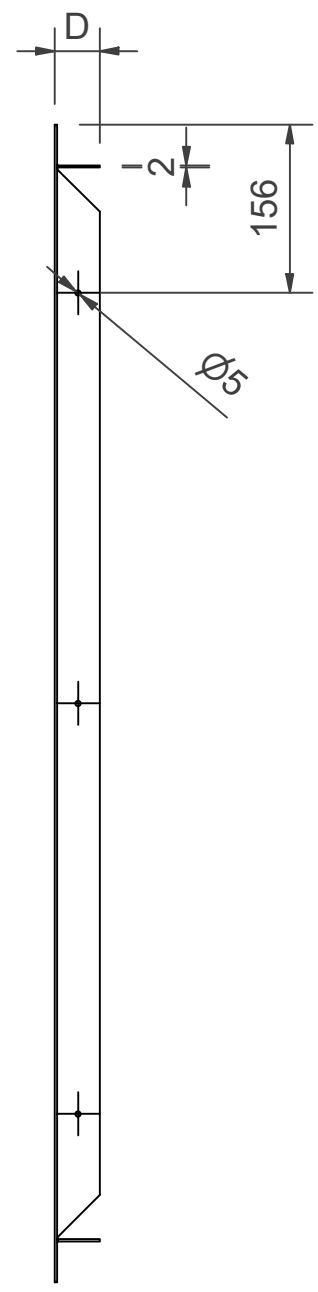

Flush mounting frame 550x550x40 white -

Flush mounting frame 550x550x40 white -

L-formad ram för infälld montering. Med ramen kan skåpet sänkas ned helt eller delvis.

Features

Finska "Ivi-number"	2954791
Färg	Vit (RAL 9016))
Höjd (mm)	550
Bredd (mm)	550
Djup (mm)	40

Flush_Mounting_Frame	H	W	h	w	D
PV-102-202	772 mm	1072 mm	692 mm	992 mm	40 mm
PV-5-6	732 mm	382 mm	652 mm	302 mm	40 mm
PV-5-CO2	832 mm	382 mm	752 mm	302 mm	40 mm
PV-5-12	772 mm	382 mm	692 mm	302 mm	40 mm
LJH-48	872 mm	477 mm	792 mm	397 mm	40 mm
PV-112-212	872 mm	1232 mm	792 mm	1152 mm	40 mm
PV-7	382 mm	382 mm	302 mm	302 mm	40 mm
PV-9	632 mm	632 mm	552 mm	552 mm	40 mm
PV-34	782 mm	382 mm	702 mm	302 mm	40 mm
PV-142, 162, 182, 11, 200	872 mm	872 mm	792 mm	792 mm	40 mm
PV-302	1072 mm	382 mm	992 mm	302 mm	40 mm
PV-10	772 mm	772 mm	692 mm	692 mm	40 mm
PV-134	872 mm	872 mm	792 mm	792 mm	60 mm