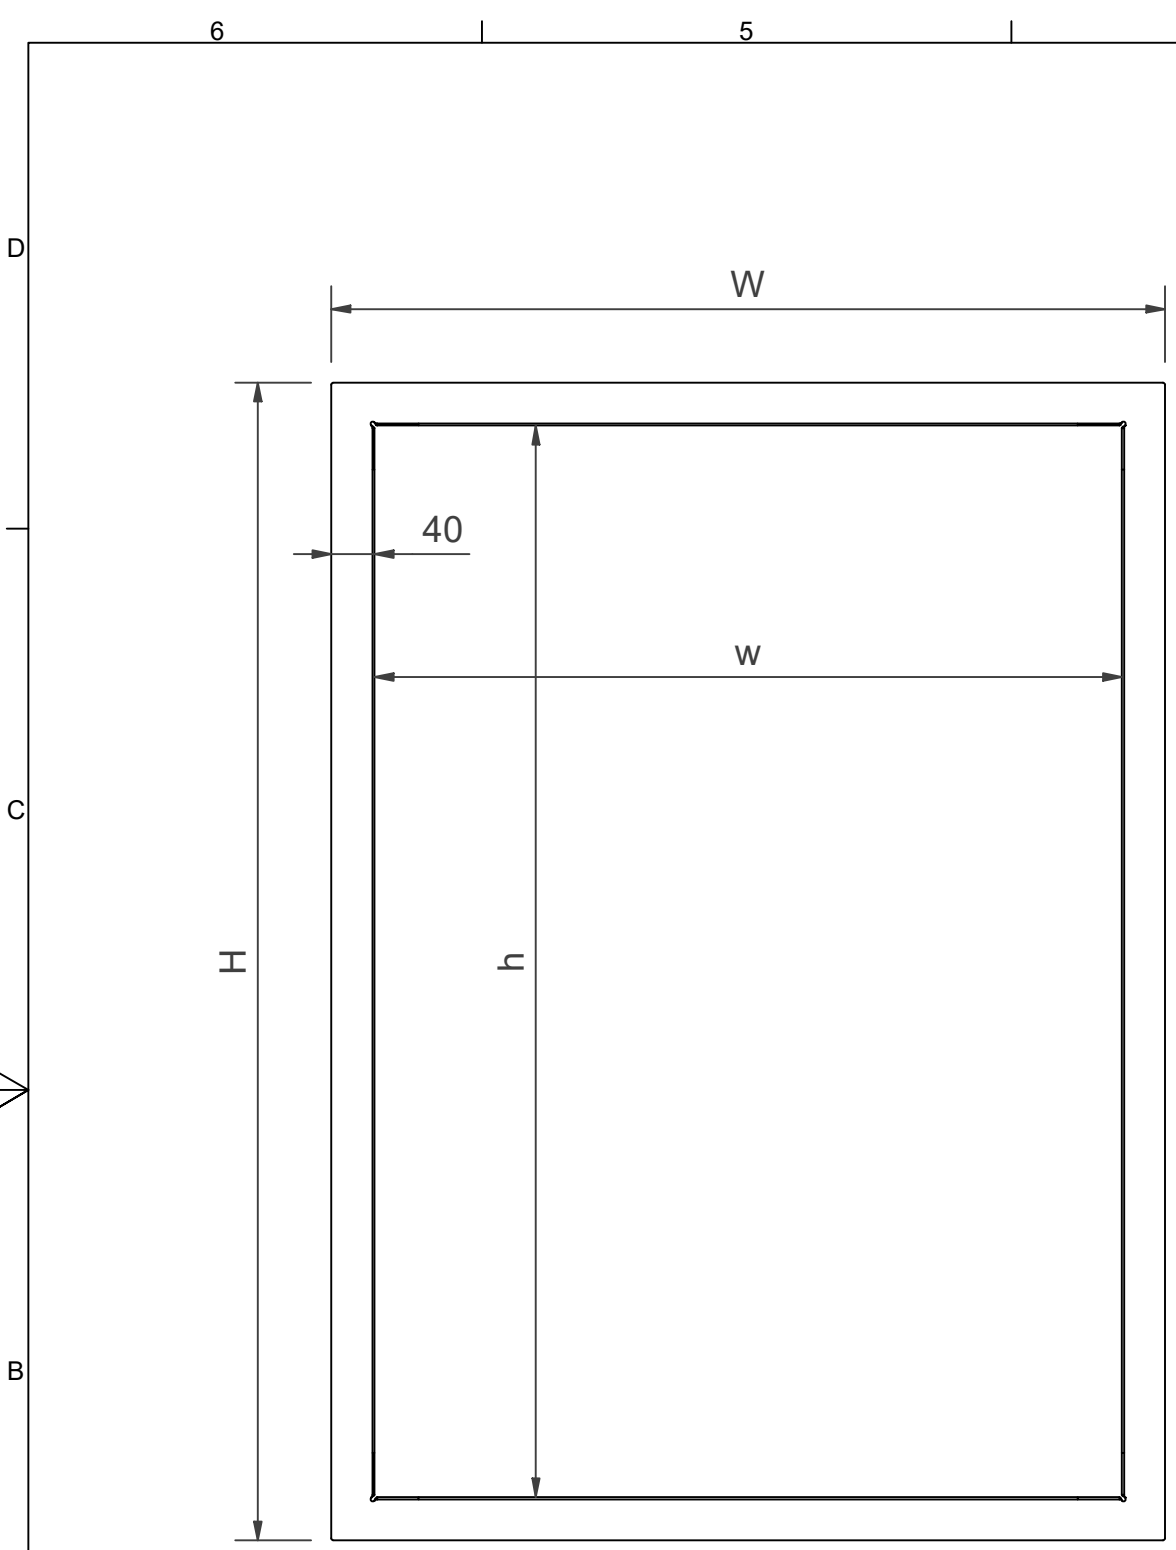

Infälld monteringsram 690x690x40 grå * -

Infälld monteringsram 690x690x40 grå * -

L-formad ram för infälld montering. Med ramen kan skåpet sänkas ned helt eller delvis.

Features

Finska "Ivi-number"	2954792
Färg	Grå (RAL 7040)
Höjd (mm)	690
Bredd (mm)	690
Djup (mm)	40

Flush_Mounting_Frame	H	W	h	w	D
PV-102-202	772 mm	1072 mm	692 mm	992 mm	40 mm
PV-5-6	732 mm	382 mm	652 mm	302 mm	40 mm
PV-5-CO2	832 mm	382 mm	752 mm	302 mm	40 mm
PV-5-12	772 mm	382 mm	692 mm	302 mm	40 mm
LJH-48	872 mm	477 mm	792 mm	397 mm	40 mm
PV-112-212	872 mm	1232 mm	792 mm	1152 mm	40 mm
PV-7	382 mm	382 mm	302 mm	302 mm	40 mm
PV-9	632 mm	632 mm	552 mm	552 mm	40 mm
PV-34	782 mm	382 mm	702 mm	302 mm	40 mm
PV-142, 162, 182, 11, 200	872 mm	872 mm	792 mm	792 mm	40 mm
PV-302	1072 mm	382 mm	992 mm	302 mm	40 mm
PV-10	772 mm	772 mm	692 mm	692 mm	40 mm
PV-134	872 mm	872 mm	792 mm	792 mm	60 mm