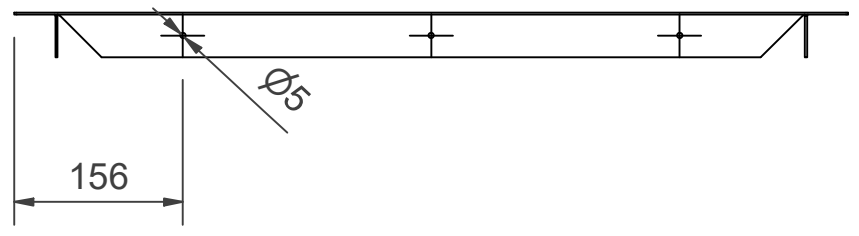

Infälld monteringsram 690x690x40 grå * -

Infälld monteringsram 690x690x40 grå * -

L-formad ram för infälld montering. Med ramen kan skåpet sänkas ned helt eller delvis.

Features

Finska "Ivi-number"	2954792
Färg	Grå (RAL 7040)
Höjd (mm)	690
Bredd (mm)	690
Djup (mm)	40

Flush_Mounting_Frame	H	W	h	w	D
PV-102-202	772 mm	1072 mm	692 mm	992 mm	40 mm
PV-5-6	732 mm	382 mm	652 mm	302 mm	40 mm
PV-5-CO2	832 mm	382 mm	752 mm	302 mm	40 mm
PV-5-12	772 mm	382 mm	692 mm	302 mm	40 mm
LJH-48	872 mm	477 mm	792 mm	397 mm	40 mm
PV-112-212	872 mm	1232 mm	792 mm	1152 mm	40 mm
PV-7	382 mm	382 mm	302 mm	302 mm	40 mm
PV-9	632 mm	632 mm	552 mm	552 mm	40 mm
PV-34	782 mm	382 mm	702 mm	302 mm	40 mm
PV-142, 162, 182, 11, 200	872 mm	872 mm	792 mm	792 mm	40 mm
PV-302	1072 mm	382 mm	992 mm	302 mm	40 mm
PV-10	772 mm	772 mm	692 mm	692 mm	40 mm
PV-134	872 mm	872 mm	792 mm	792 mm	60 mm