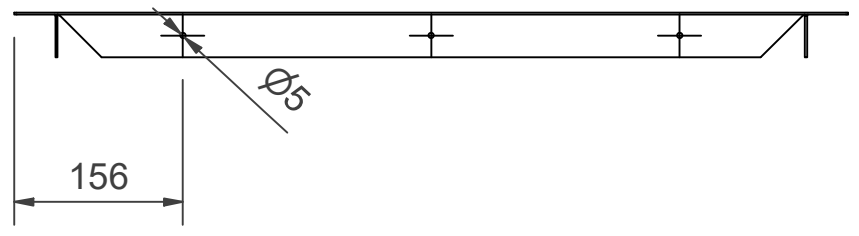

Infälld monteringsram 990x690x40 grå * -

Infälld monteringsram 990x690x40 grå * -

L-formad ram för infälld montering. Med ramen kan skåpet sänkas ned helt eller delvis.

Features

Finska "Ivi-number"	2954796
Färg	Grå (RAL 7040)
Höjd (mm)	690
Bredd (mm)	990
Djup (mm)	40

Flush_Mounting_Frame	Dimension				
	H	W	h	w	D
PV-102-202	772 mm	1072 mm	692 mm	992 mm	40 mm
PV-5-6	732 mm	382 mm	652 mm	302 mm	40 mm
PV-5-CO2	832 mm	382 mm	752 mm	302 mm	40 mm
PV-5-12	772 mm	382 mm	692 mm	302 mm	40 mm
LJH-48	872 mm	477 mm	792 mm	397 mm	40 mm
PV-112-212	872 mm	1232 mm	792 mm	1152 mm	40 mm
PV-7	382 mm	382 mm	302 mm	302 mm	40 mm
PV-9	632 mm	632 mm	552 mm	552 mm	40 mm
PV-34	782 mm	382 mm	702 mm	302 mm	40 mm
PV-142, 162, 182, 11, 200	872 mm	872 mm	792 mm	792 mm	40 mm
PV-302	1072 mm	382 mm	992 mm	302 mm	40 mm
PV-10	772 mm	772 mm	692 mm	692 mm	40 mm
PV-134	872 mm	872 mm	792 mm	792 mm	60 mm