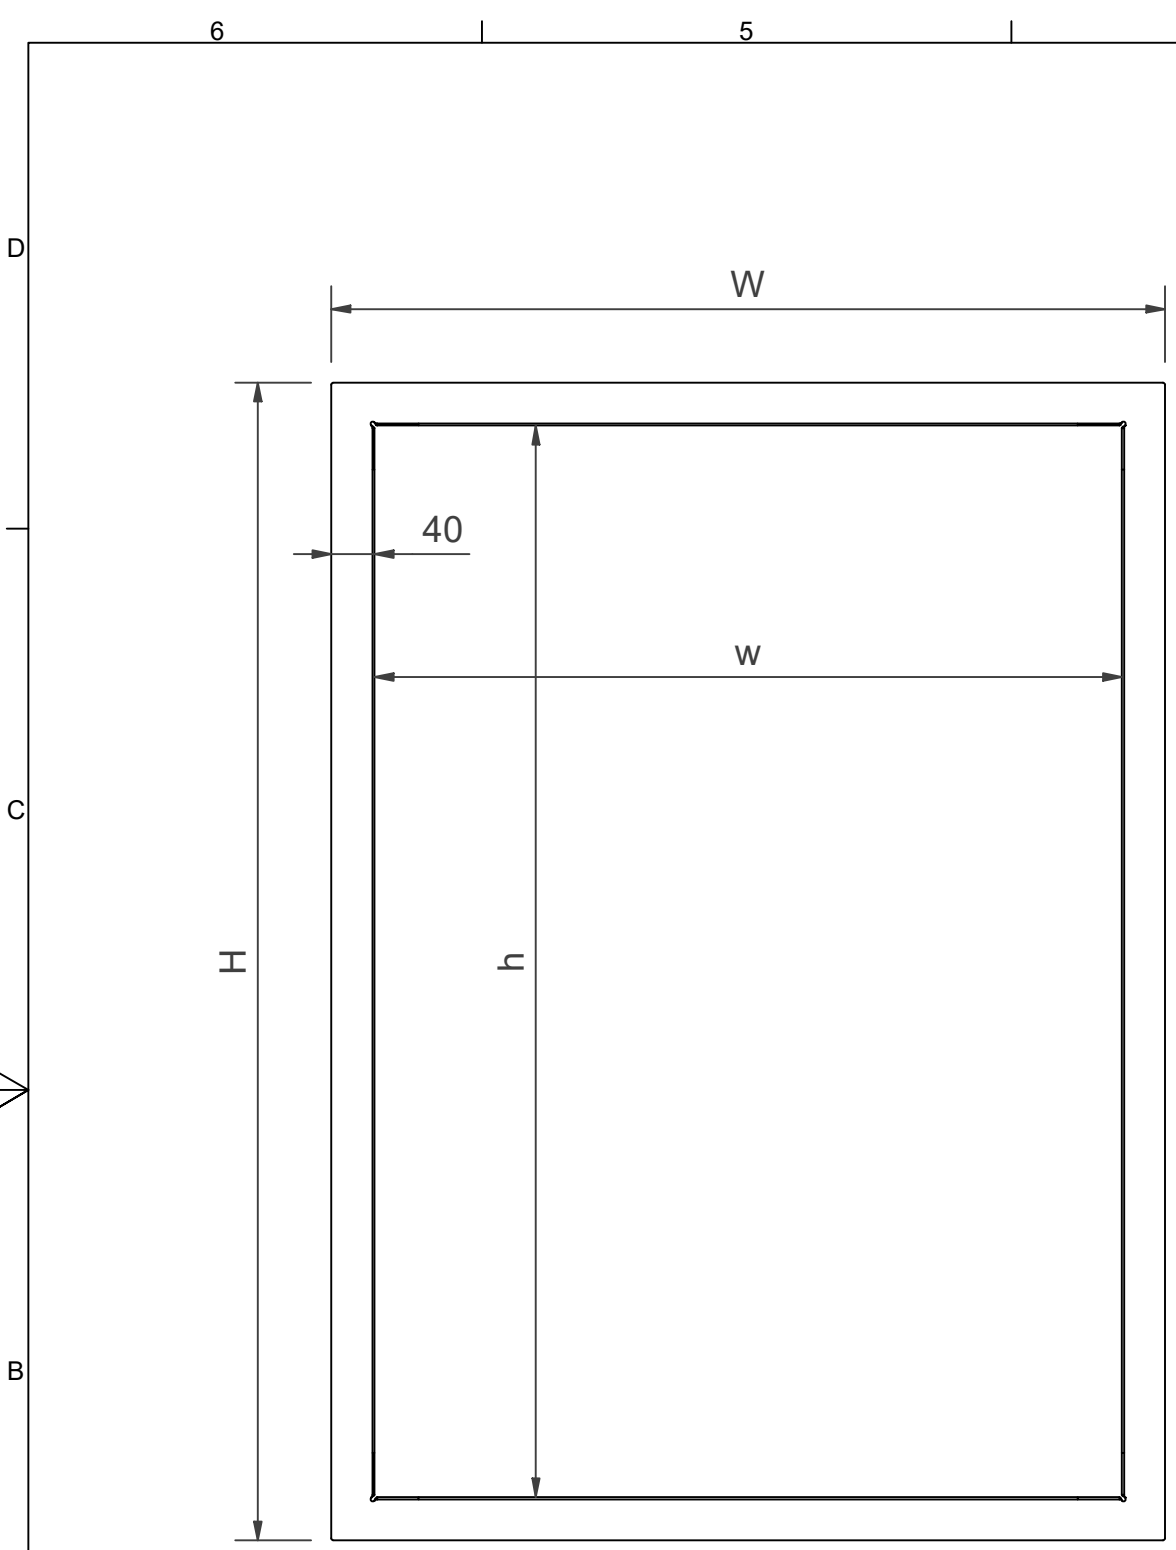

Infälld monteringsram 990x690x40 grå * -

Infälld monteringsram 990x690x40 grå * -

L-formad ram för infälld montering. Med ramen kan skåpet sänkas ned helt eller delvis.

Features

Finska "Ivi-number"	2954796
Färg	Grå (RAL 7040)
Höjd (mm)	690
Bredd (mm)	990
Djup (mm)	40

Flush_Mounting_Frame	Dimension				
	H	W	h	w	D
PV-102-202	772 mm	1072 mm	692 mm	992 mm	40 mm
PV-5-6	732 mm	382 mm	652 mm	302 mm	40 mm
PV-5-CO2	832 mm	382 mm	752 mm	302 mm	40 mm
PV-5-12	772 mm	382 mm	692 mm	302 mm	40 mm
LJH-48	872 mm	477 mm	792 mm	397 mm	40 mm
PV-112-212	872 mm	1232 mm	792 mm	1152 mm	40 mm
PV-7	382 mm	382 mm	302 mm	302 mm	40 mm
PV-9	632 mm	632 mm	552 mm	552 mm	40 mm
PV-34	782 mm	382 mm	702 mm	302 mm	40 mm
PV-142, 162, 182, 11, 200	872 mm	872 mm	792 mm	792 mm	40 mm
PV-302	1072 mm	382 mm	992 mm	302 mm	40 mm
PV-10	772 mm	772 mm	692 mm	692 mm	40 mm
PV-134	872 mm	872 mm	792 mm	792 mm	60 mm