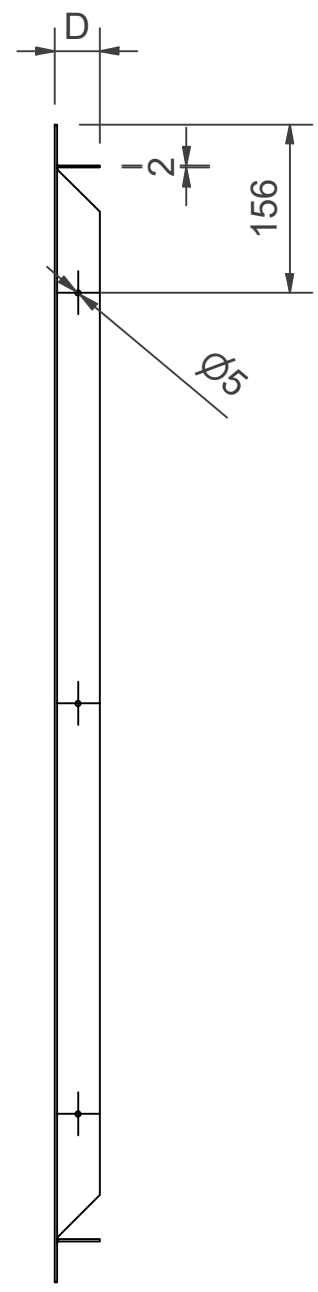

Infälld monteringsram 990x690x40 grå * -

Infälld monteringsram 990x690x40 grå * -

L-formad ram för infälld montering. Med ramen kan skåpet sänkas ned helt eller delvis.

Features

Finska "Ivi-number"	2954796
Färg	Grå (RAL 7040)
Höjd (mm)	690
Bredd (mm)	990
Djup (mm)	40

Flush_Mounting_Frame	Dimension				
	H	W	h	w	D
PV-102-202	772 mm	1072 mm	692 mm	992 mm	40 mm
PV-5-6	732 mm	382 mm	652 mm	302 mm	40 mm
PV-5-CO2	832 mm	382 mm	752 mm	302 mm	40 mm
PV-5-12	772 mm	382 mm	692 mm	302 mm	40 mm
LJH-48	872 mm	477 mm	792 mm	397 mm	40 mm
PV-112-212	872 mm	1232 mm	792 mm	1152 mm	40 mm
PV-7	382 mm	382 mm	302 mm	302 mm	40 mm
PV-9	632 mm	632 mm	552 mm	552 mm	40 mm
PV-34	782 mm	382 mm	702 mm	302 mm	40 mm
PV-142, 162, 182, 11, 200	872 mm	872 mm	792 mm	792 mm	40 mm
PV-302	1072 mm	382 mm	992 mm	302 mm	40 mm
PV-10	772 mm	772 mm	692 mm	692 mm	40 mm
PV-134	872 mm	872 mm	792 mm	792 mm	60 mm