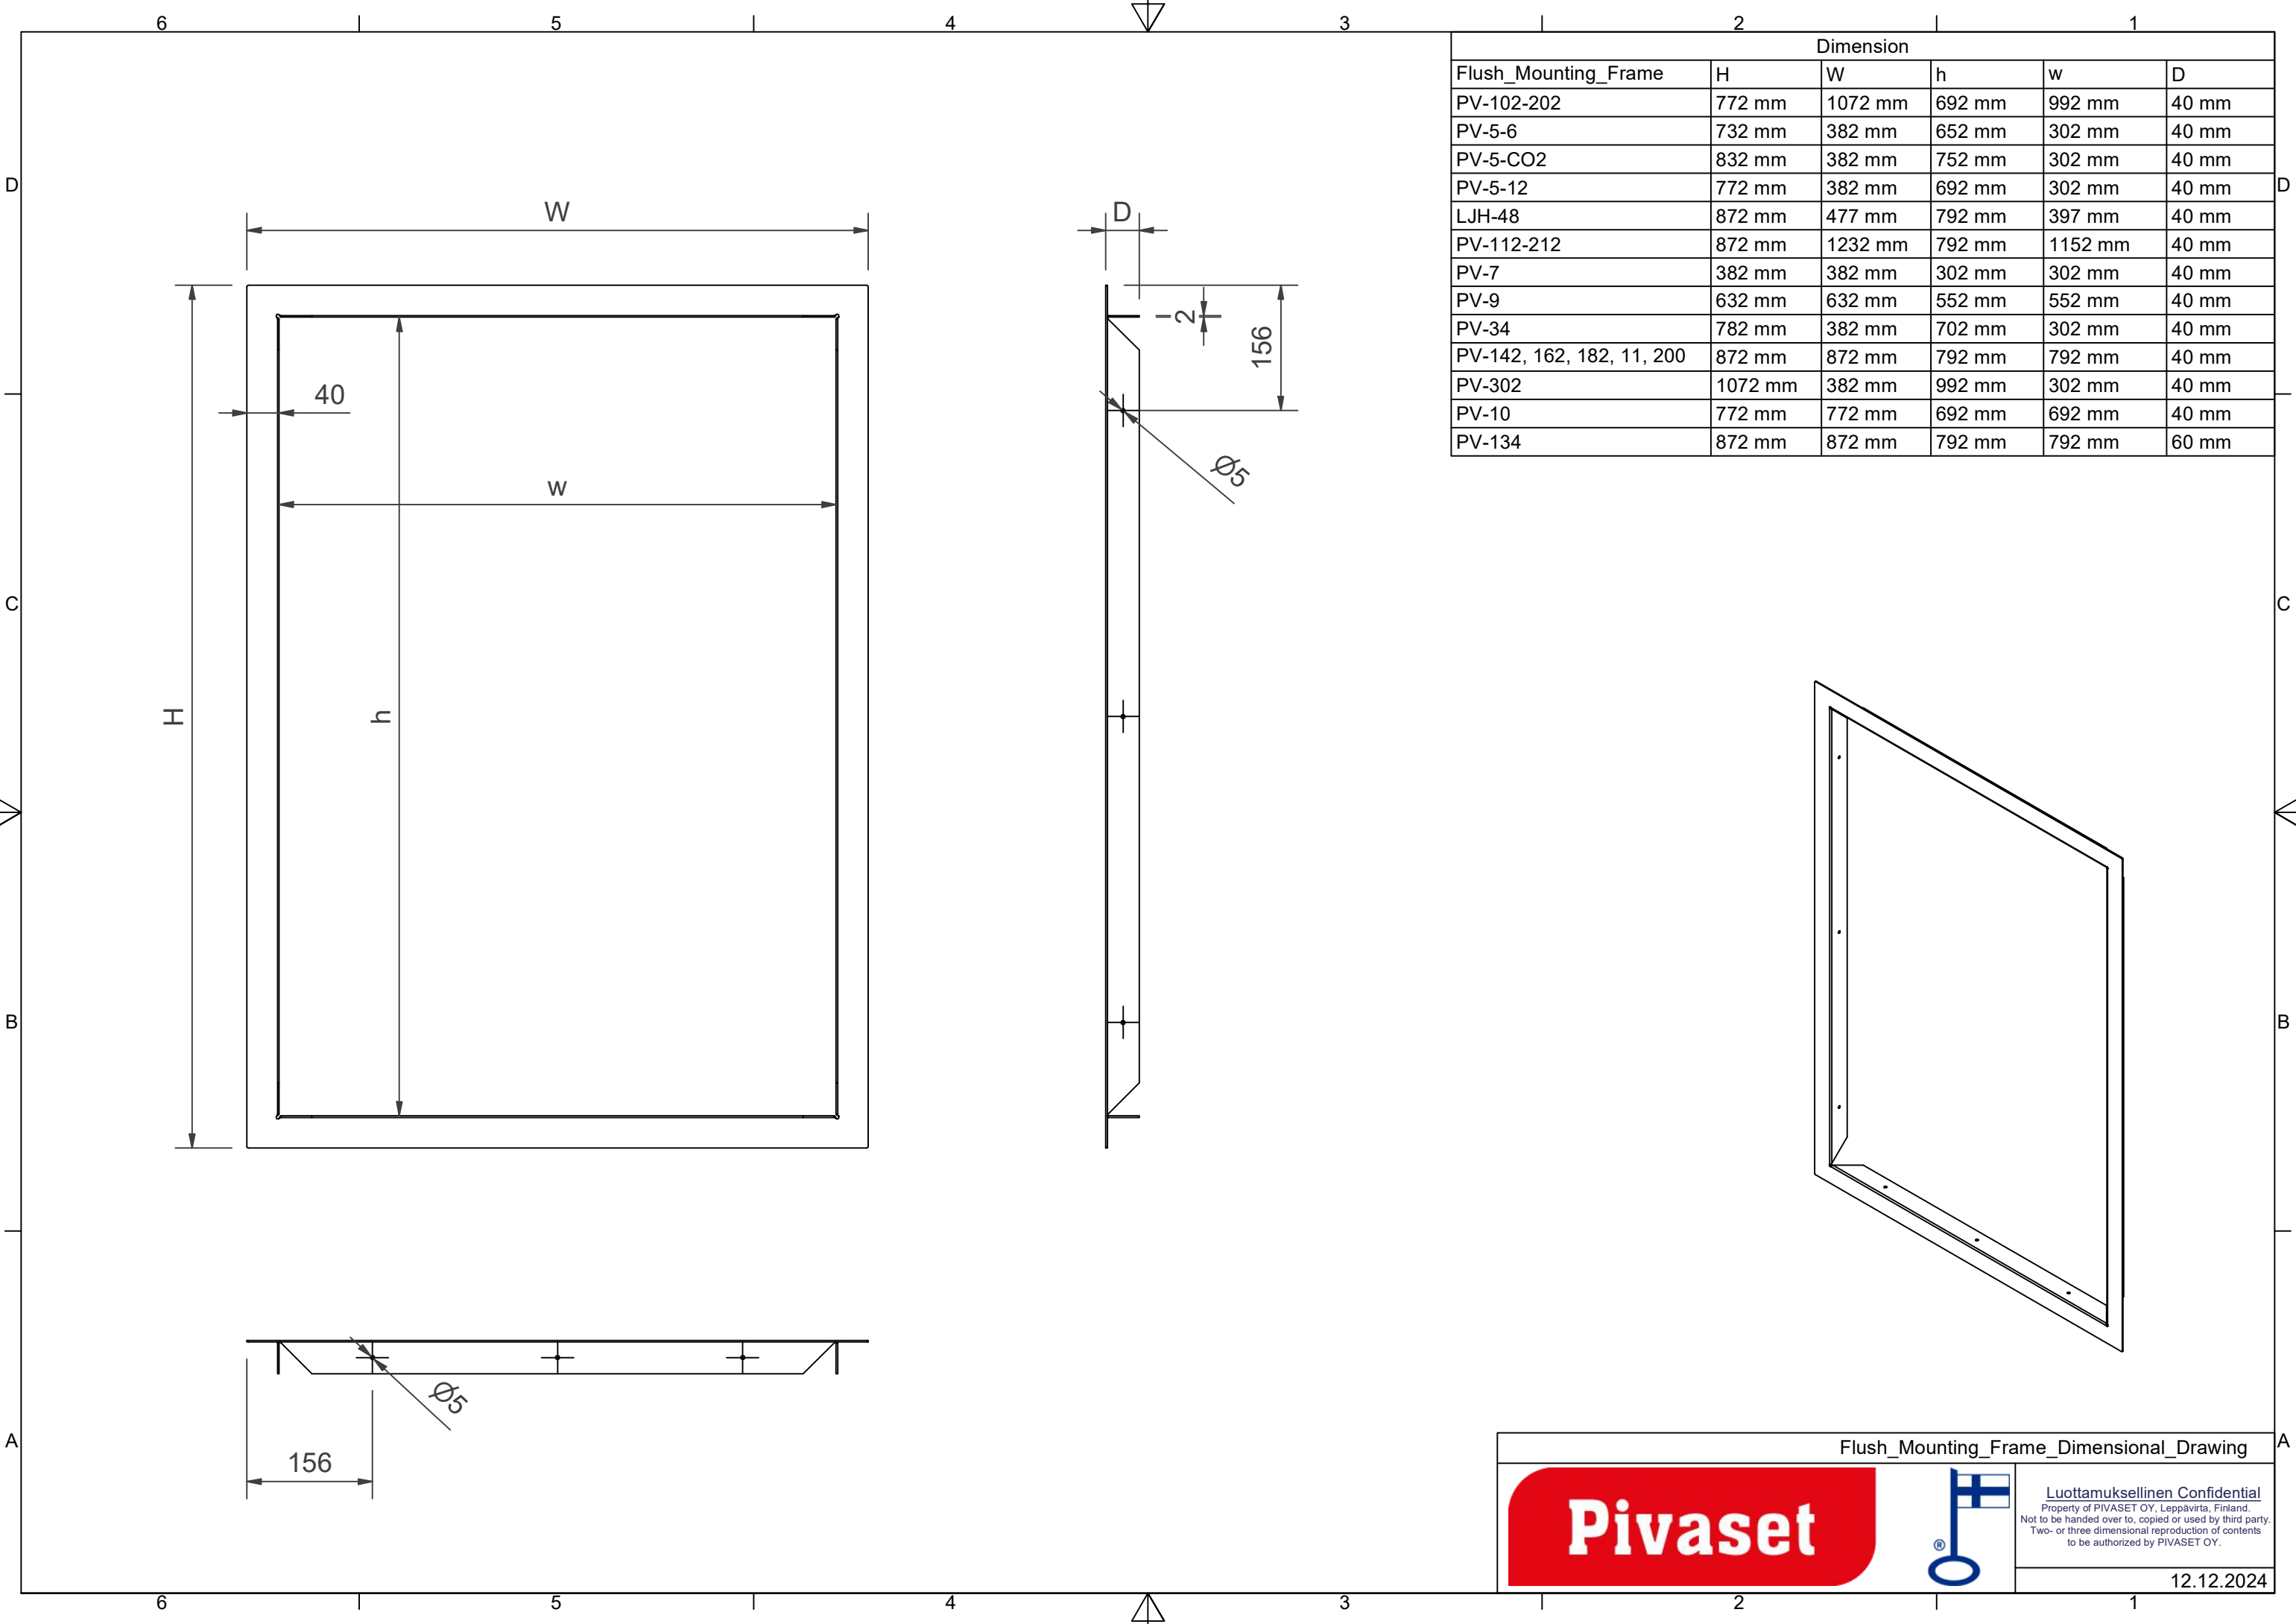

Flush mounting frame 300x690x40 white -

Flush mounting frame 300x690x40 white -

L-formad ram för infälld montering. Med ramen kan skåpet sänkas ned helt eller delvis.

Features

Finska "Ivi-number"	2955163
Färg	Vit (RAL 9016))
Höjd (mm)	690
Bredd (mm)	300
Djup (mm)	40

Dimension					
Flush_Mounting_Frame	H	W	h	w	D
PV-102-202	772 mm	1072 mm	692 mm	992 mm	40 mm
PV-5-6	732 mm	382 mm	652 mm	302 mm	40 mm
PV-5-CO2	832 mm	382 mm	752 mm	302 mm	40 mm
PV-5-12	772 mm	382 mm	692 mm	302 mm	40 mm
LJH-48	872 mm	477 mm	792 mm	397 mm	40 mm
PV-112-212	872 mm	1232 mm	792 mm	1152 mm	40 mm
PV-7	382 mm	382 mm	302 mm	302 mm	40 mm
PV-9	632 mm	632 mm	552 mm	552 mm	40 mm
PV-34	782 mm	382 mm	702 mm	302 mm	40 mm
PV-142, 162, 182, 11, 200	872 mm	872 mm	792 mm	792 mm	40 mm
PV-302	1072 mm	382 mm	992 mm	302 mm	40 mm
PV-10	772 mm	772 mm	692 mm	692 mm	40 mm
PV-134	872 mm	872 mm	792 mm	792 mm	60 mm