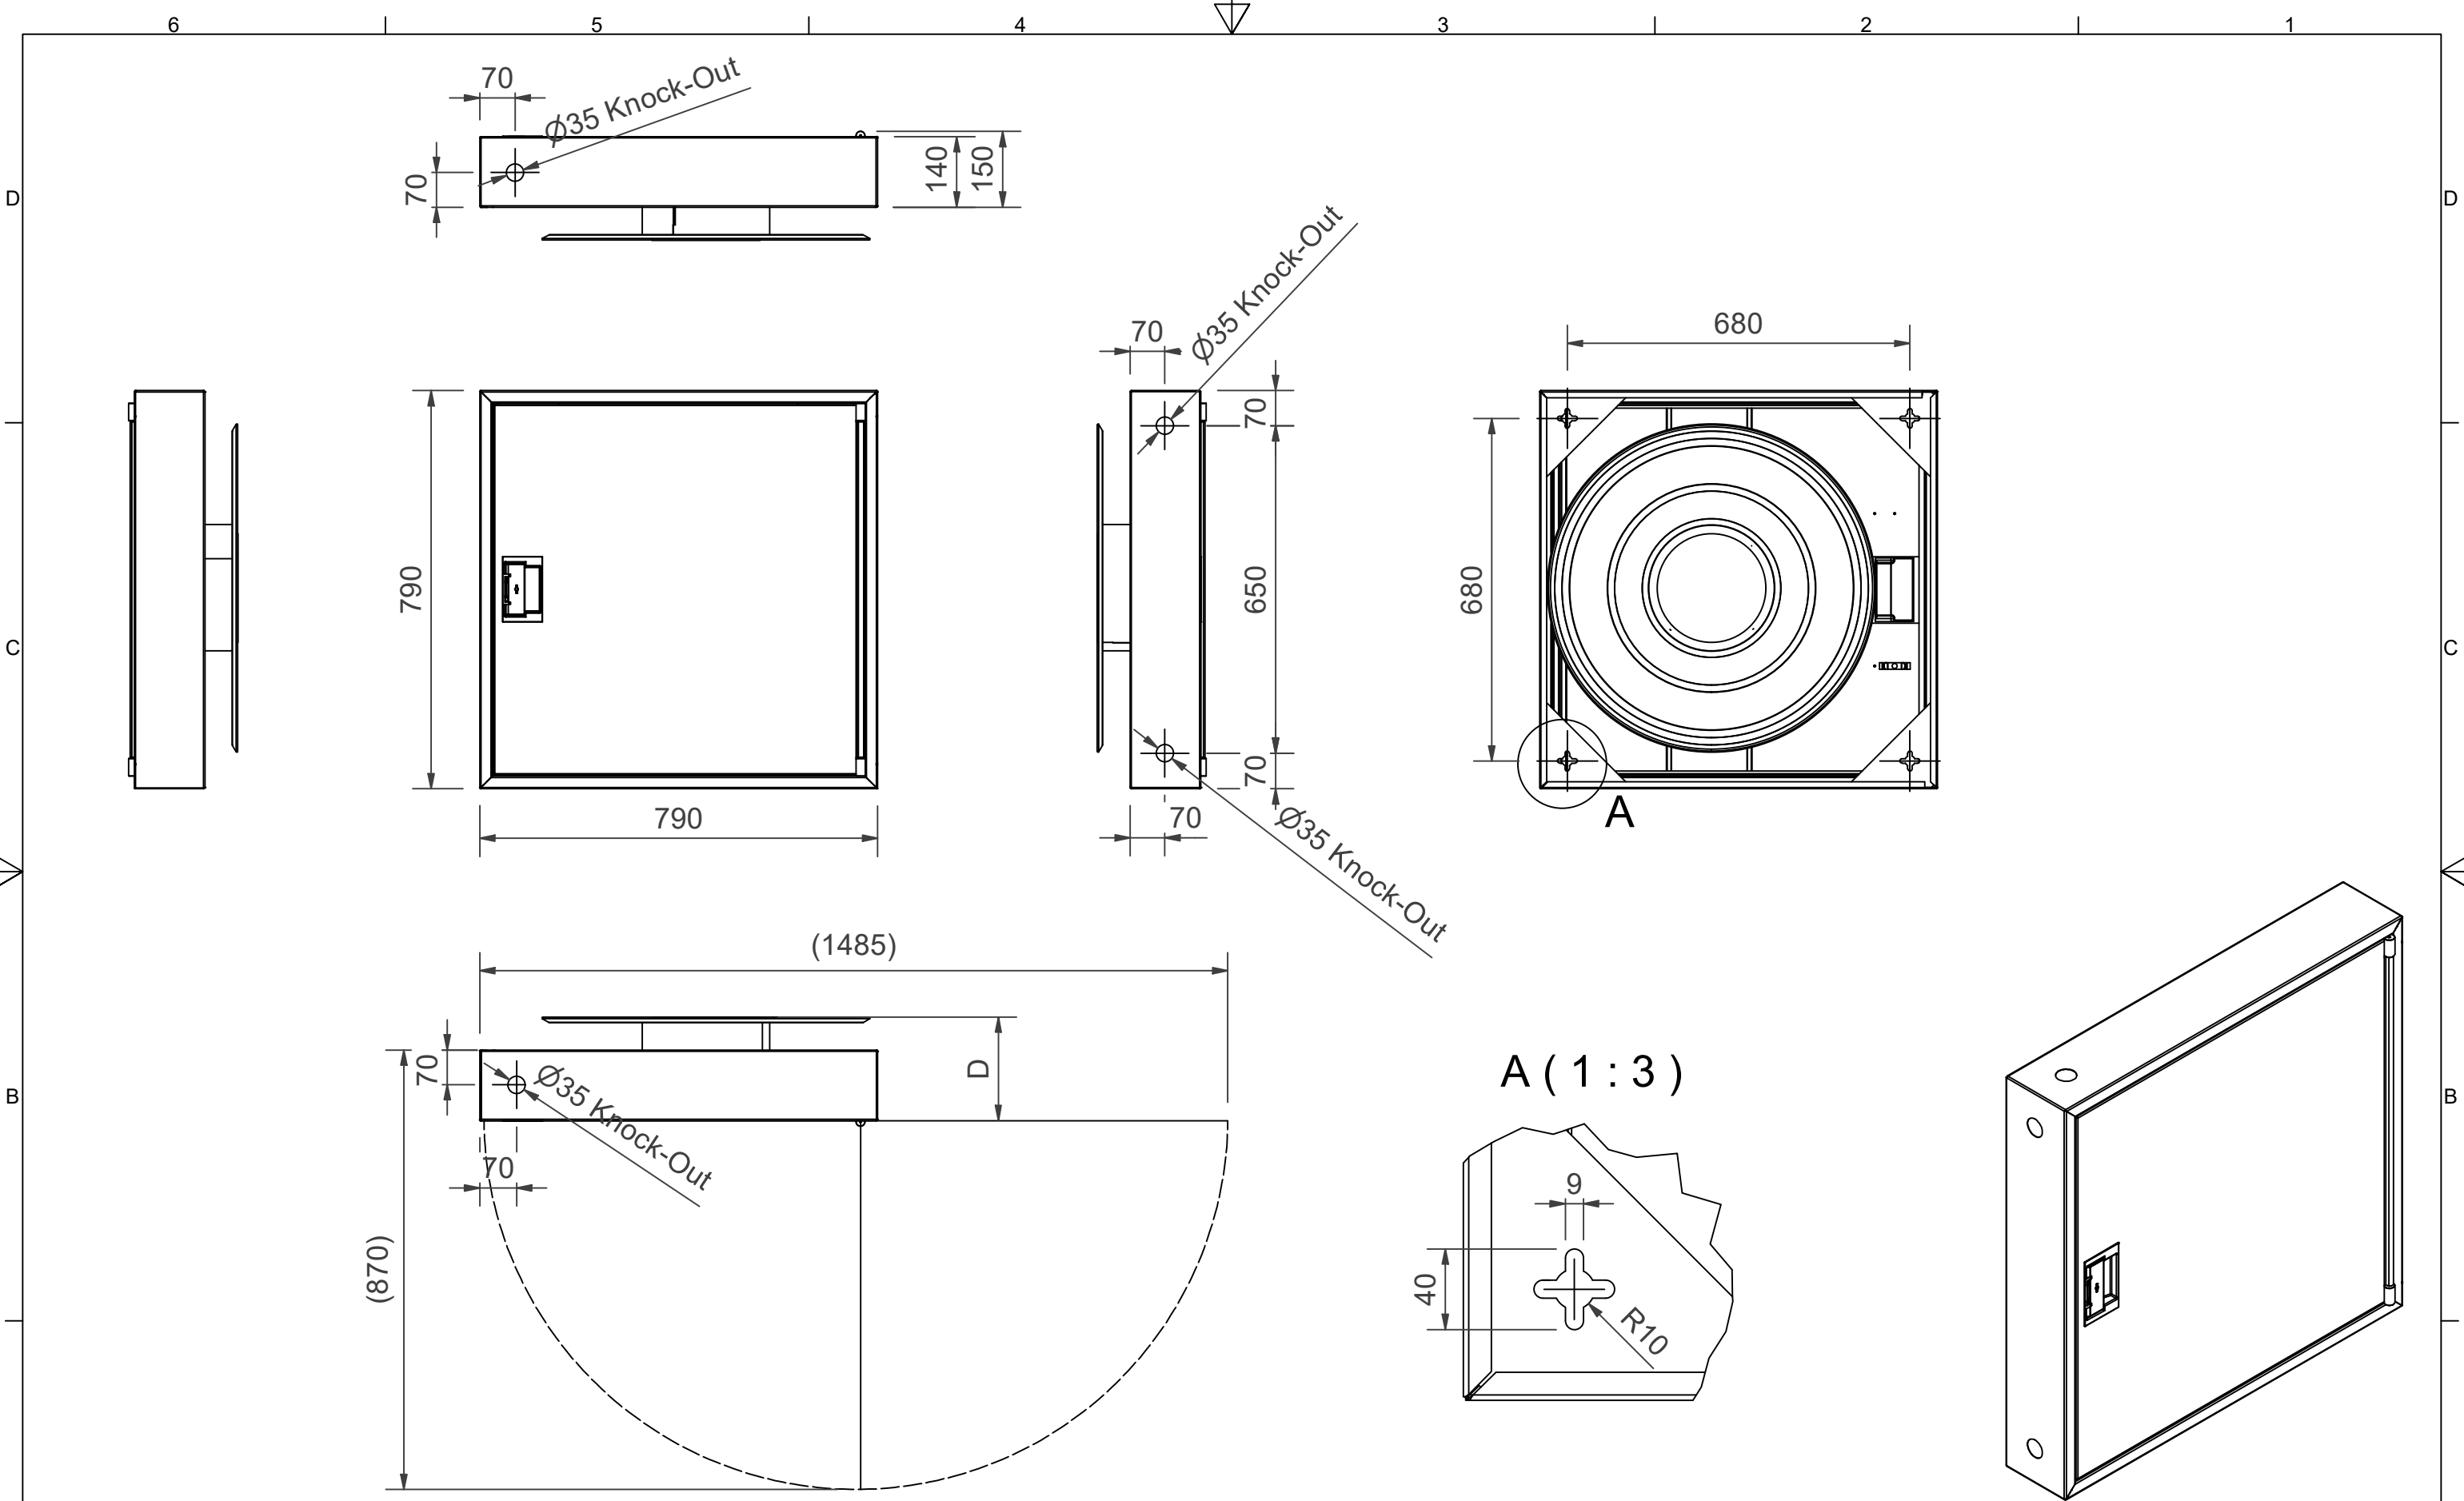

**PV-142S 19mm/30m, grå - Brandpost för renovering**

**PV-142S 19mm/30m, grå - Brandpost för renovering**

---

Utformad för gamla byggnader där öppningarna för gamla brandpostskåp används. Skåpdelen är 140 mm djup och täcker öppningen. Skåpet har ingen bakvägg, och rullen sjunker 100 mm in i den gamla öppningen. Skåpets djup och rullens storlek kan ändras vid behov, be om en offert.

**Features**

---

EN 671-1 / 2012 godkänd	JA
Typ av slang	Lätt slang
Färg	Grå (RAL 7040)
Slangens längd	30
Slangens innerdiameter	19 mm (3/4")
Djup (mm)	40
Höjd (mm)	790
Bredd (mm)	790

Dimension	
Reel	D
Reel 650/85	(140) mm
Reel 650/100	(155) mm
Reel 650/120	(175) mm
Reel 650/150	(205) mm