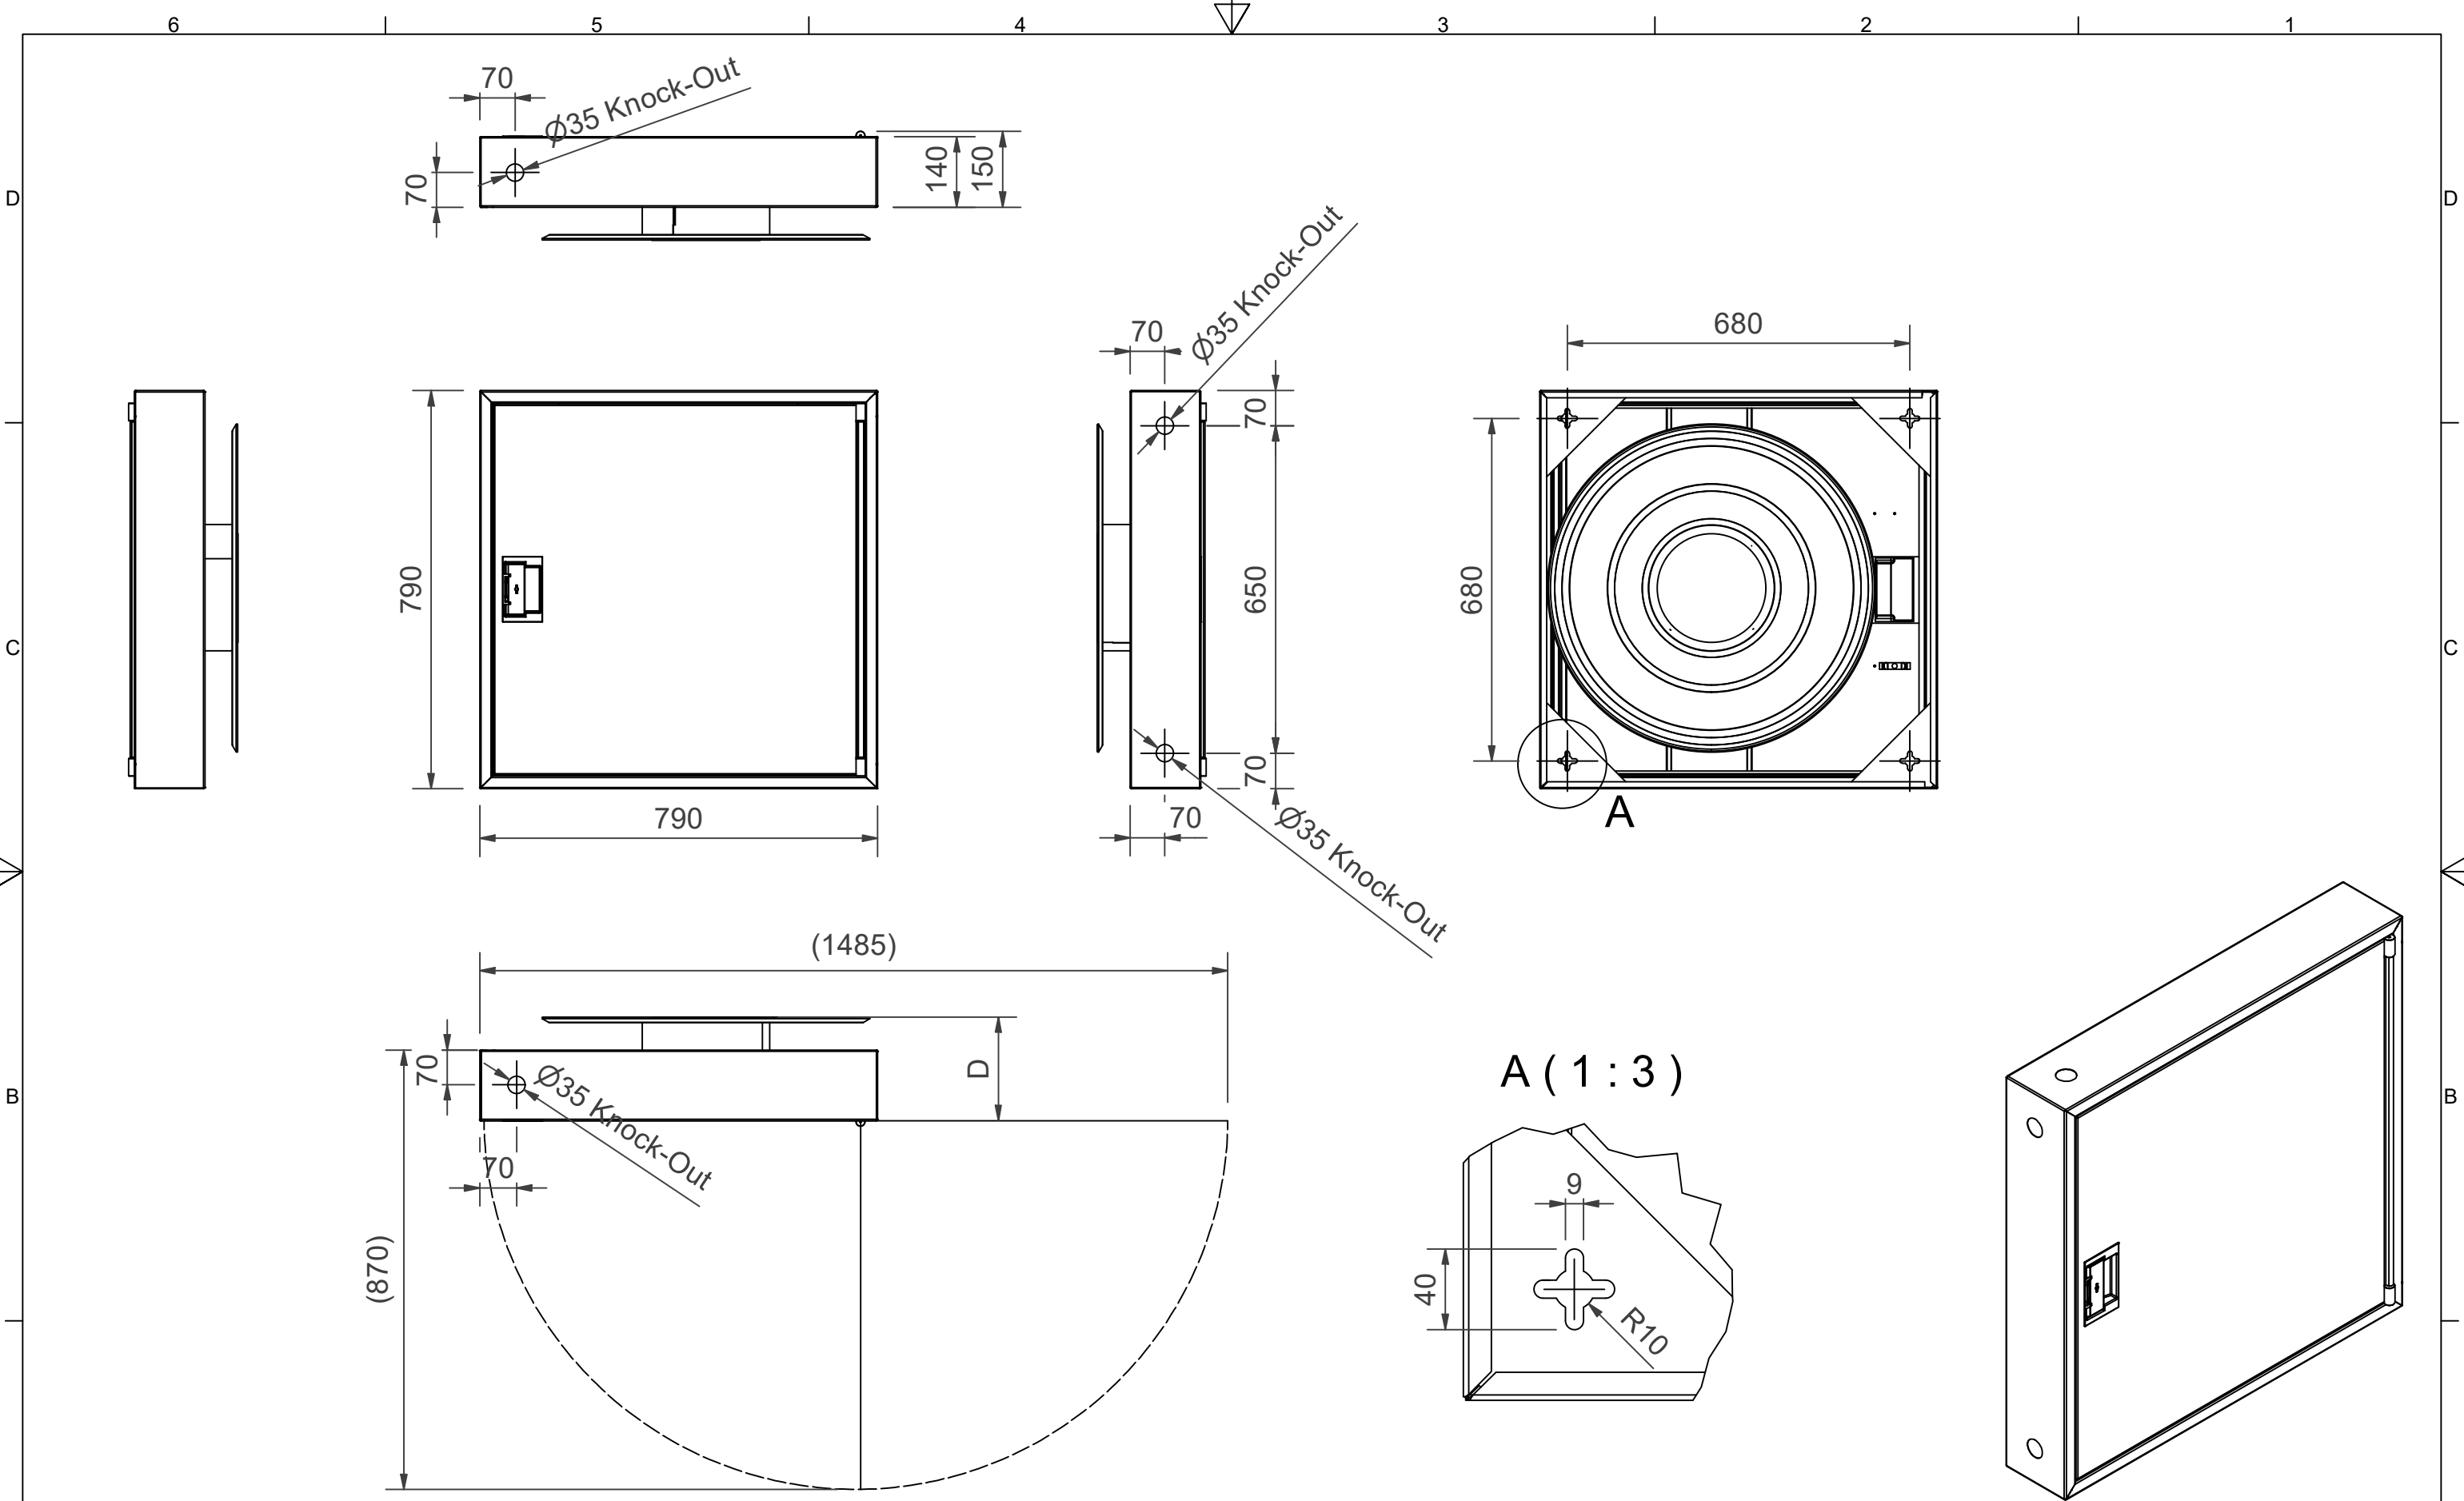

PV-142S 19mm/30m PVC, grå - Brandpost för renovering

PV-142S 19mm/30m PVC, grå - Brandpost för renovering

Utformad för gamla byggnader där öppningarna som gjorts för gamla brandpostskåp används. Skåpdelen är 140 mm djup och täcker öppningen. Skåpet har ingen bakvägg, och rullen sjunker 100 mm in i den gamla öppningen. Skåpets djup och rullens storlek kan ändras vid behov, be om en offert.

Features

EN 671-1 / 2012 godkänd	JA
Typ av slang	PVC
Färg	Grå (RAL 7040)
Slangens längd	30
Slangens innerdiameter	19 mm (3/4")
Djup (mm)	40
Höjd (mm)	790
Bredd (mm)	790

Dimension	
Reel	D
Reel 650/85	(140) mm
Reel 650/100	(155) mm
Reel 650/120	(175) mm
Reel 650/150	(205) mm