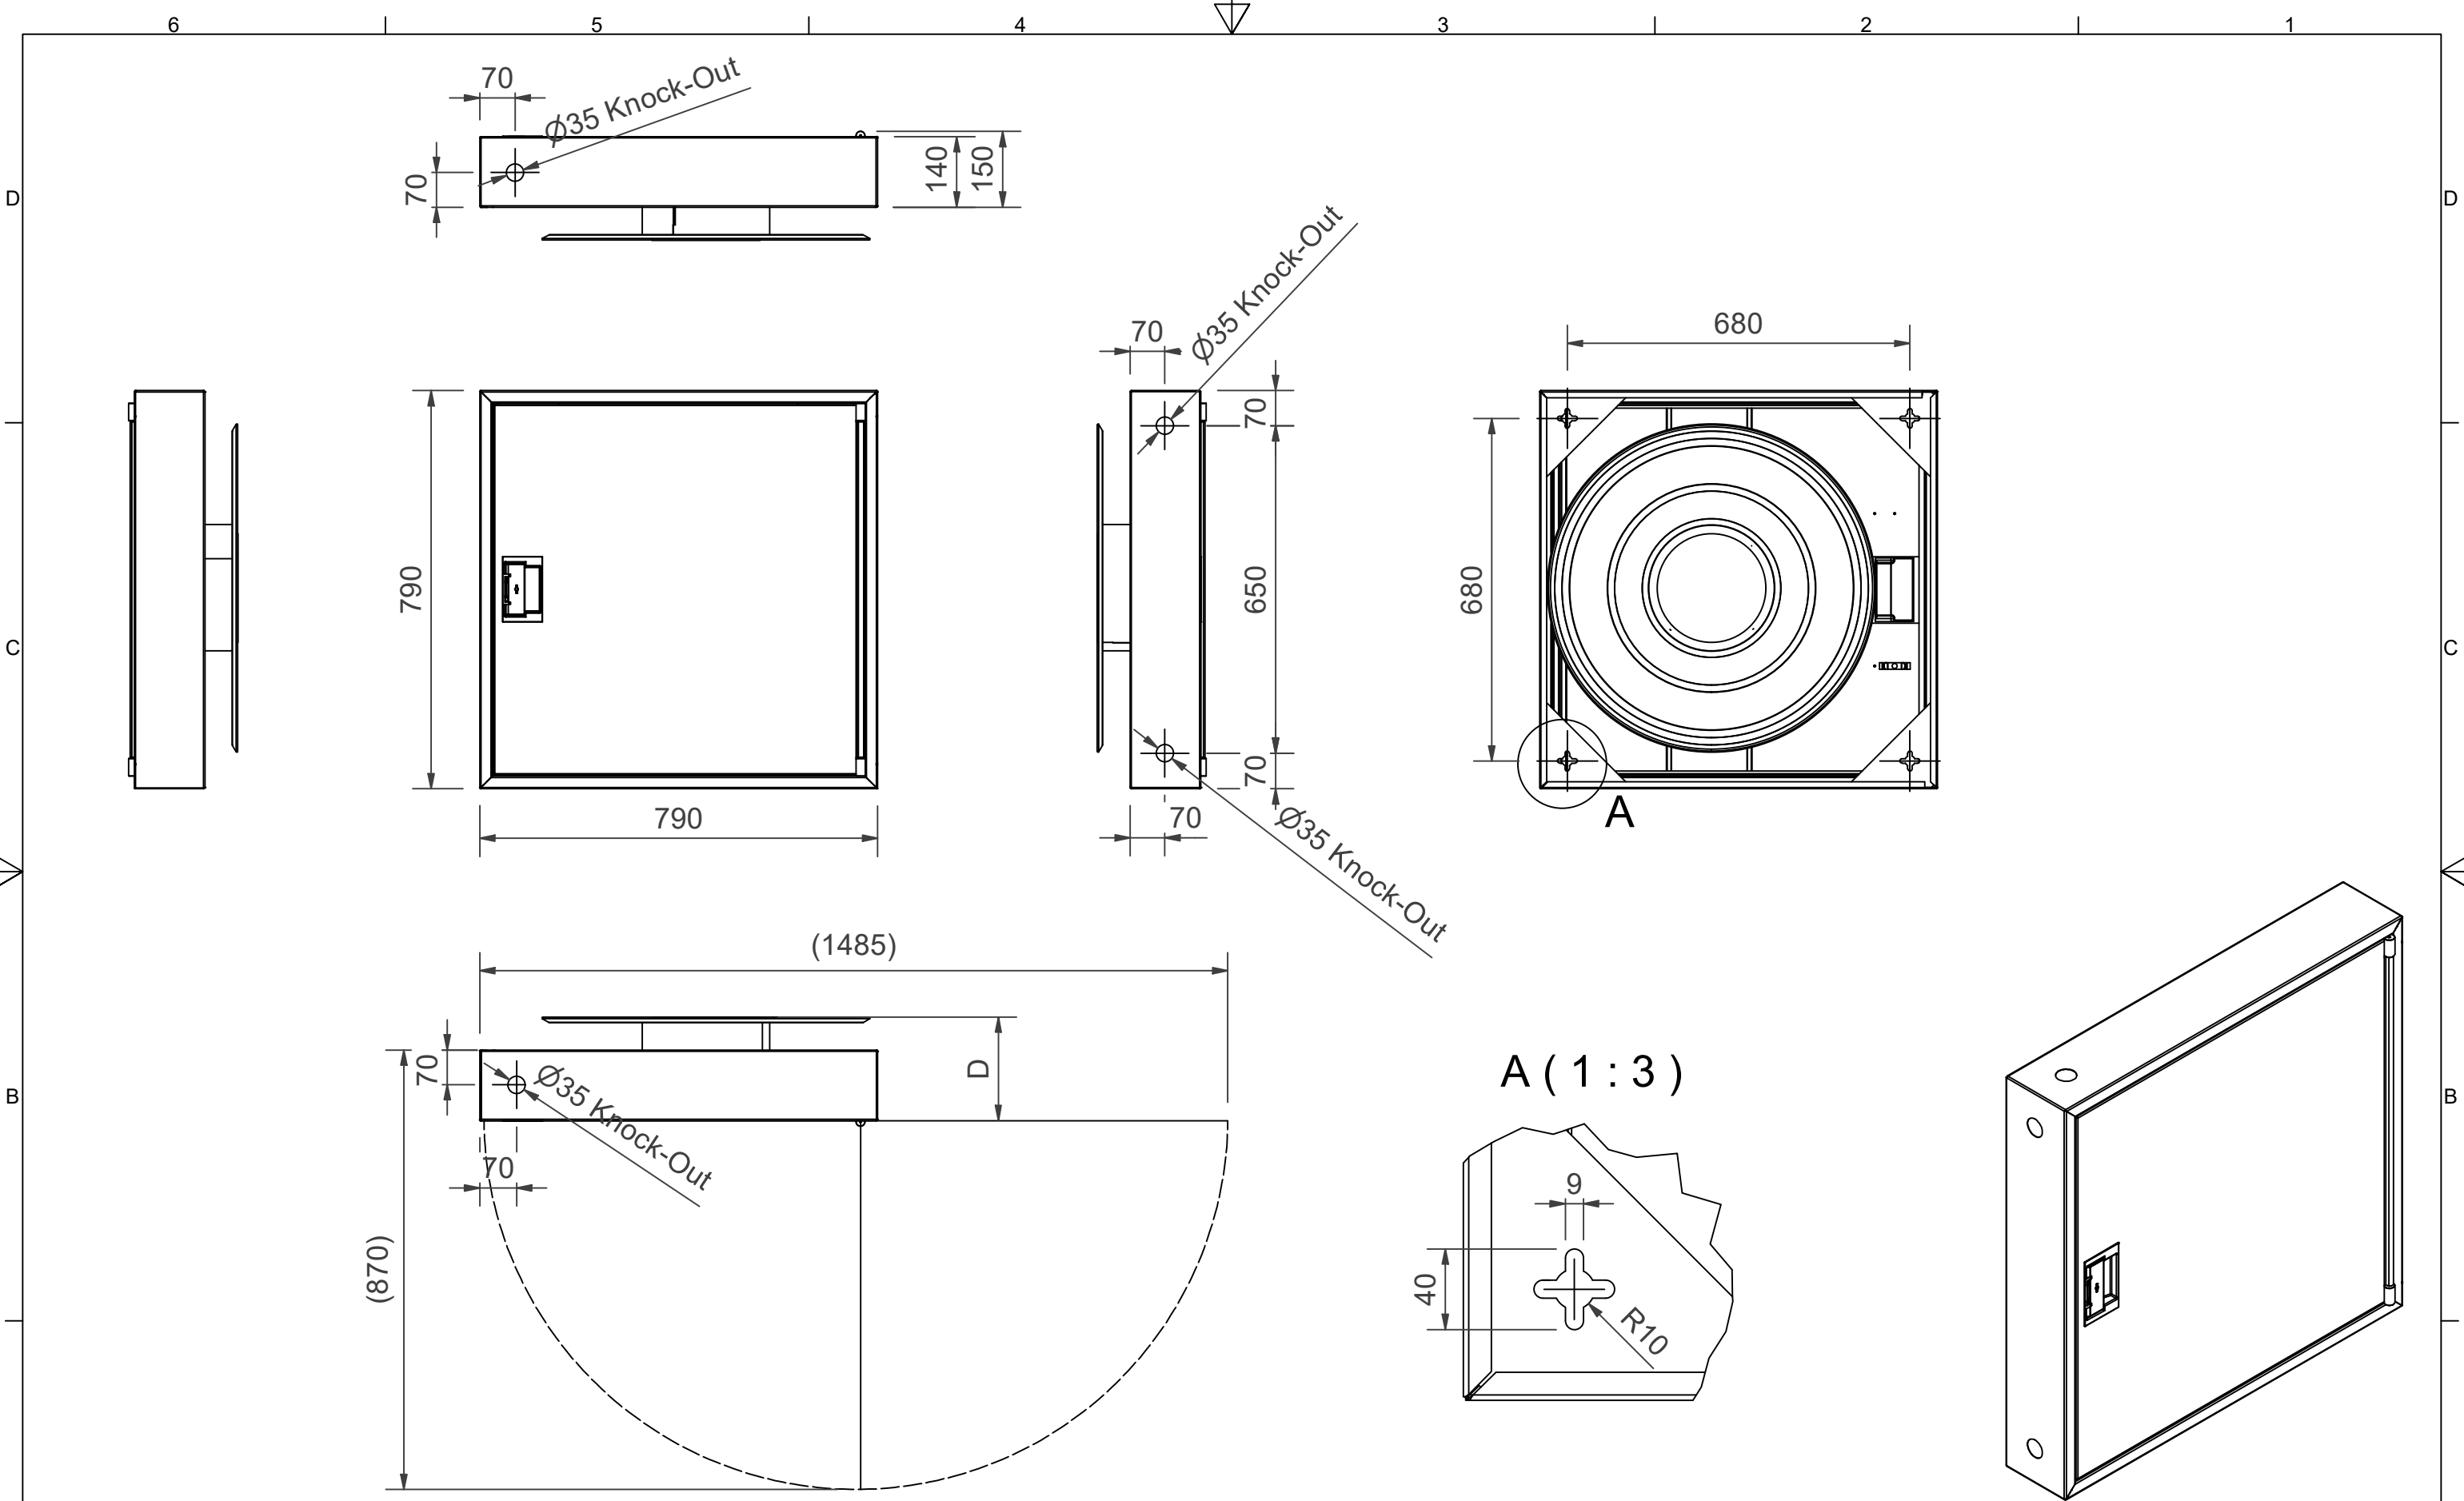

PV-142S 19mm/30m, röd - Brandpost för renovering

PV-142S 19mm/30m, röd - Brandpost för renovering

Utformad för gamla byggnader där öppningarna för gamla brandpostskåp används. Skåpdelen är 140 mm djup och täcker öppningen. Skåpet har ingen bakvägg, och rullen sjunker 100 mm in i den gamla öppningen. Skåpets djup och rullens storlek kan ändras vid behov, be om en offert.

Features

EN 671-1 / 2012 godkänd	JA
Typ av slang	Lätt slang
Färg	Röd (RAL 3020)
Slangens längd	30
Slangens innerdiameter	19 mm (3/4")
Djup (mm)	40
Höjd (mm)	790
Bredd (mm)	790

Dimension	
Reel	D
Reel 650/85	(140) mm
Reel 650/100	(155) mm
Reel 650/120	(175) mm
Reel 650/150	(205) mm