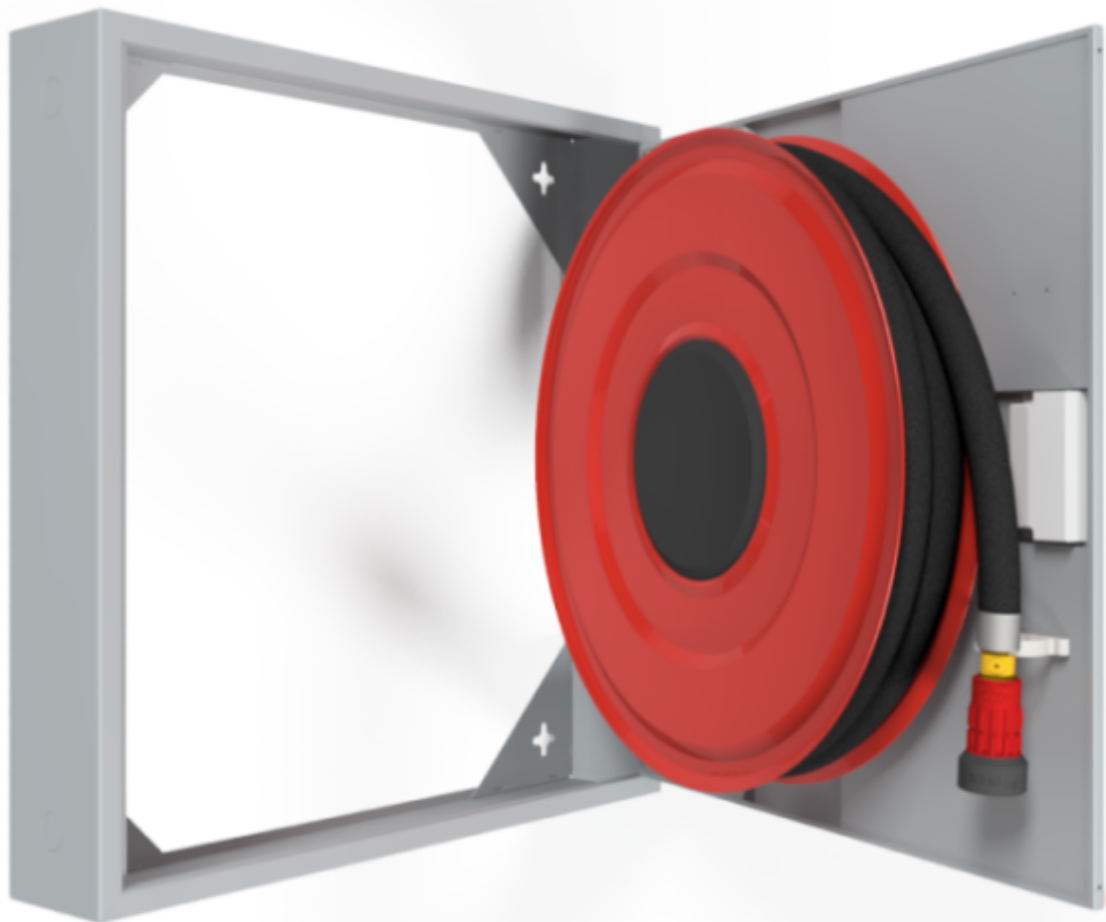

**PV-142S 25mm/20m, grå - Brandpost för renovering**

## PV-142S 25mm/20m, grå - Brandpost för renovering

Utformad för gamla byggnader där öppningarna för gamla brandpostskåp används. Skåpdelen är 140 mm djup och täcker öppningen. Skåpet har ingen bakvägg, och rullen sjunker 100 mm in i den gamla öppningen. Skåpets djup och rullens storlek kan ändras vid behov, be om en offert.

### Features

EN 671-1 / 2012 godkänd	JA
Typ av slang	Lätt slang
Färg	Grå (RAL 7040)
Slangens längd	20
Slangens innerdiameter	25 mm (1")
Djup (mm)	40
Höjd (mm)	790
Bredd (mm)	790