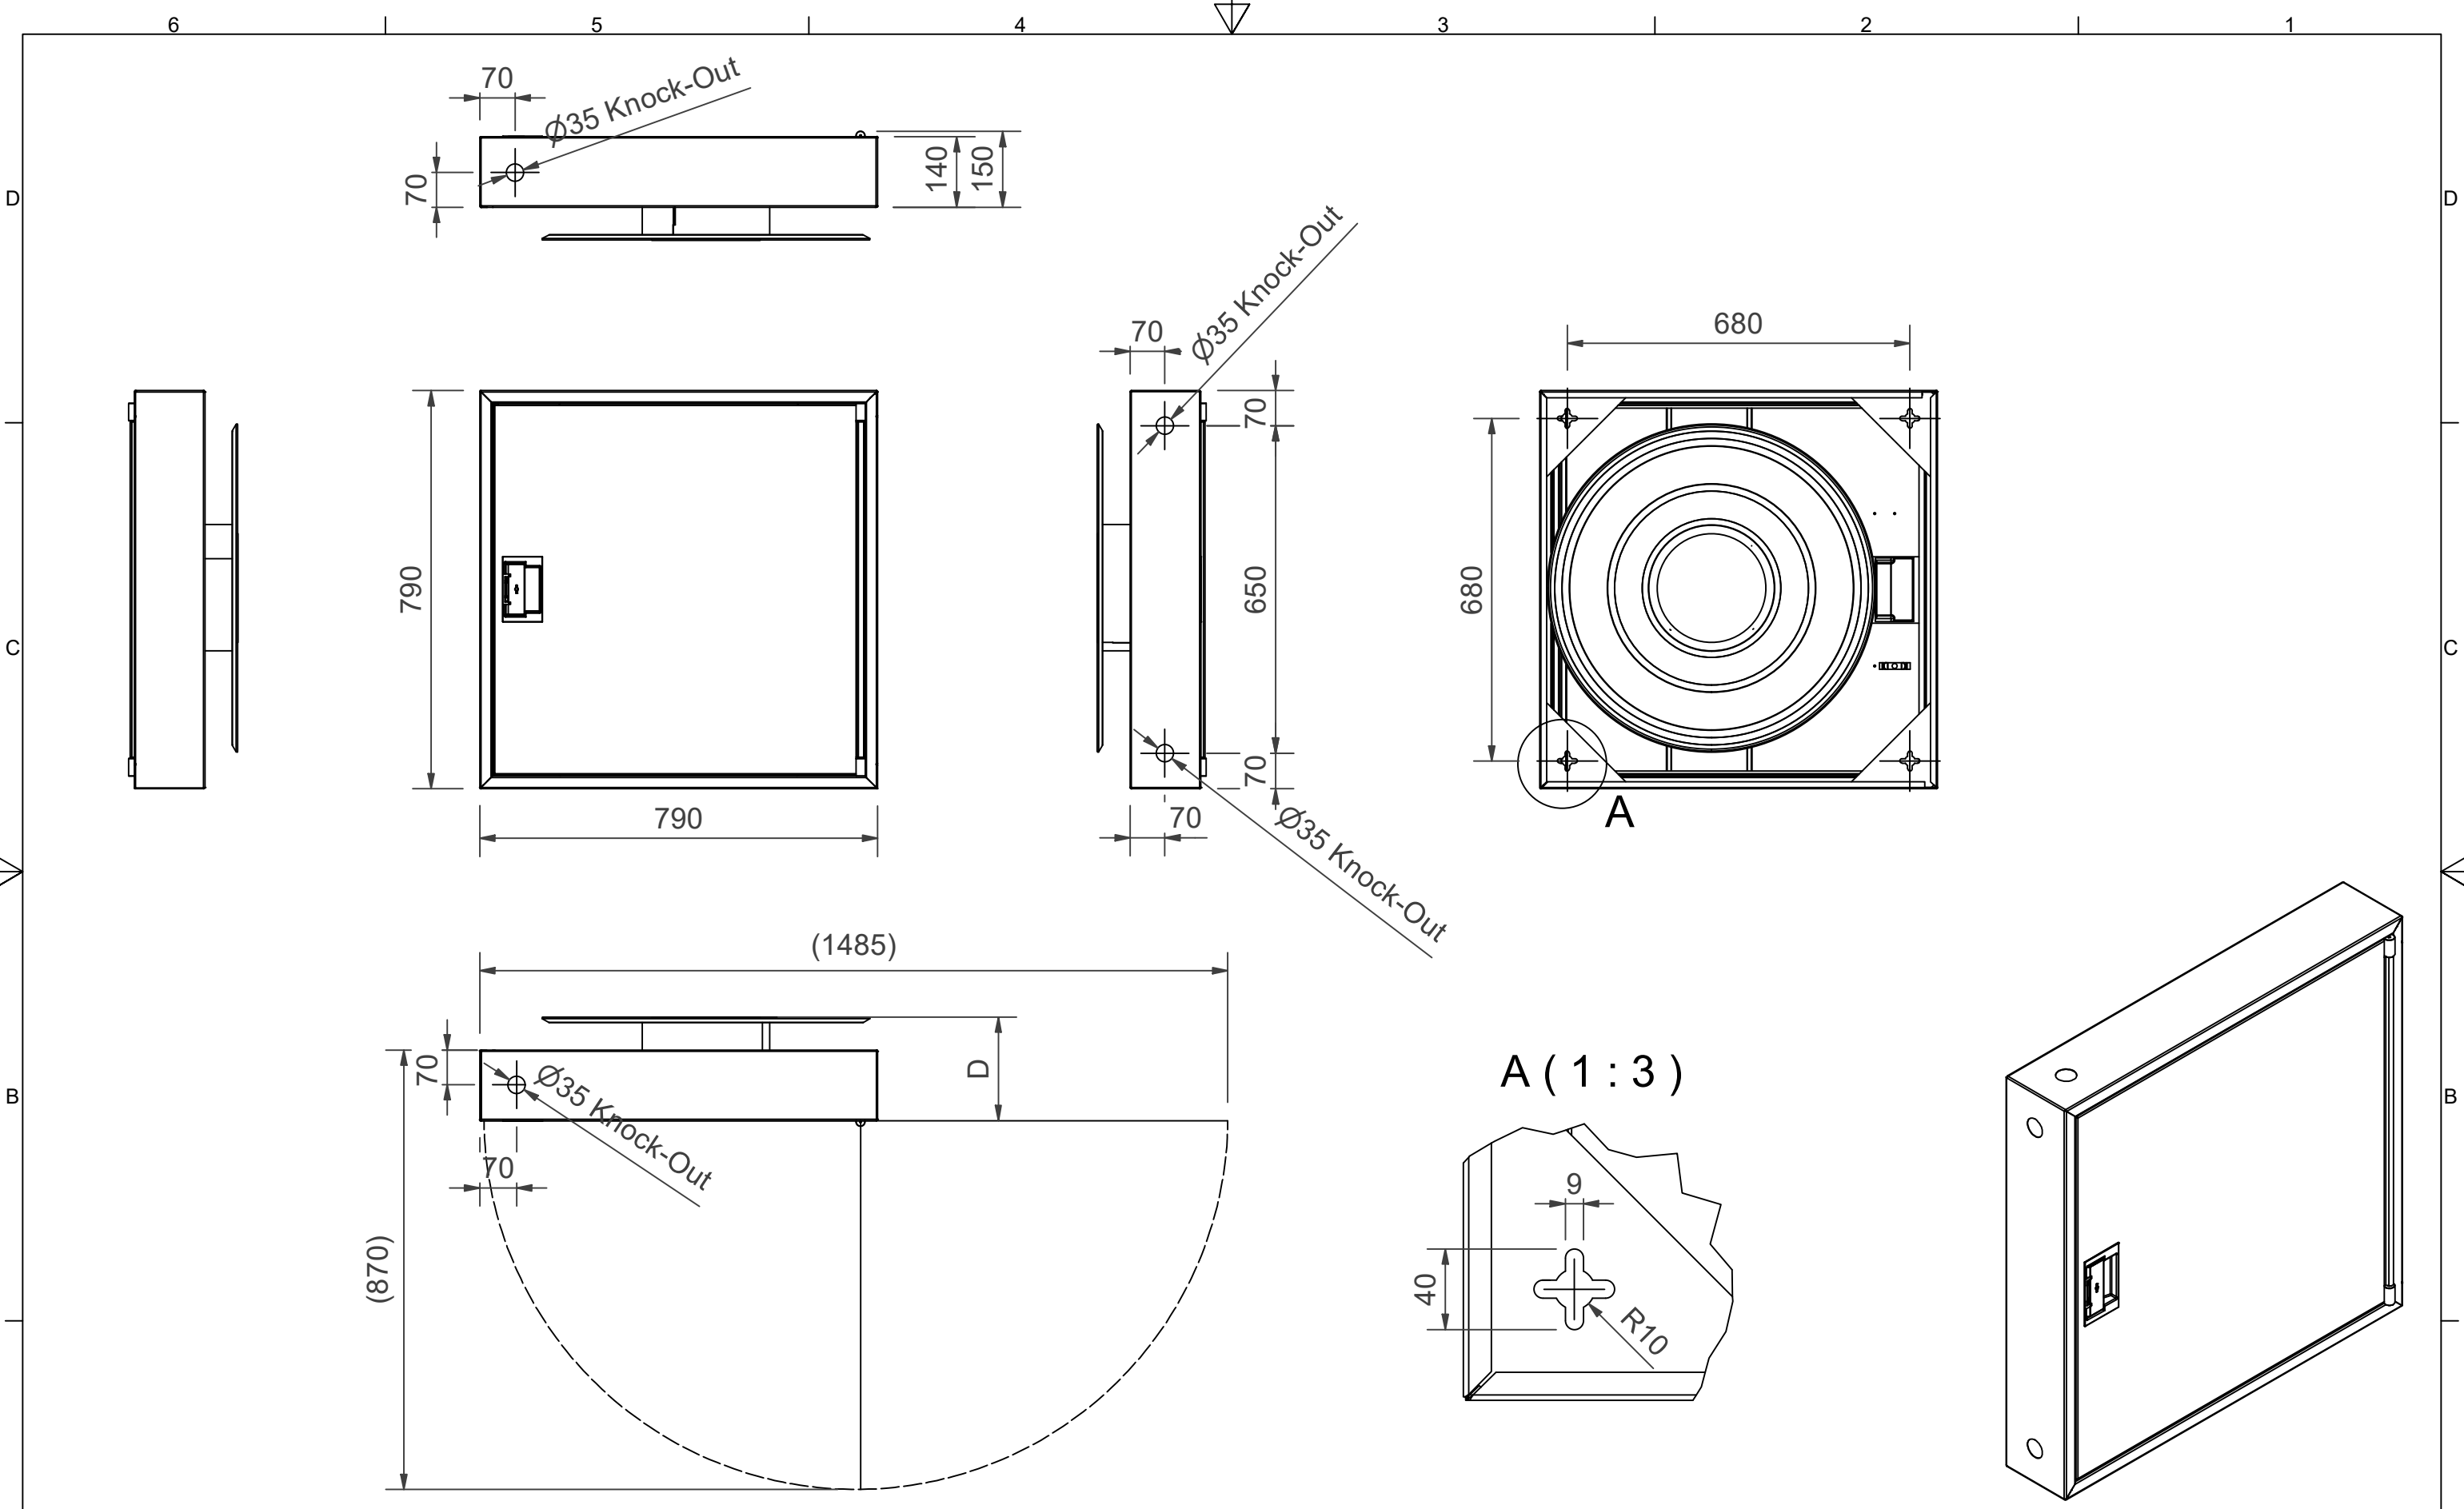

PV-142S 25mm/20m PVC, grå - Brandpost för renovering

PV-142S 25mm/20m PVC, grå - Brandpost för renovering

Utformad för gamla byggnader där öppningarna för gamla brandpostskåp används. Skåpdelen är 140 mm djup och täcker öppningen. Skåpet har ingen bakvägg, och rullen sjunker 100 mm in i den gamla öppningen. Skåpets djup och rullens storlek kan ändras vid behov, be om en offert.

Features

EN 671-1 / 2012 godkänd	JA
Typ av slang	PVC
Färg	Grå (RAL 7040)
Slangens längd	20
Slangens innerdiameter	25 mm (1")
Djup (mm)	40
Höjd (mm)	790
Bredd (mm)	790

Dimension	
Reel	D
Reel 650/85	(140) mm
Reel 650/100	(155) mm
Reel 650/120	(175) mm
Reel 650/150	(205) mm