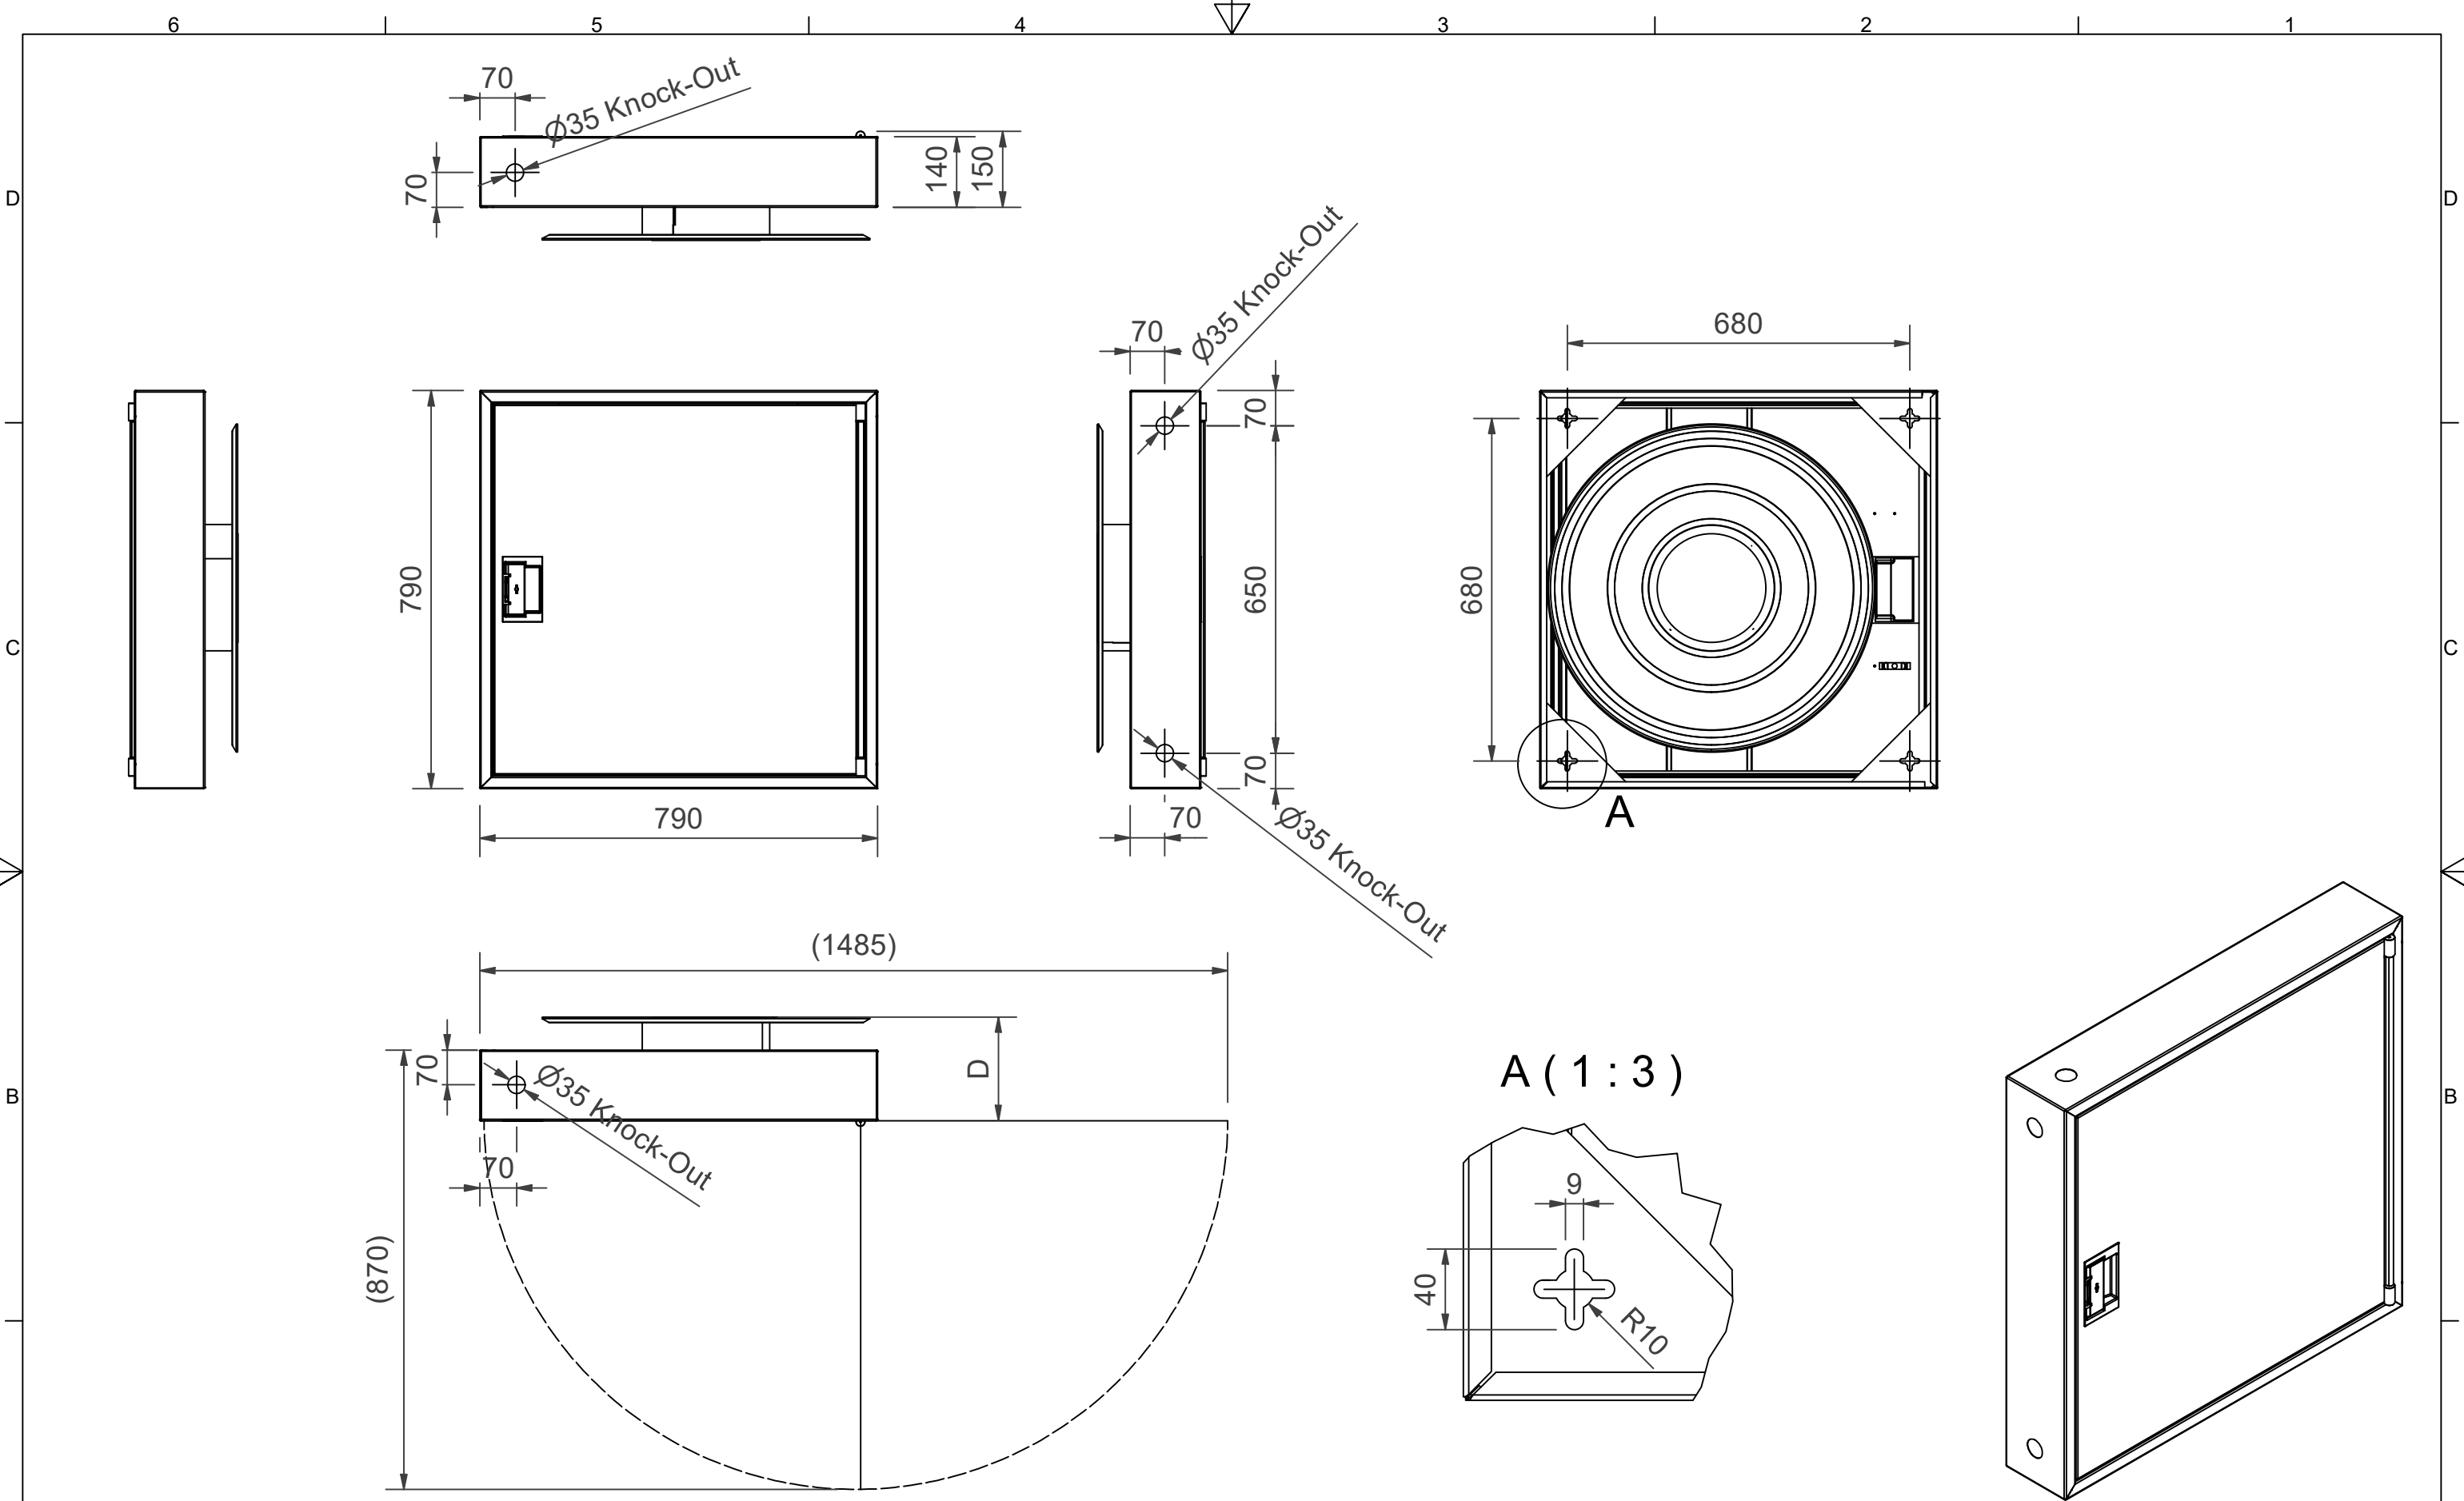

PV-142S 25mm/20m, röd. - Brandpost för renovering

PV-142S 25mm/20m, röd. - Brandpost för renovering

Utformad för gamla byggnader där öppningarna för gamla brandpostskåp används. Skåpdelen är 140 mm djup och täcker öppningen. Skåpet har ingen bakvägg, och rullen sjunker 100 mm in i den gamla öppningen. Skåpets djup och rullens storlek kan ändras vid behov, be om en offert.

Features

EN 671-1 / 2012 godkänd	JA
Typ av slang	Lätt slang
Färg	Röd (RAL 3020)
Slangens längd	20
Slangens innerdiameter	25 mm (1")
Djup (mm)	40
Höjd (mm)	790
Bredd (mm)	790

Dimension	
Reel	D
Reel 650/85	(140) mm
Reel 650/100	(155) mm
Reel 650/120	(175) mm
Reel 650/150	(205) mm