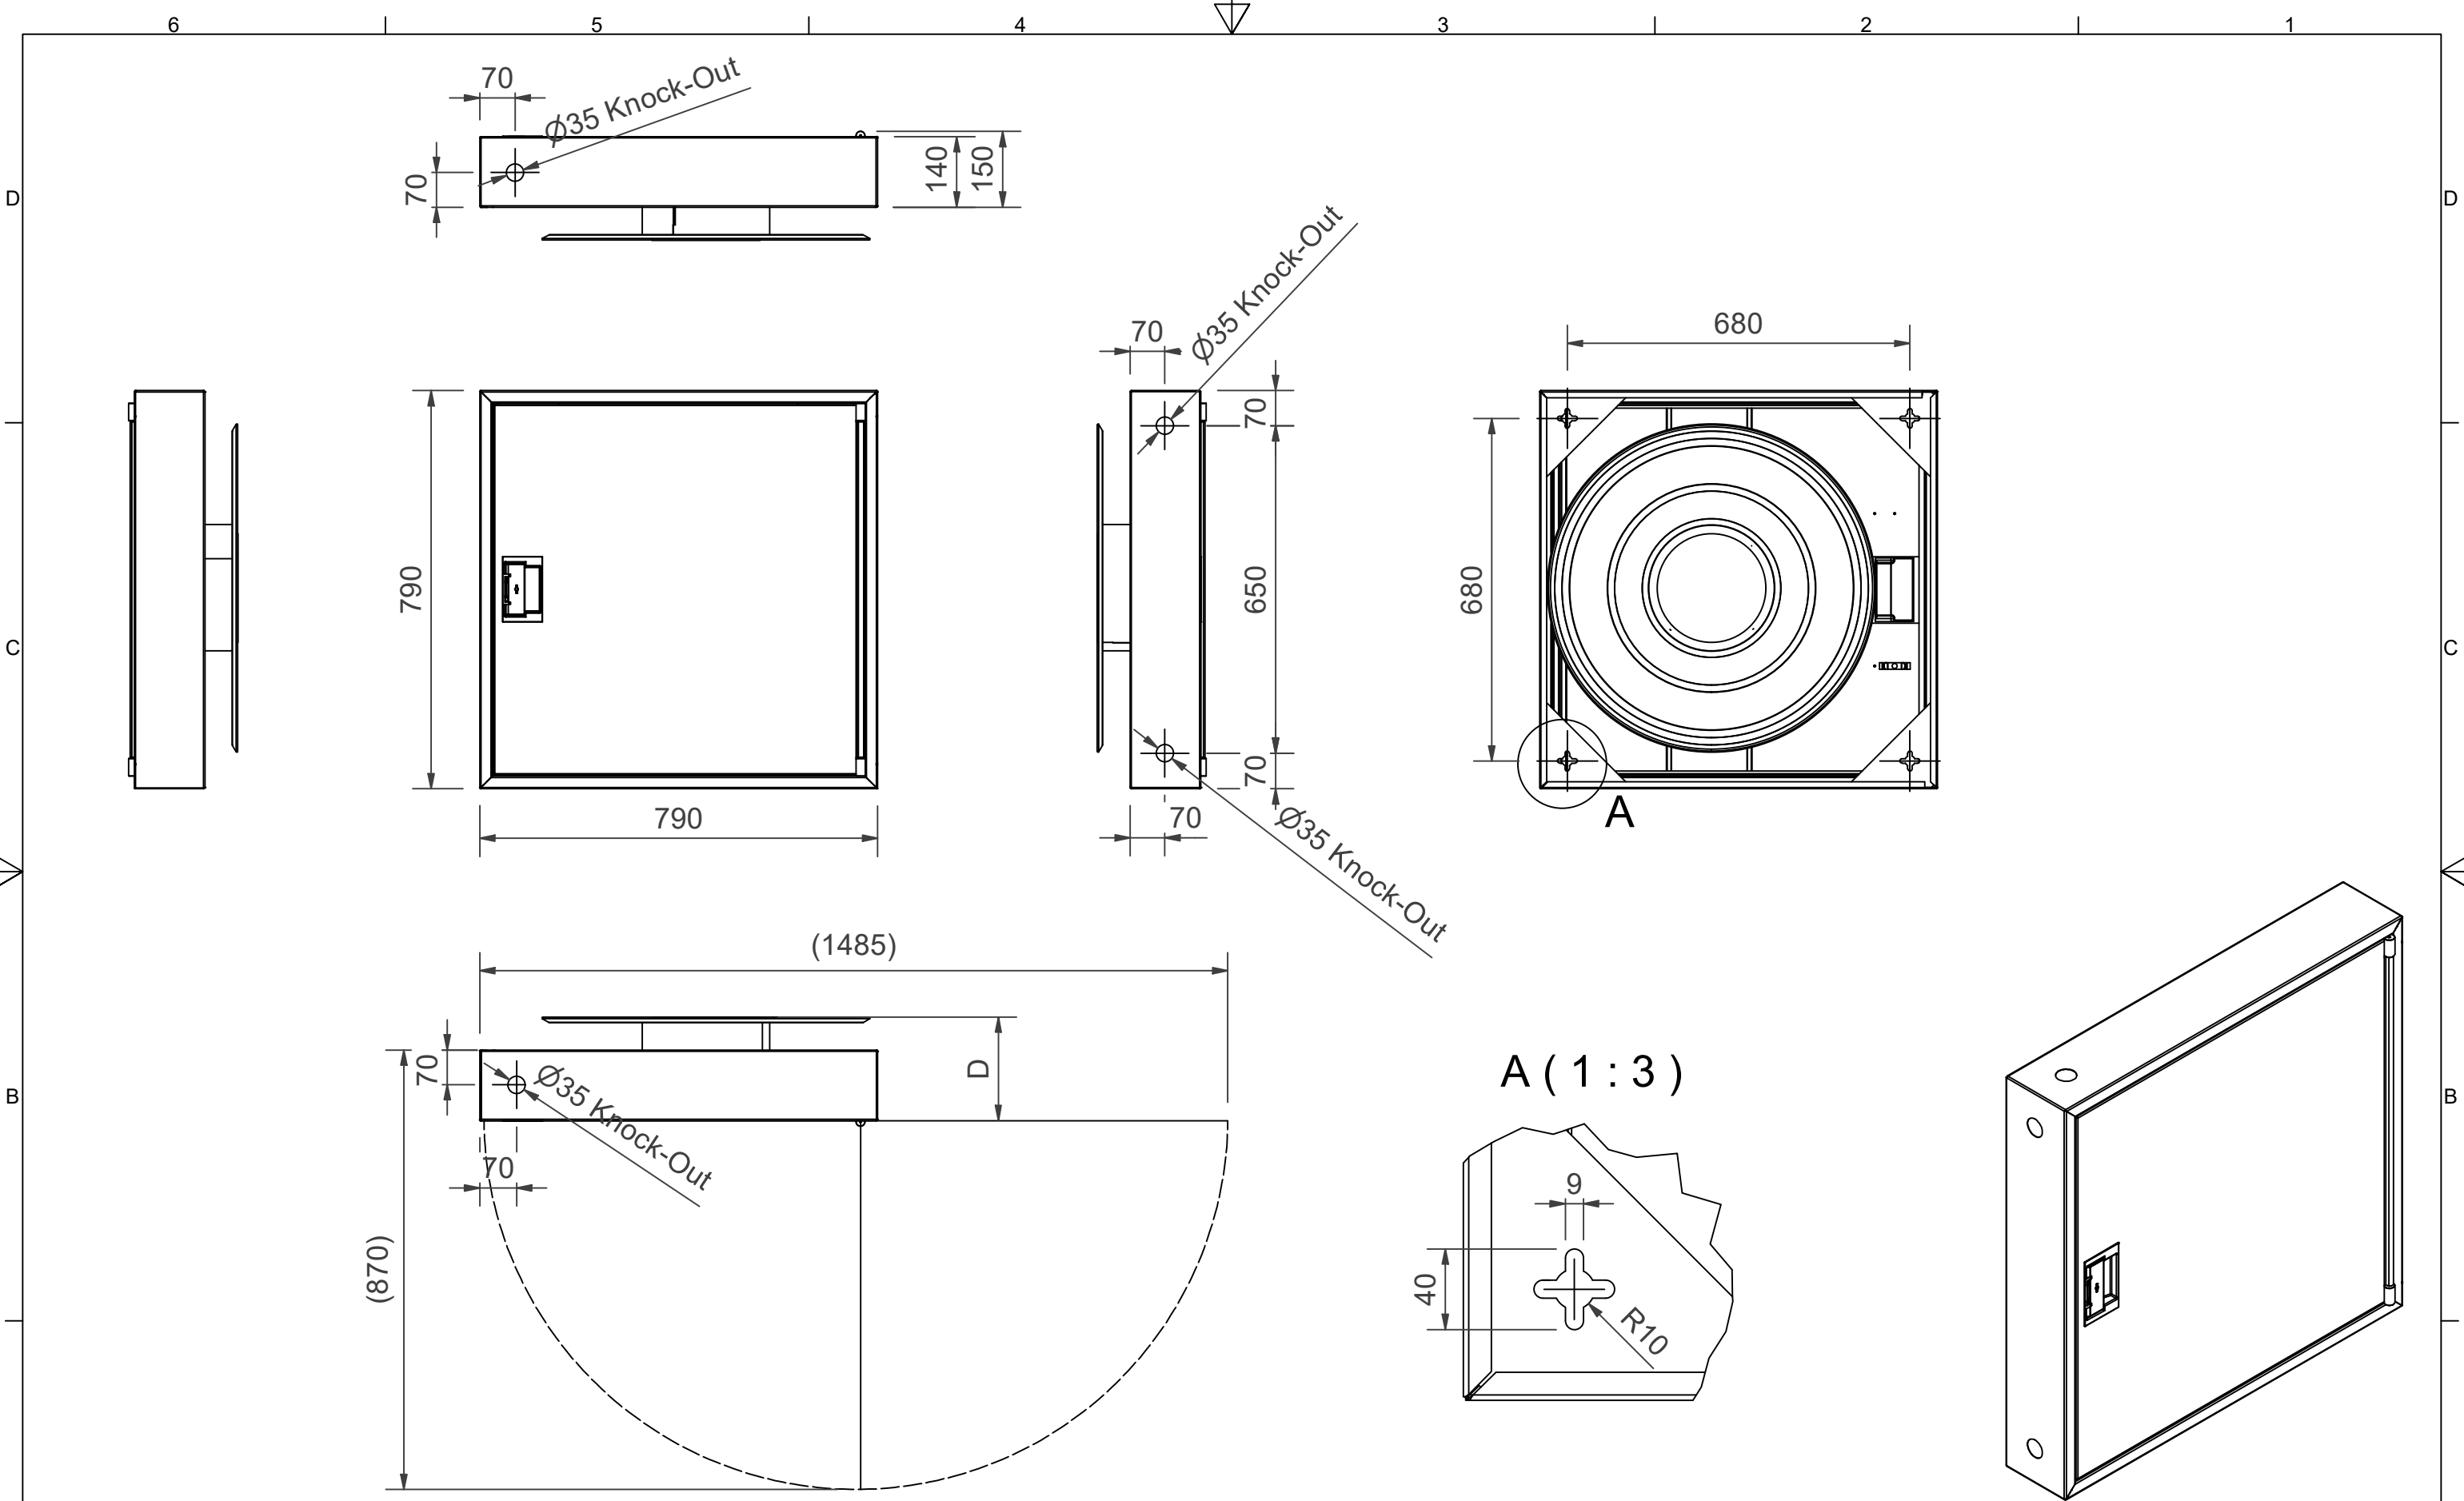

PV-142S 25mm/20m, vit - Brandpost för renovering

PV-142S 25mm/20m, vit - Brandpost för renovering

Utformad för gamla byggnader där öppningarna för gamla brandpostskåp används. Skåpdelen är 140 mm djup och täcker öppningen. Skåpet har ingen bakvägg, och rullen sjunker 100 mm in i den gamla öppningen. Skåpets djup och rullens storlek kan ändras vid behov, be om en offert.

Features

| | |
|-------------------------|-----------------|
| Finska "Ivi-number" | 2953387 |
| EN 671-1 / 2012 godkänd | JA |
| Typ av slang | Lätt slang |
| Färg | Vit (RAL 9016)) |
| Slangens längd | 20 |
| Slangens innerdiameter | 25 mm (1") |
| Höjd (mm) | 790 |
| Bredd (mm) | 790 |

| Dimension | |
|--------------|----------|
| Reel | D |
| Reel 650/85 | (140) mm |
| Reel 650/100 | (155) mm |
| Reel 650/120 | (175) mm |
| Reel 650/150 | (205) mm |

PV-142_S_Dimensional_Drawing

Luottamuksellinen Confidential
 Property of PIVASET OY, Leppävirta, Finland.
 Not to be handed over to, copied or used by third party.
 Two- or three dimensional reproduction of contents
 to be authorized by PIVASET OY.