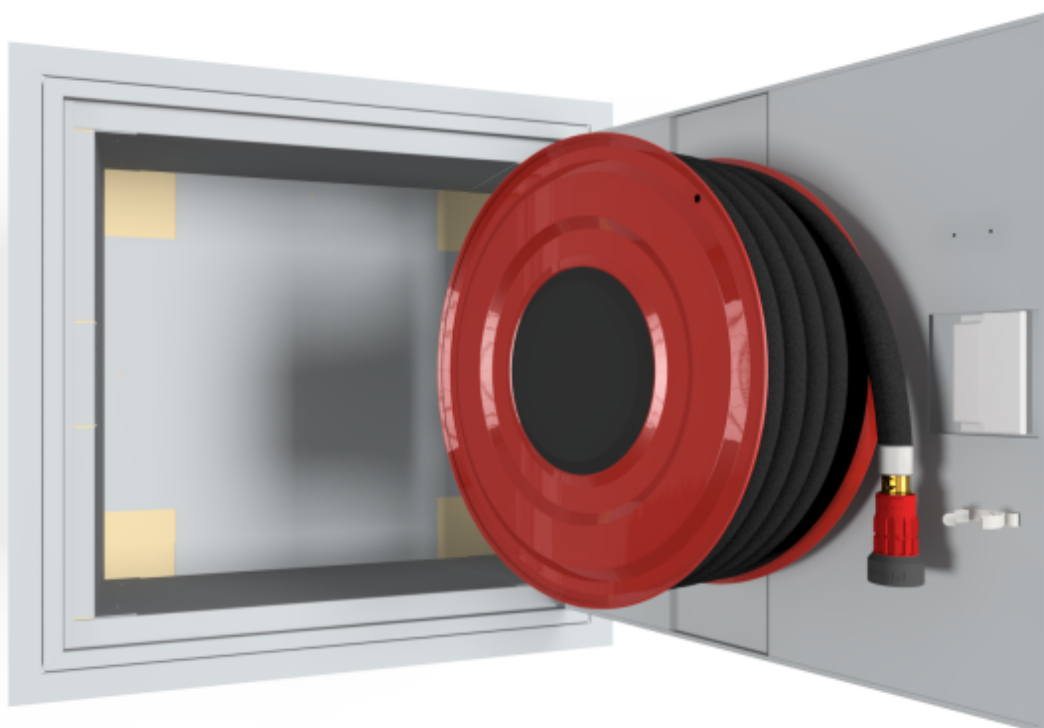

PV-21E6 pal.erist., harmaa

PV-21E6 pal.erist., harmaa

Paloeristetty pikapalopostikaappi, E6

Seinämät eristetty sisäpuolelta palosuojalevyllä (E3 -kaappi 30mm, E6-kaappi 60mm) ovea lukuun ottamatta. Vastaa muuten materiaaleiltaan ja mitoitukseltaan perusmallia. Hinta ilman letkua ja suihkuputkea. Valitse letkuyhdistelmä täältä. 19mm/45m tai 25mm/30m.

Features

LVI-numero	2954830
EN 671-1 / 2012 hyväksytty	kyllä
Väri	Harmaa
Korkeus (mm)	790
Leveys (mm)	790
Syvyys (mm)	350