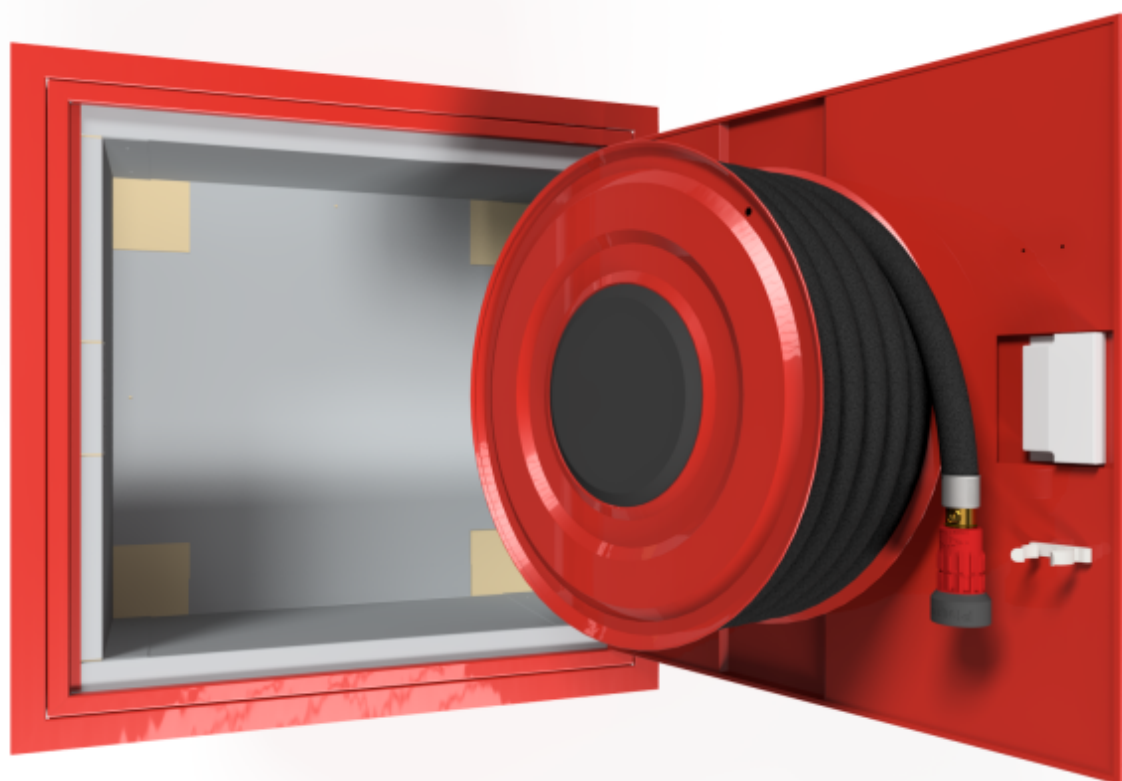

## PV-21E6 pal.erist., punainen

---

## PV-21E6 pal.erist., punainen

Paloeristetty pikapalopostikaappi, E6

Seinämät eristetty sisäpuolelta palosuojalevyllä (E3 -kaappi 30mm, E6-kaappi 60mm ) ovea lukuun ottamatta. Vastaa muuten materiaaleiltaan ja mitoitukseltaan perusmallia. Hinta ilman letkua ja suihkuputkea. Valitse letkuyhdistelmä täältä. 19mm/45m tai 25mm/30m.

### Features

EN 671-1 / 2012 hyväksytty	kyllä
Väri	punainen
Korkeus (mm)	790
Leveys (mm)	790
Syvyys (mm)	350