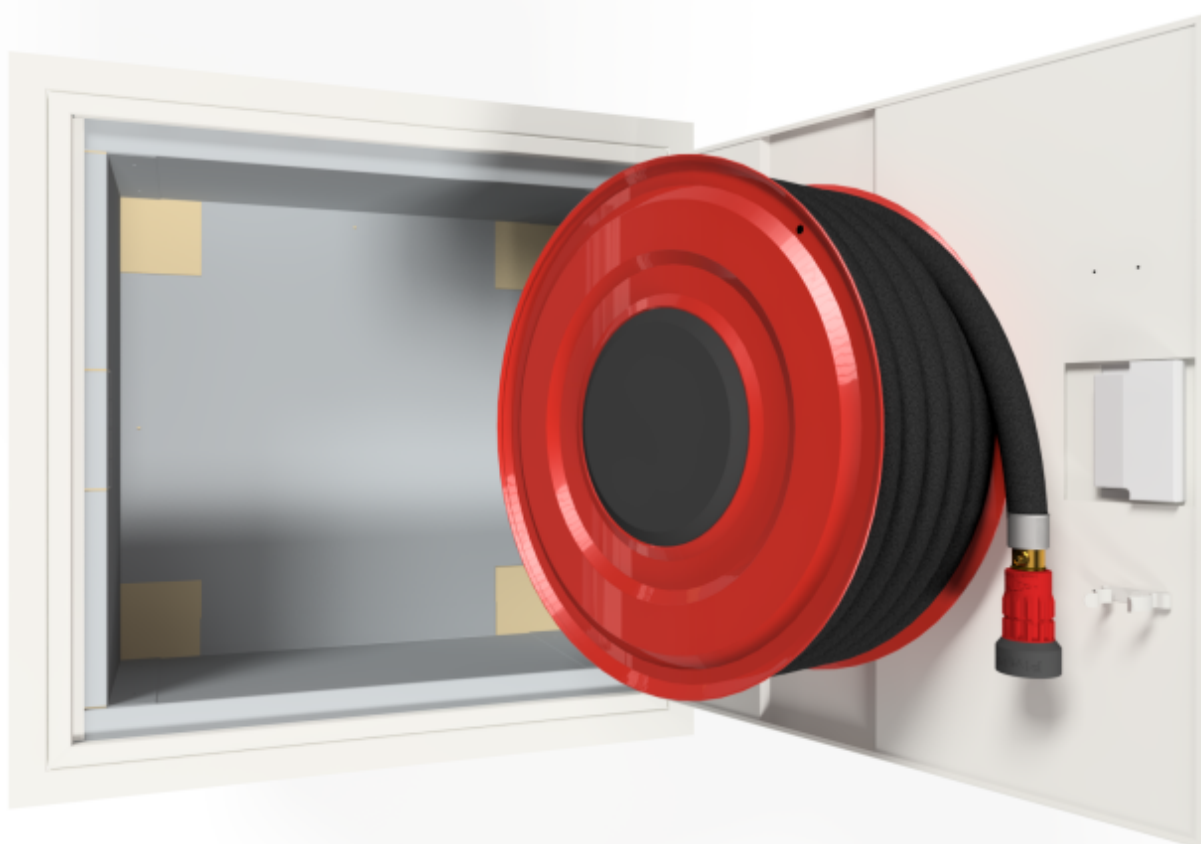

PV-21E6 pal.erist., valkoinen

PV-21E6 pal.erist., valkoinen

Paloeristetty pikapalopostikaappi, E6

Seinämät eristetty sisäpuolelta palosuojalevyllä (E3 -kaappi 30mm, E6-kaappi 60mm) ovea lukuun ottamatta. Vastaa muuten materiaaleiltaan ja mitoitukseltaan perusmallia. Hinta ilman letkua ja suihkutupkea. Valitse letkuyhdistelmä täältä. 19mm/45m tai 25mm/30m.

Features

EN 671-1 / 2012 hyväksytty	kyllä
Väri	Valkoinen
Korkeus (mm)	790
Leveys (mm)	790
Syvyys (mm)	350