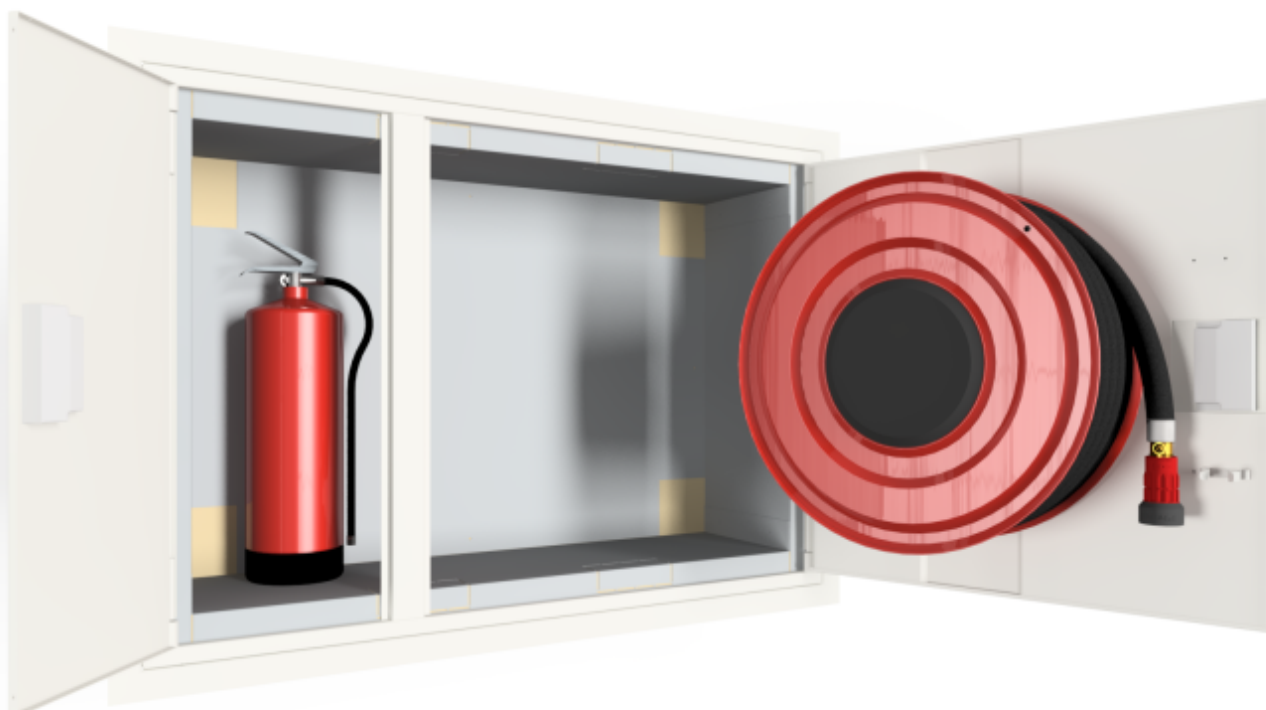

PV-114E6 pal.erist., valkoinen

PV-114E6 pal.erist., valkoinen

Paloeristetty pikapalopostikaappi, E6

Seinämät eristetty sisäpuolelta palosuojalevyllä (E3 -kaappi 30mm, E6-kaappi 60mm) ovea lukuun ottamatta. Vastaa muuten materiaaleiltaan ja mitoitukseltaan perusmallia. Hinta ilman letkua ja suihkuputkea. Valitse letkuyhdistelmä täältä. Maksimi 19mm/45m tai 25mm/30m.

Features

EN 671-1 / 2012 hyväksytty	kyllä
Väri	Valkoinen
Korkeus (mm)	790
Leveys (mm)	1150
Syvyys (mm)	350