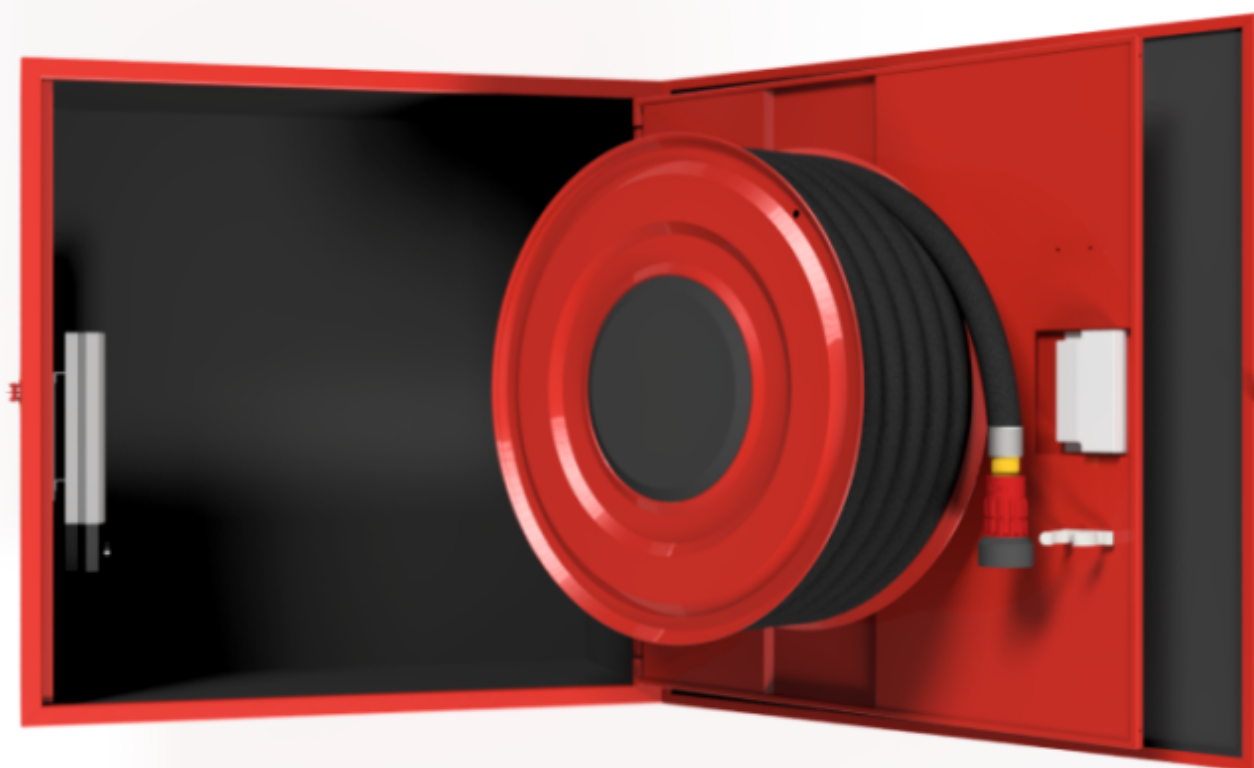

PV-11EL värmeisolerad, värmare, röd - Brandpostskåp

PV-11EL värmeisolerad, värmare, röd - Brandpostskåp

Pris utan slang och munstycke. Maximal slangstorlek med PVC-slang 19 mm / 45 m eller 25 mm / 30 m, med lättvikts slang 19 mm / 50 m eller 25 mm / 35 m. CE-märkt (EN 671-1:2012) brandpost är alltid röd och maximal längd på slangen är 30 meter.

Features

EN 671-1 / 2012 godkänd	JA
Färg	Röd (RAL 3020)
Höjd (mm)	790
Bredd (mm)	790
Djup (mm)	365
Värmeisolerad	JA