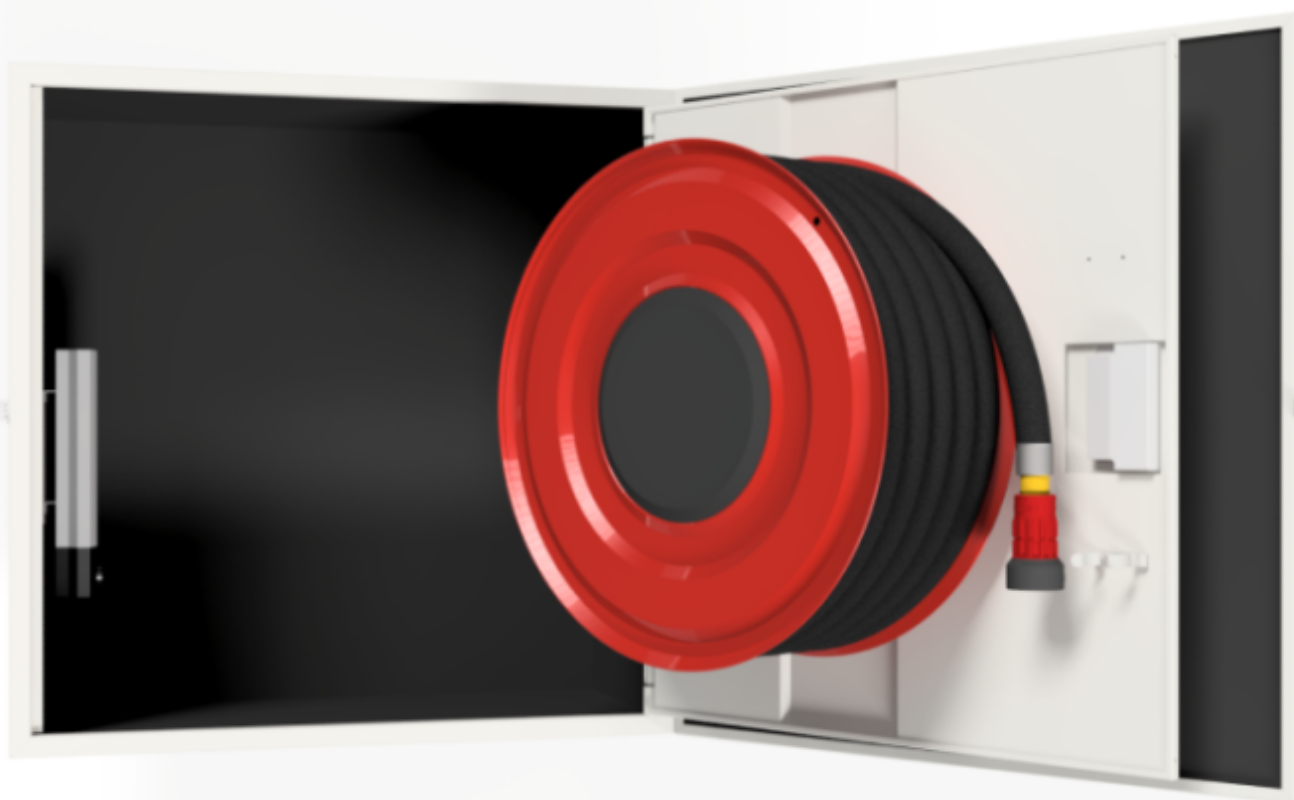

PV-11EL lämp.erist. lämmitin, valk.

PV-11EL lämp.erist. lämmitin, valk.

Lämpöeristetty pikapalopostikaappi katettuihin ja kuiviin tiloihin. IP-31.

Lämpöeristys 19mm solukumi. Kaksinkertainen eristetty ovi. Termostaattiohjattu sähkövastus 200 W (230 V). Kaappi soveltuu kuiviin kylmävarastoihin sekä lämmittämättömiin tiloihin ja varastoihin. Vastaa muuten materiaaleiltaan ja mitoitukseltaan perusmallia. Hinta ilman letkua ja suihkuputkea. Valitse letkuyhdistelmä alta. Maksimi letkukoot 19mm/45m tai 25mm/30m, kevytletkulla 19mm/50m tai 25mm/35m.

Features

EN 671-1 / 2012 hyväksytty	kyllä
Väri	Valkoinen
Korkeus (mm)	790
Leveys (mm)	790
Syvyys (mm)	365