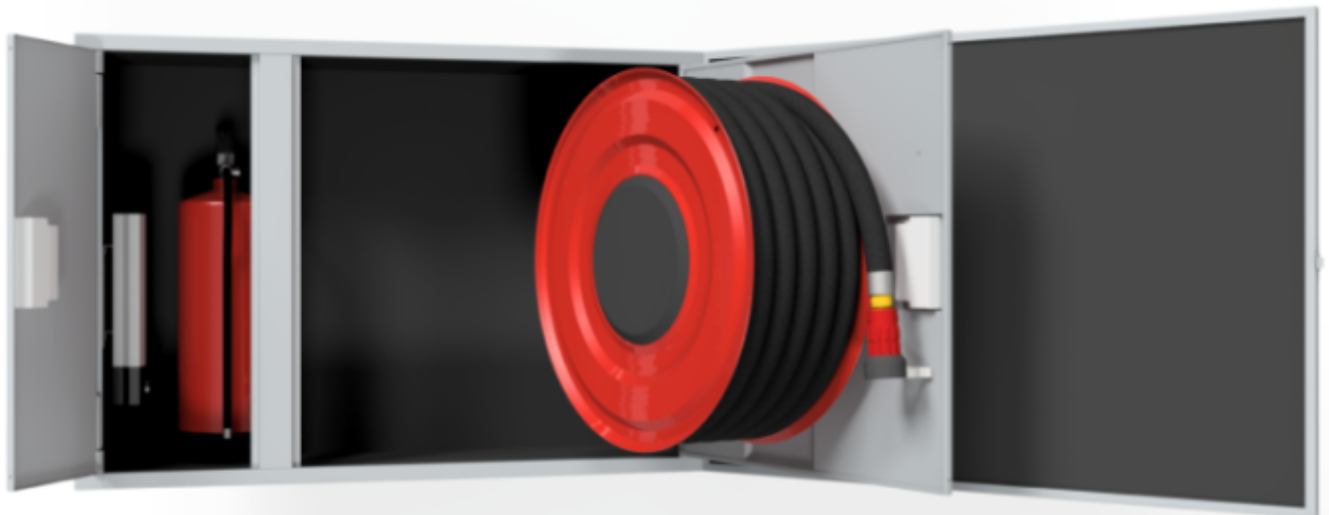

PV-112EL värmeisolerad, värmare, grå - Brandpostskåp

PV-112EL värmeisolerad, värmare, grå - Brandpostskåp

Pris utan slang och munstycke. Maximal slangstorlek med PVC-slang 19 mm / 45 m eller 25 mm / 30 m, med lättvikts slang 19 mm / 50 m eller 25 mm / 35 m. CE-märkt (EN 671-1:2012) brandpost är alltid röd och maximal längd på slangen är 30 meter.

Features

Finska "Ivi-number"	2954940
EN 671-1 / 2012 godkänd	JA
Färg	Grå (RAL 7040)
Höjd (mm)	790
Bredd (mm)	1150
Djup (mm)	365
Värmeisolerad	JA