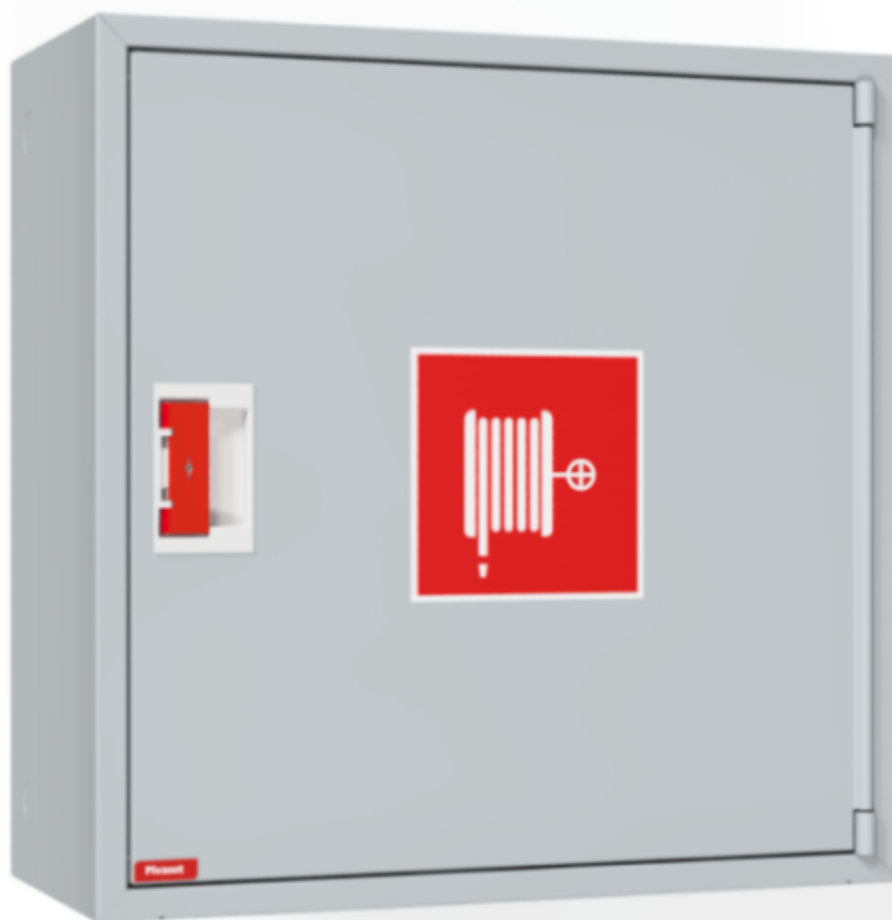

## PV-10 25mm/20m harmaa 245mm syvä

---

## PV-10 25mm/20m harmaa 245mm syvä

EN 671-1:2012 hyväksytty pikapalopostikaappi, jonka sisällä on pikapalopostikela. Suunniteltu asennettavaksi sisätiloihin pinta-asenteisena tai upotettuna erikseen myytävän upotuskehyyksen avulla. Pikapalopostikaapit valmistetaan 1,25 mm:n ja kelat 1 mm:n teräslevystä ja ovat epoksijauhemaalattut. Kaapeissa on aina hitsattu, rakennetta jäykistävä takaseinä ja ovet on vahvistettu. Ruuveilla säädettävät saranat ovat terästä. Oveissa on rikottavalla lukkosuojalla varustettu erikoislukko. Ovet aukeavat 180 astetta, joten oveen asennettu letkukela toimii esteettömästi. Kelojen keskiöt ovat erikoismessinkivalua ja ne on koeponnistettu. Palopostiletku on kevytletku, jossa on polyesterikudosvahvike. Sen käyttöpaine on 1.2 Mpa ja murtopaine 9 Mpa (+20C). Kevytletku on nimensä mukaisesti kevyt käsitellä mutta sitä ei suositella jatkuvaan pesukäyttöön kuluttaville lattiapinnoille. Kaikissa kaappimalleissa on jousella vahvistettu syöttöletku. Letkun-/suihkuputken pidike estää letkua jäämästä oven väliin. Pikapalopostit on varustettu suora-/sumusuihkuputkella ja 1 sulkuventtiilillä. Palopostikaapille on saatavilla upotuskehys, jonka avulla kaappi voidaan osittain upottaa haluttuun syvyyteen. Kaapit toimitetaan normaalisti oikeakätisenä. Vasenkätisen saa eri pyynnöstä. Kaappi on mahdollista muuttaa vasenkätiseksi myös jälkepäin.

## Features

EN 671-1 / 2012 hyväksytty	kyllä
Letkun tyyppi	kevytletku
Väri	Harmaa
Letkun pituus (m)	20
Letkun halkaisija	25mm (1")
Korkeus (mm)	690
Leveys (mm)	690
Syvyys (mm)	245