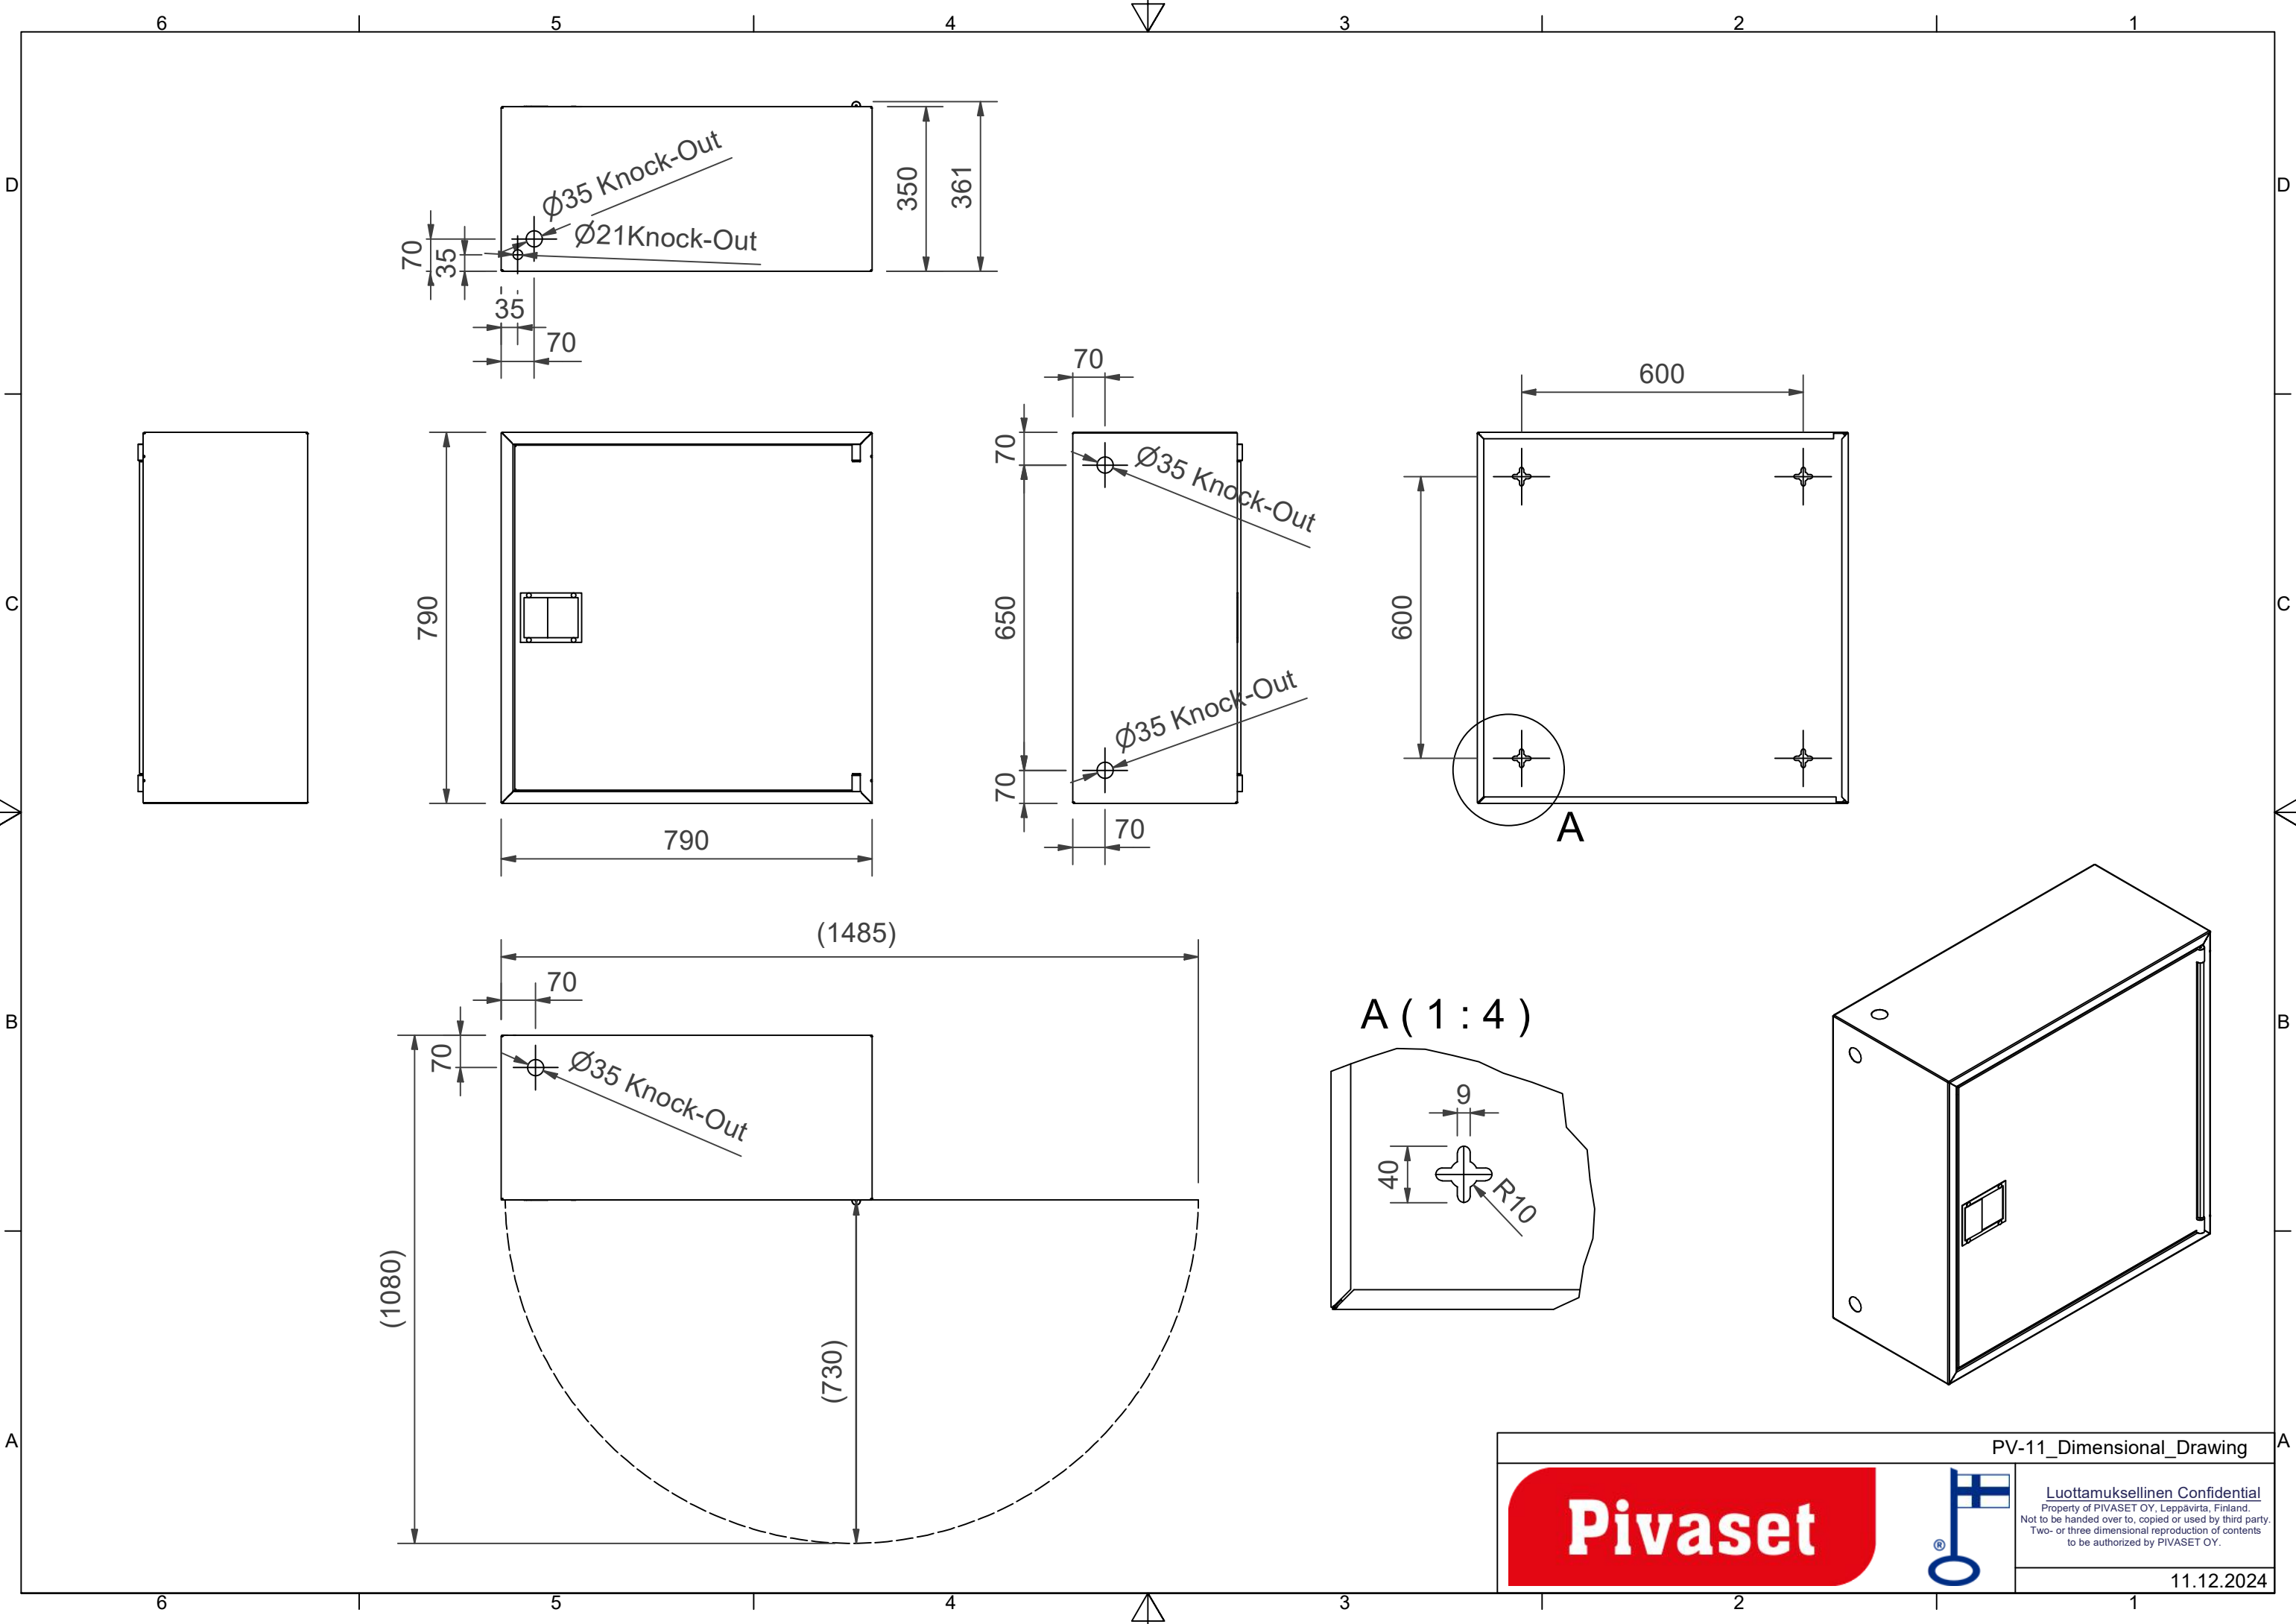

## PV-11T utan slangmontage, grå - Brandpostskåp

---

Rymliga skåp av industriell kvalitet tål kontinuerlig tung användning. De robusta dörrarna har hållbara lås i rostfritt stål. Dessa modeller inkluderar en slangvinda av industriell kvalitet med ett vikbart upprullningshandtag och en mässingskurva som stiger från vindans mitt till dess omkrets. Priset inkluderar inte slang och sprutmunstycke. Välj slangkombination nedan. Max 19 mm/50 m eller 25 mm/40 m. OBS! CE-märkt EN-671-godkänd snabb brandpost med maximal slanglängd på 30 m.

### Features

---

|                         |                |
|-------------------------|----------------|
| EN 671-1 / 2012 godkänd | JA             |
| Färg                    | Grå (RAL 7040) |
| Höjd (mm)               | 790            |
| Bredd (mm)              | 790            |
| Djup (mm)               | 350            |