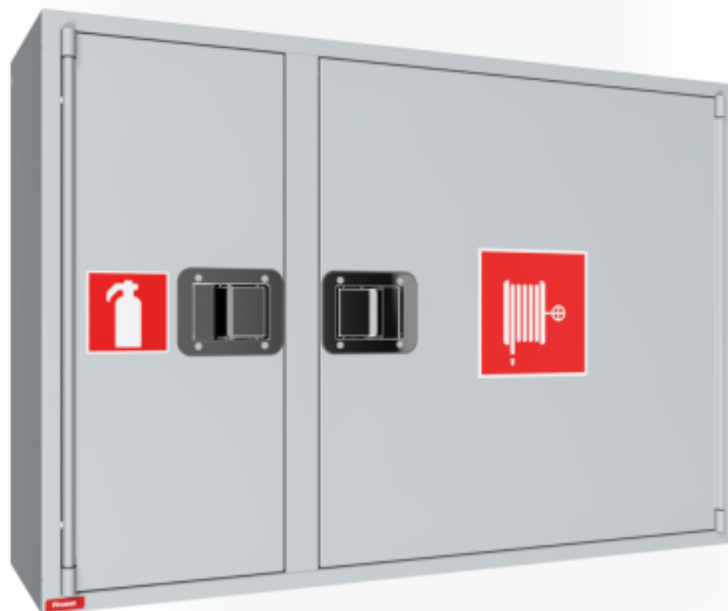

PV-112T utan slangmontage, grå - Brandpostskåp

PV-112T utan slangmontage, grå - Brandpostskåp

Rymliga skåp av industriell kvalitet tål kontinuerlig tung användning. De robusta dörrarna har hållbara lås i rostfritt stål. Dessa modeller inkluderar en slangvinda av industriell kvalitet med ett vikbart upprullningshandtag och en mässingskurva som stiger från vindans mitt till dess omkrets. Priset inkluderar inte slang och sprutmunstycke. Välj slangkombination nedan. Max 19 mm/50 m eller 25 mm/40 m. OBS! CE-märkt EN-671-godkänd snabb brandpost med maximal slanglängd på 30 m.

Features

Finska "lvi-number"	2955150
EN 671-1 / 2012 godkänd	JA
Färg	Grå (RAL 7040)
Höjd (mm)	790
Bredd (mm)	1150
Djup (mm)	350

PV-112_Dimensional_Drawing

Luottamuksellinen Confidential
 Property of PIVASET OY, Leppävirta, Finland.
 Not to be handed over to, copied or used by third party.
 Two- or three dimensional reproduction of contents
 to be authorized by PIVASET OY.