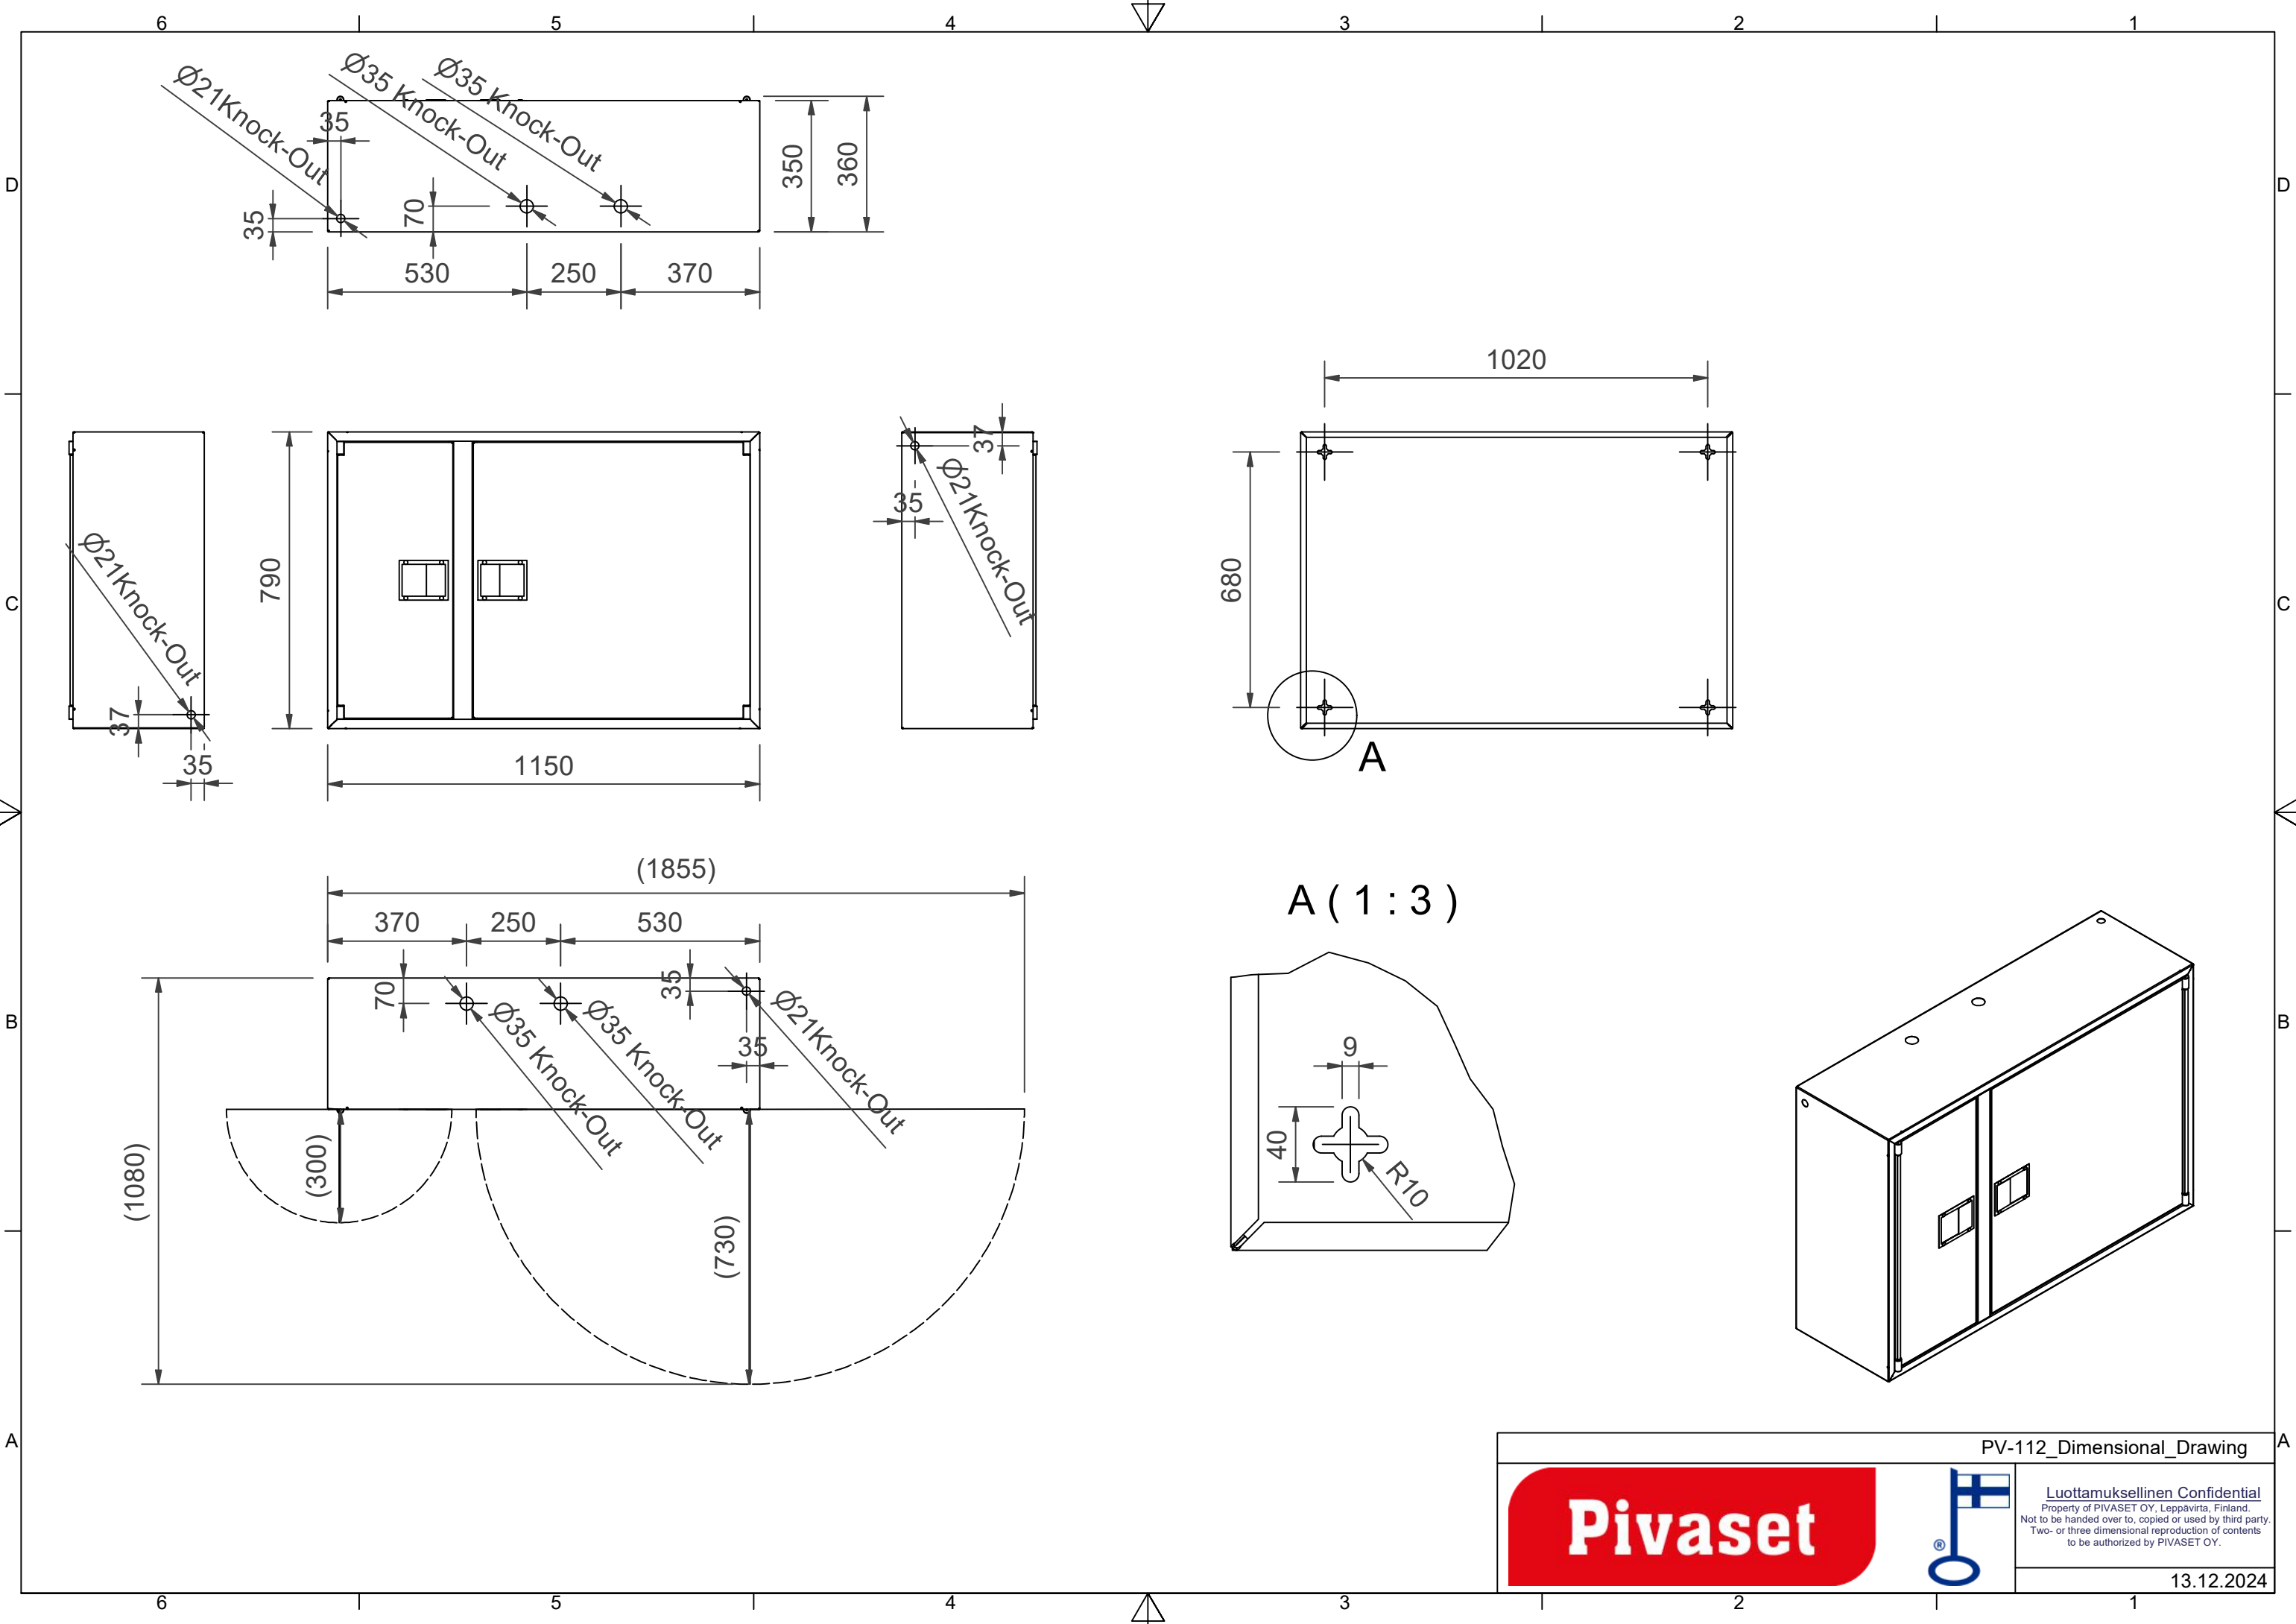

PV-112T utan slangmontage, grå - Brandpostskåp

PV-112T utan slangmontage, grå - Brandpostskåp

Rymliga skåp av industriell kvalitet tål kontinuerlig tung användning. De robusta dörrarna har hållbara lås i rostfritt stål. Dessa modeller inkluderar en slangvinda av industriell kvalitet med ett vikbart upprullningshandtag och en mässingskurva som stiger från vindans mitt till dess omkrets. Priset inkluderar inte slang och sprutmunstycke. Välj slangkombination nedan. Max 19 mm/50 m eller 25 mm/40 m. OBS! CE-märkt EN-671-godkänd snabb brandpost med maximal slanglängd på 30 m.

Features

Finska "lvi-number"	2955150
EN 671-1 / 2012 godkänd	JA
Färg	Grå (RAL 7040)
Höjd (mm)	790
Bredd (mm)	1150
Djup (mm)	350

PV-112_Dimensional_Drawing

Luottamuksellinen Confidential
 Property of PIVASET OY, Leppävirta, Finland.
 Not to be handed over to, copied or used by third party.
 Two- or three dimensional reproduction of contents
 to be authorized by PIVASET OY.