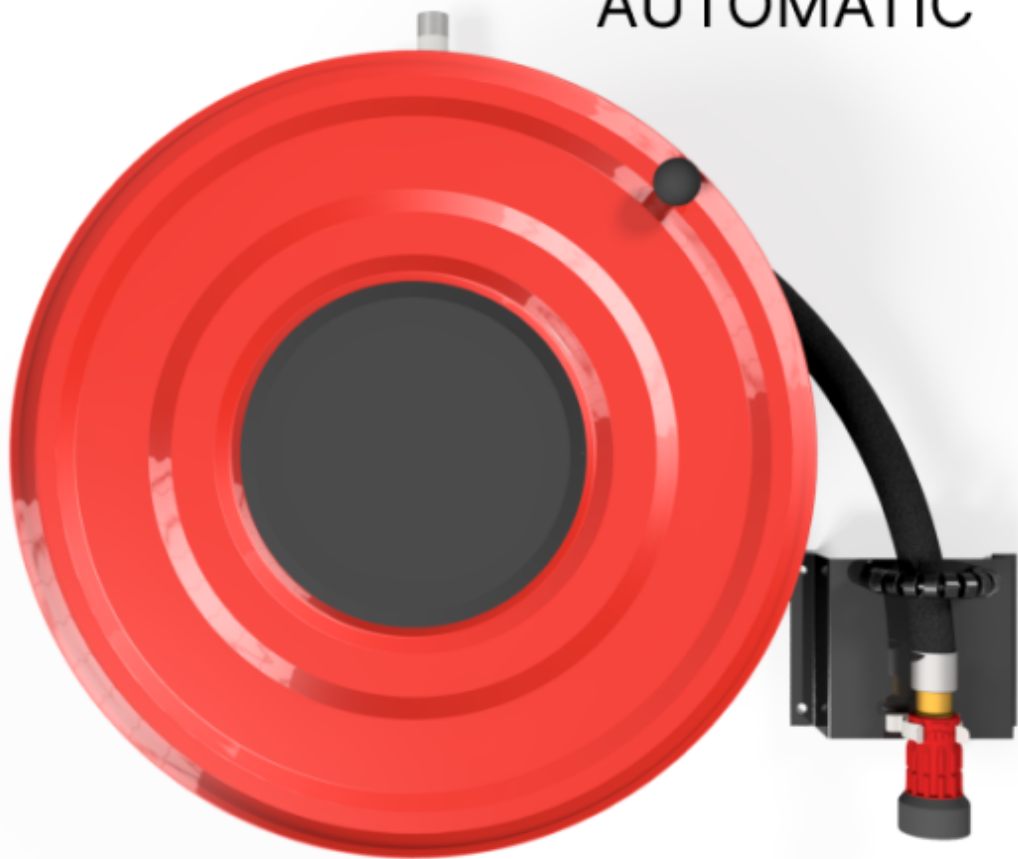

PV-23A Kela 550/150 19mm/20m PVC

AUTOMATIC

PV-23A Kela 550/150 19mm/20m PVC

Pikapalopostiksi suunniteltu letkukela. Sisältää palopostiletkun ja suora/sumusuihkuputken. Varustettu seinätelineellä, letkunohjaimella, takaisinkelausnupilla ja automaattiventtiilillä. Liitosyhteen koko on $\frac{3}{4}$.

Features

EN 671-1 / 2012 hyväksytty	kyllä
Letkun tyyppi	PVC
Letkun pituus (m)	20
Letkun halkaisija	19mm (3/4")
Leveys (mm)	550
Syvyys (mm)	230