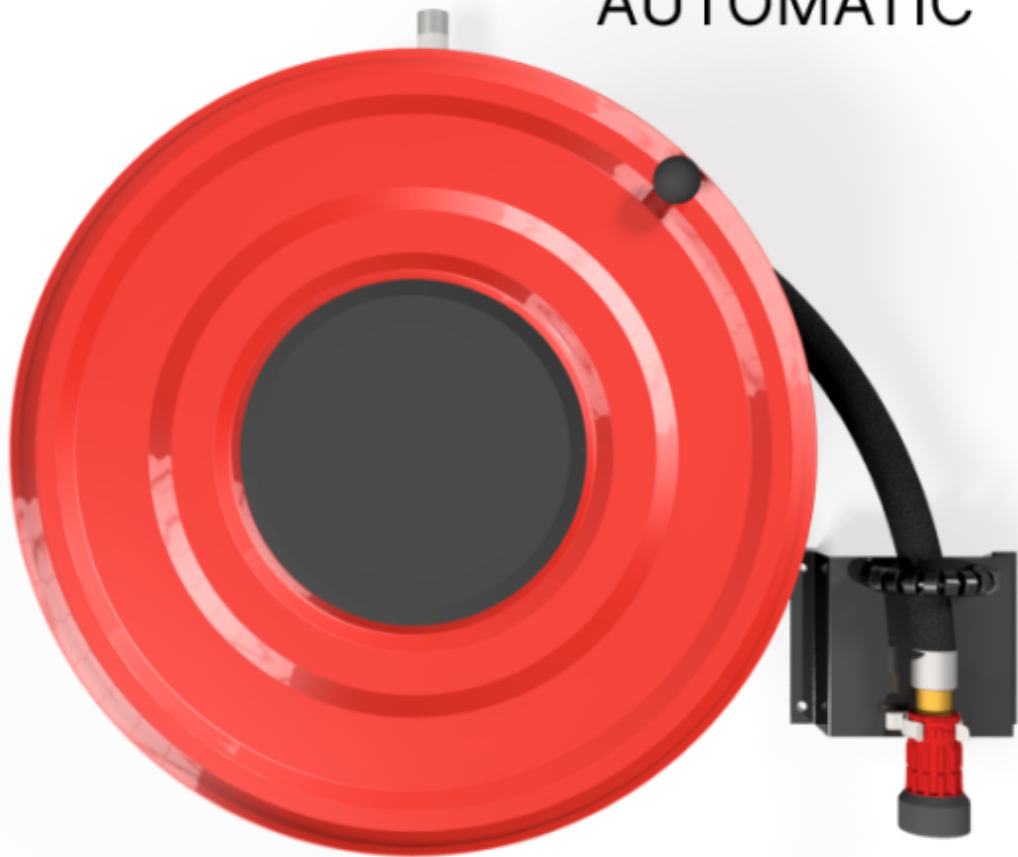

PV-23A Kela 550/150 19mm/25m PVC

AUTOMATIC

PV-23A Kela 550/150 19mm/25m PVC

Pikapalopostiksi suunniteltu letkukela. Sisältää palopostiletkun ja suora/sumusuihkuputken. Varustettu seinätelineellä, letkunohjaimella, takaisinkelausnupilla ja automaattiventtiilillä. Liitosyhteen koko on $\frac{3}{4}$.

Features

EN 671-1 / 2012 hyväksytty	kyllä
Letkun tyyppi	PVC
Letkun pituus (m)	25
Letkun halkaisija	19mm (3/4")
Leveys (mm)	550
Syvyys (mm)	230