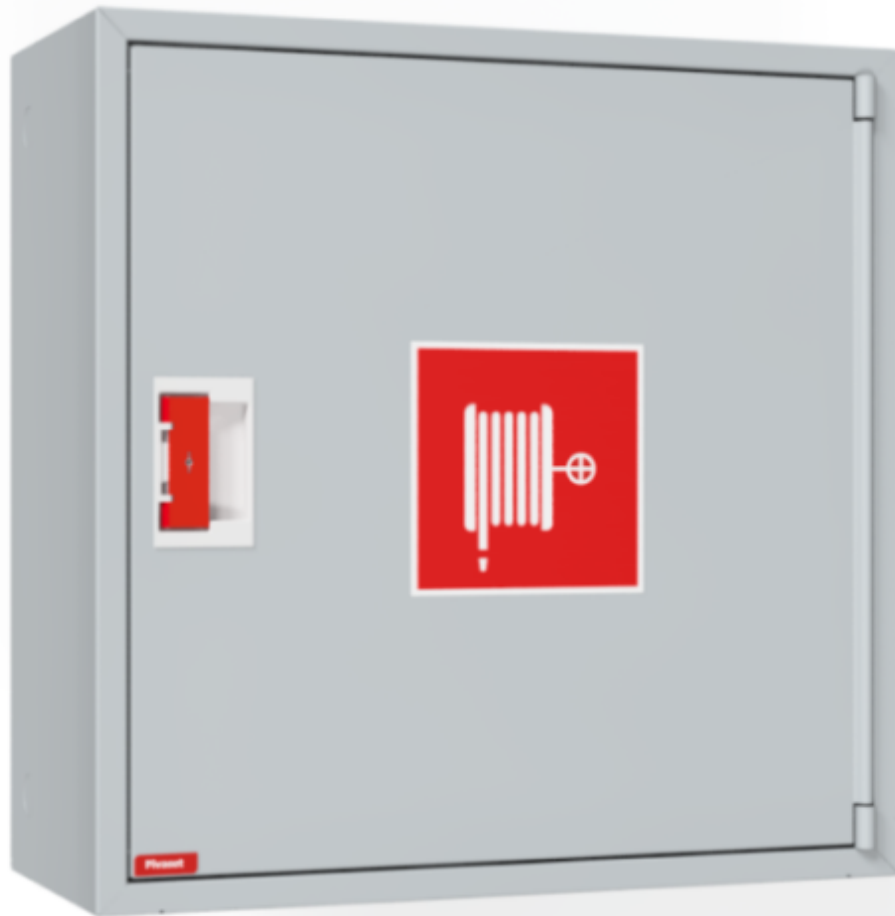

**PV-10 25mm/25m harmaa 245mm syvä**

---

## PV-10 25mm/25m harmaa 245mm syvä

EN 671-1:2012 hyväksytty pikapalopostikaappi, jonka sisällä on pikapalopostikela. Suunniteltu asennettavaksi sisätiloihin pinta-asenteisena tai upotettuna erikseen myytävän upotuskehyyksen avulla. Pikapalopostikaapit valmistetaan 1,25 mm:n ja kelat 1 mm:n teräslevystä ja ovat epoksijauhemaalattut. Kaapeissa on aina hitsattu, rakennetta jäykistävä takaseinä ja ovet on vahvistettu. Ruuveilla säädettävät saranat ovat terästä. Oveissa on rikottavalla lukkosuojalla varustettu erikoislukko. Ovet aukeavat 180 astetta, joten oveen asennettu letkukela toimii esteettömästi. Kelojen keskiöt ovat erikoismessinkivalua ja ne on koeponnistettu. Palopostiletku on kevytletku, jossa on polyesterikudosvahvike. Sen käyttöpaine on 1.2 Mpa ja murtopaine 9 Mpa (+20C). Kevytletku on nimensä mukaisesti kevyt käsitellä mutta sitä ei suositella jatkuvaan pesukäyttöön kuluttaville lattiapinnoille. Kaikissa kaappimalleissa on jousella vahvistettu syöttöletku. Letkun-/suihkuputken pidike estää letkua jäämästä oven väliin. Pikapalopostit on varustettu suora-/sumusuihkuputkella ja 1 sulkuventtiilillä. Palopostikaapille on saatavilla upotuskehys, jonka avulla kaappi voidaan osittain upottaa haluttuun syvyyteen. Kaapit toimitetaan normaalisti oikeakätisenä. Vasenkätisen saa eri pyynnöstä. Kaappi on mahdollista muuttaa vasenkätiseksi myös jälkeinpäin.

## Features

EN 671-1 / 2012 hyväksytty	kyllä
Letkun tyyppi	kevytletku
Väri	Harmaa
Letkun pituus (m)	25
Letkun halkaisija	25mm (1")
Korkeus (mm)	690
Leveys (mm)	690
Syvyys (mm)	245