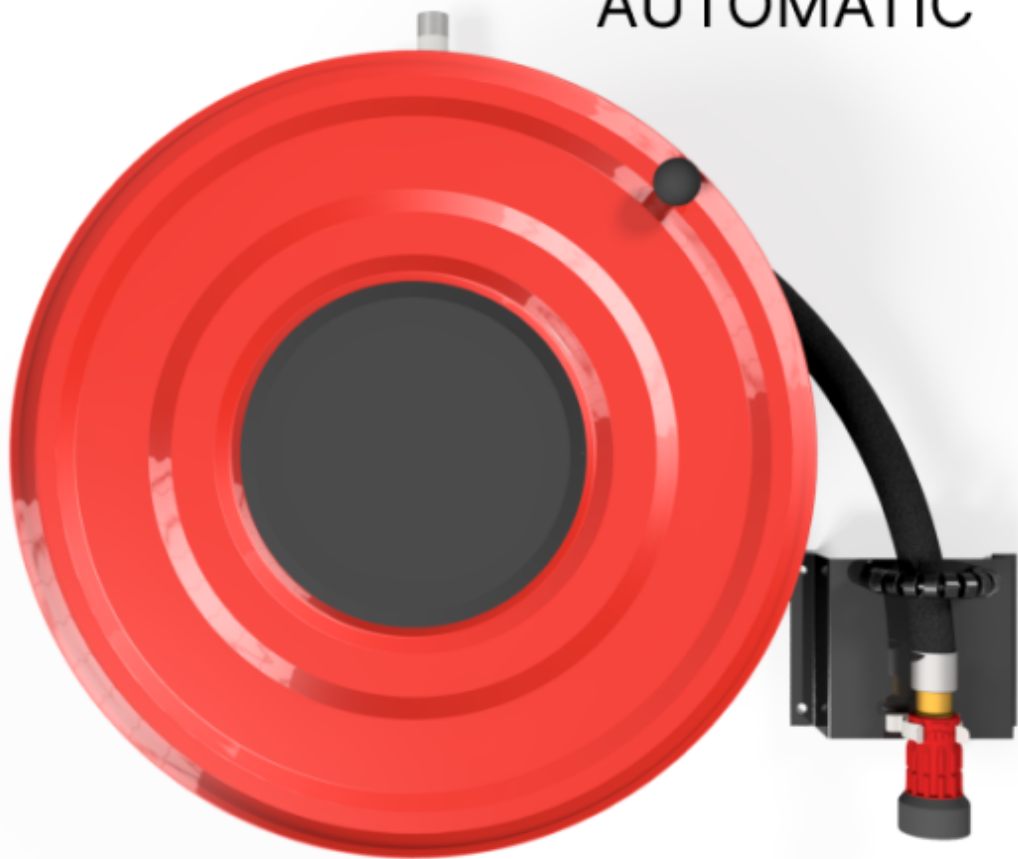

PV-23A Kela 550/200 19mm/45m PVC

AUTOMATIC

PV-23A Kela 550/200 19mm/45m PVC

Pikapalopostiksi suunniteltu letkukela. Sisältää palopostiletkun ja suora/sumusuihkuputken. Varustettu seinätelineellä, letkunohjaimella, takaisinkelausnupilla ja automaattiventtiilillä. Liitosyhteen koko on ¾ .

Features

EN 671-1 / 2012 hyväksytty	ei
Letkun tyyppi	PVC
Letkun pituus (m)	45
Letkun halkaisija	19mm (3/4")
Leveys (mm)	550
Syvyys (mm)	230