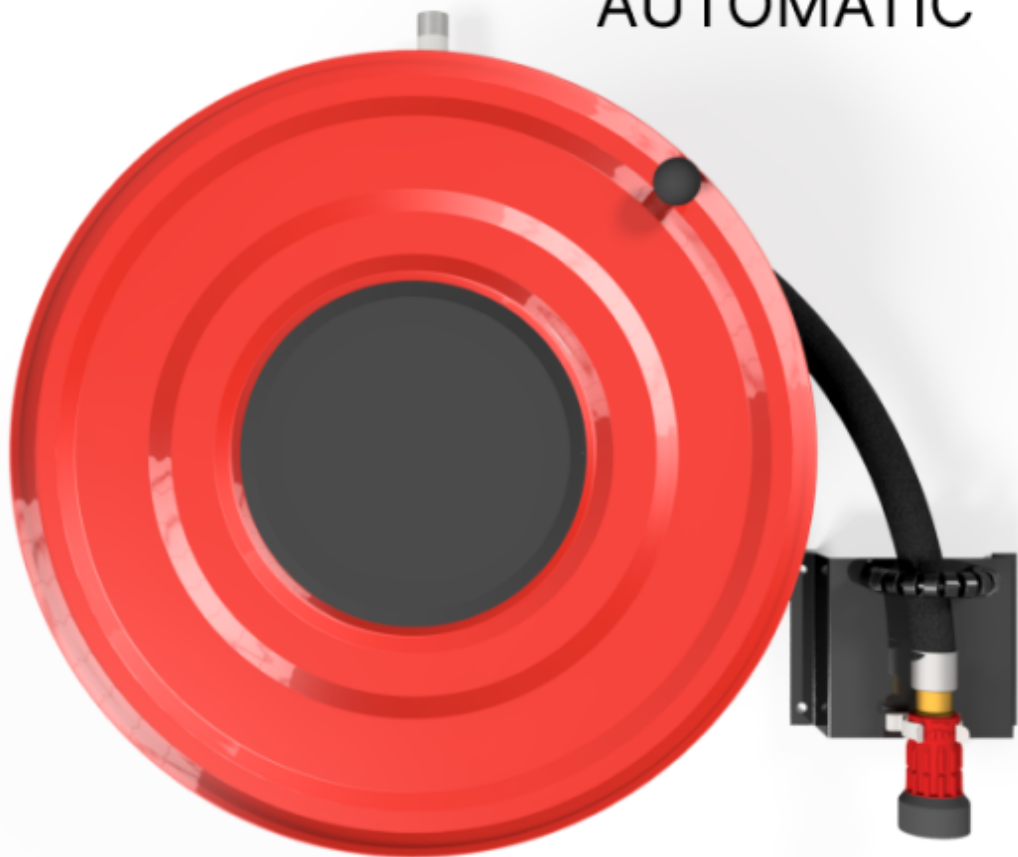

**PV-23A Reel 550/150 25mm/20m - Brandpostrulle med automatisk ventil**

---

AUTOMATIC

## PV-23A Reel 550/150 25mm/20m - Brandpostrulle med automatisk ventil

Slangvinda avsedd för brandposter. Inkluderar brandpostslang och munstycke för direkt/dimma. Utrustad med väggfäste, slangledare, upprullningsratt och en automatisk ventil. Storlek på anslutande enhet är  $\frac{3}{4}$ . Den automatiska ventilen är placerad i rullens nav. Ventilen öppnar sig när rullen vrids medurs och stänger sig när rullen vrids moturs. Den CE-märkta (EN 671-1:2012) brandpostrullen är alltid röd och slangens maximala längd är 30 meter.

### Features

Finska "Ivi-number"	2956512
EN 671-1 / 2012 godkänd	JA
Typ av slang	Lätt slang
Slangens längd	20
Slangens innerdiameter	25 mm (1")
Bredd (mm)	550
Djup (mm)	230