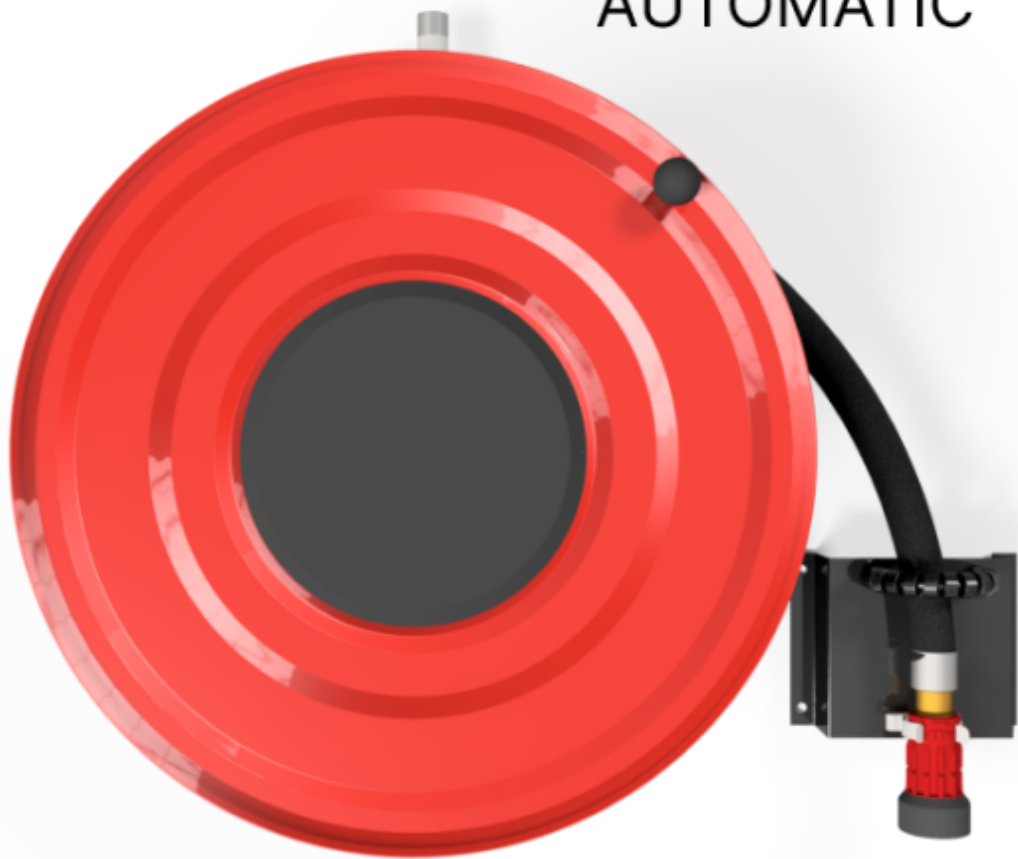

PV-23A Reel 550/150 25mm/20m - Brandpostrulle med automatisk ventil

AUTOMATIC

PV-23A Reel 550/150 25mm/20m - Brandpostrulle med automatisk ventil

Slangvinda avsedd för brandposter. Inkluderar brandpostslang och munstycke för direkt/dimma. Utrustad med väggfäste, slangledare, upprullningsratt och en automatisk ventil. Storlek på anslutande enhet är $\frac{3}{4}$. Den automatiska ventilen är placerad i rullens nav. Ventilen öppnar sig när rullen vrids medurs och stänger sig när rullen vrids moturs. Den CE-märkta (EN 671-1:2012) brandpostrullen är alltid röd och slangens maximala längd är 30 meter.

Features

Finska "lvi-number"	2956512
EN 671-1 / 2012 godkänd	JA
Typ av slang	Lätt slang
Slangens längd	20
Slangens innerdiameter	25 mm (1")
Bredd (mm)	550
Djup (mm)	230