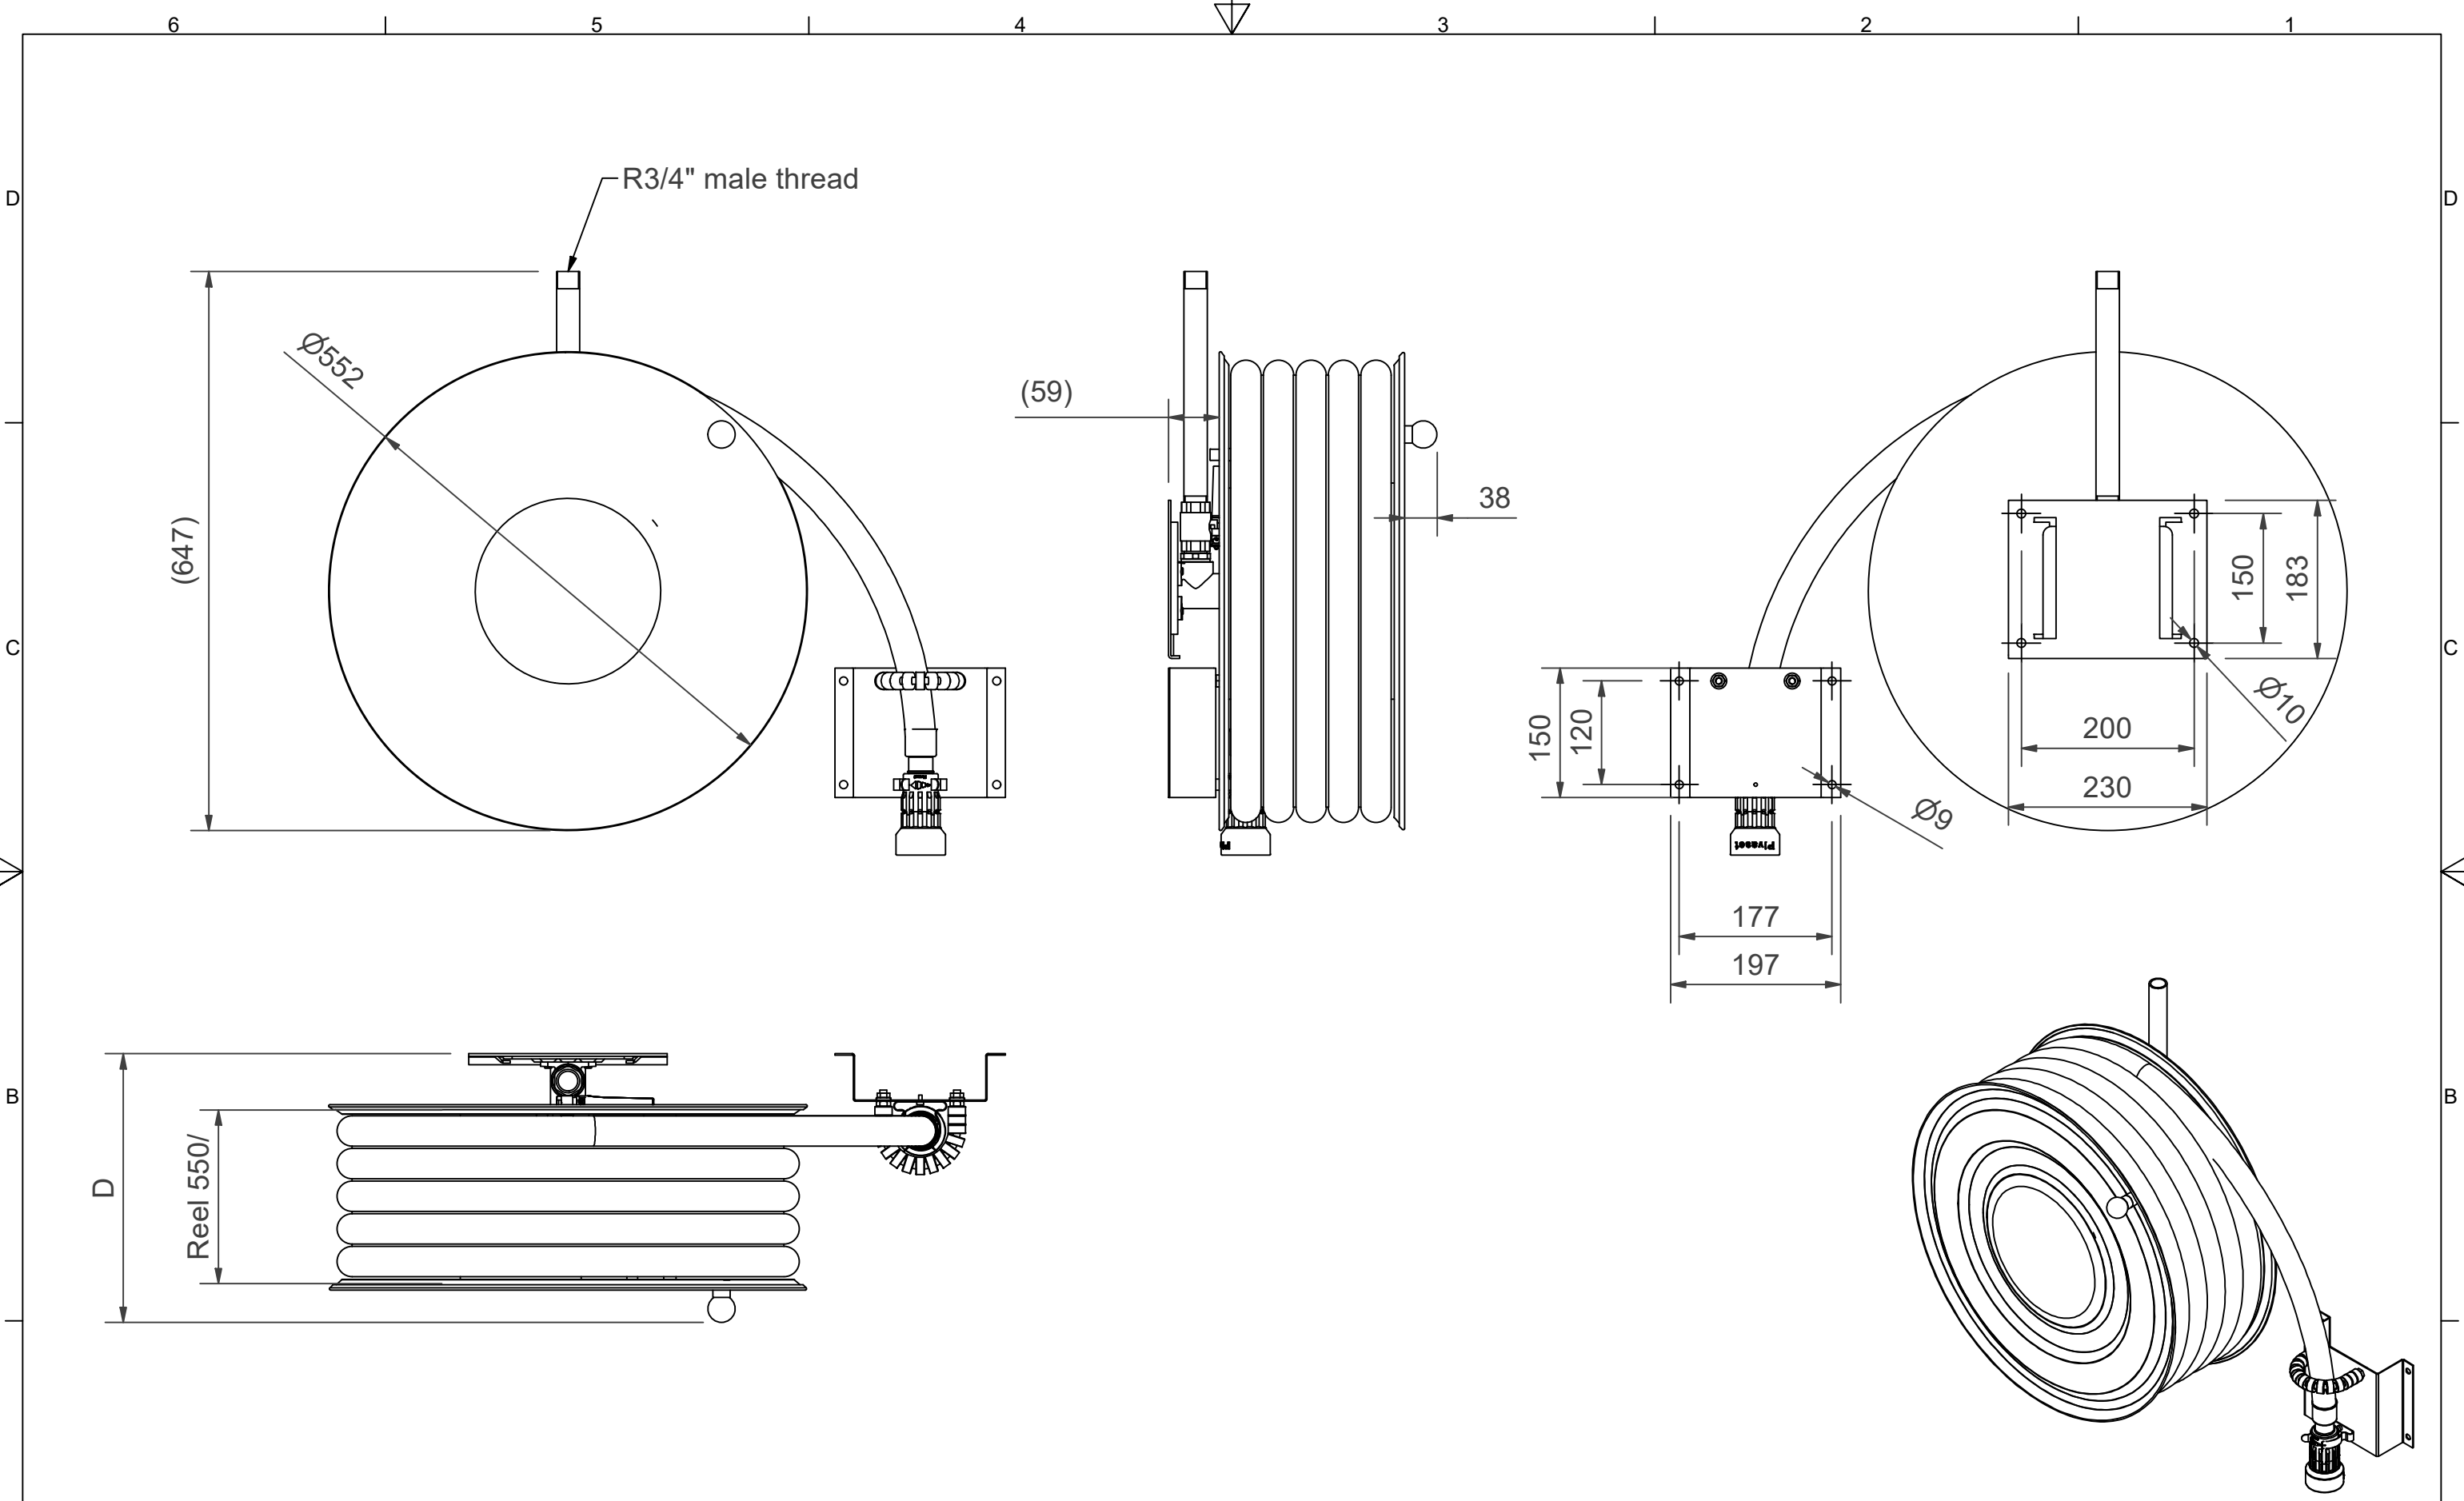

PV-23A Reel 550/150 25mm/25m - Brandpostrulle med automatisk ventil

PV-23A Reel 550/150 25mm/25m - Brandpostrulle med automatisk ventil

Slangvinda avsedd för brandposter. Inkluderar brandpostslang och munstycke för direkt/dimma. Utrustad med väggfäste, slangledare, upprullningsratt och en automatisk ventil. Storlek på anslutande enhet är $\frac{3}{4}$. Den automatiska ventilen är placerad i rullens nav. Ventilen öppnar sig när rullen vrids medurs och stänger sig när rullen vrids moturs. Den CE-märkta (EN 671-1:2012) brandpost är alltid röd, och slangens maximala längd är 30 meter.

Features

Finska "Ivi-number"	2956514
EN 671-1 / 2012 godkänd	JA
Typ av slang	Lätt slang
Slangens längd	25
Slangens innerdiameter	25 mm (1")
Bredd (mm)	550
Djup (mm)	230

Dimension	
Reel	D
Reel 550/150	(265) mm
Reel 550/200	(315) mm