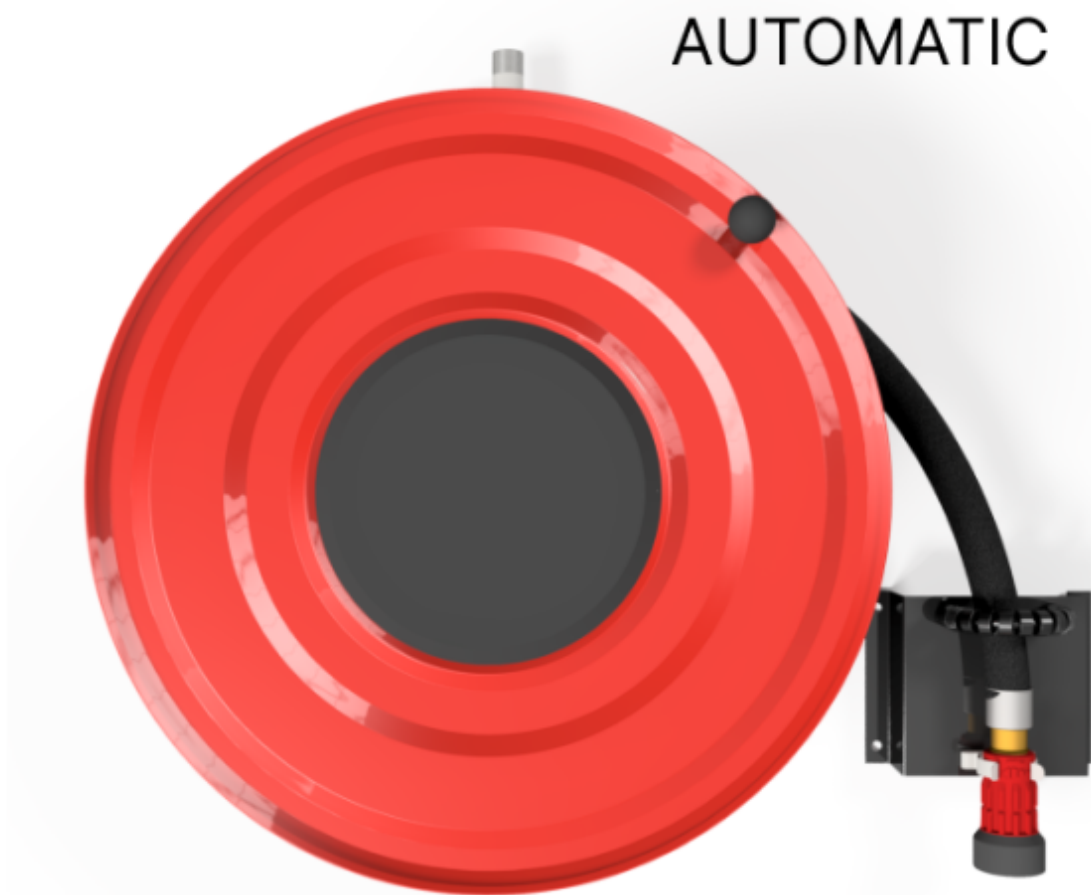

PV-23A Reel 550/150 25mm/25m - Brandpostrulle med automatisk ventil

PV-23A Reel 550/150 25mm/25m - Brandpostrulle med automatisk ventil

Slangvinda avsedd för brandposter. Inkluderar brandpostslang och munstycke för direkt/dimma. Utrustad med väggfäste, slangledare, upprullningsratt och en automatisk ventil. Storlek på anslutande enhet är $\frac{3}{4}$. Den automatiska ventilen är placerad i rullens nav. Ventilen öppnar sig när rullen vrids medurs och stänger sig när rullen vrids moturs. Den CE-märkta (EN 671-1:2012) brandpost är alltid röd, och slangens maximala längd är 30 meter.

Features

Finska "Ivi-number"	2956514
EN 671-1 / 2012 godkänd	JA
Typ av slang	Lätt slang
Slangens längd	25
Slangens innerdiameter	25 mm (1")
Bredd (mm)	550
Djup (mm)	230

Dimension	
Reel	D
Reel 550/150	(265) mm
Reel 550/200	(315) mm