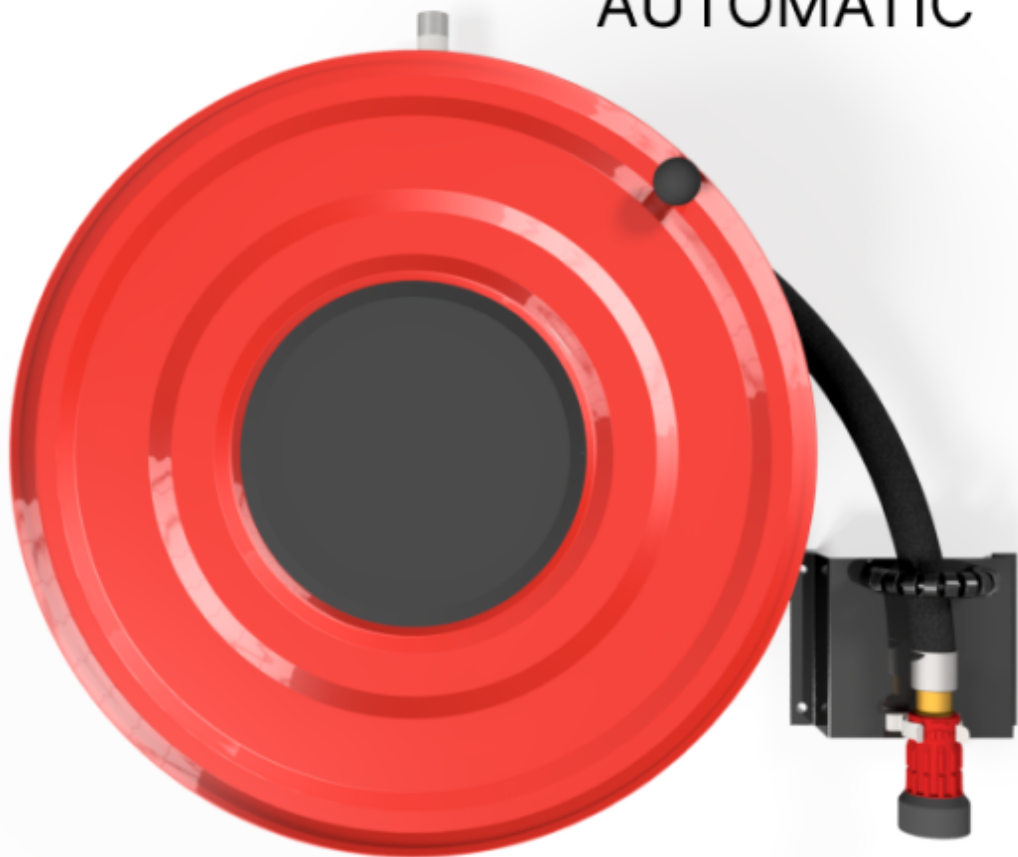

**PV-23A Reel 550/200 25mm/25m PVC - Brandpostrulle med automatisk ventil**

---

AUTOMATIC

## PV-23A Reel 550/200 25mm/25m PVC - Brandpostrulle med automatisk ventil

Slangvinda avsedd för brandposter. Inkluderar brandpostslang och munstycke för direkt/dimma. Utrustad med väggfäste, slangledare, upprullningsratt och en automatisk ventil. Storlek på anslutande enhet är  $\frac{3}{4}$ . Den automatiska ventilen är placerad i rullens nav. Ventilen öppnar sig när rullen vrids medurs och stänger sig när rullen vrids moturs. Den CE-märkta (EN 671-1:2012) brandpostrullen är alltid röd och slangens maximala längd är 30 meter.

### Features

EN 671-1 / 2012 godkänd	JA
Typ av slang	PVC
Slangens längd	25
Slangens innerdiameter	25 mm (1")
Bredd (mm)	550
Djup (mm)	230