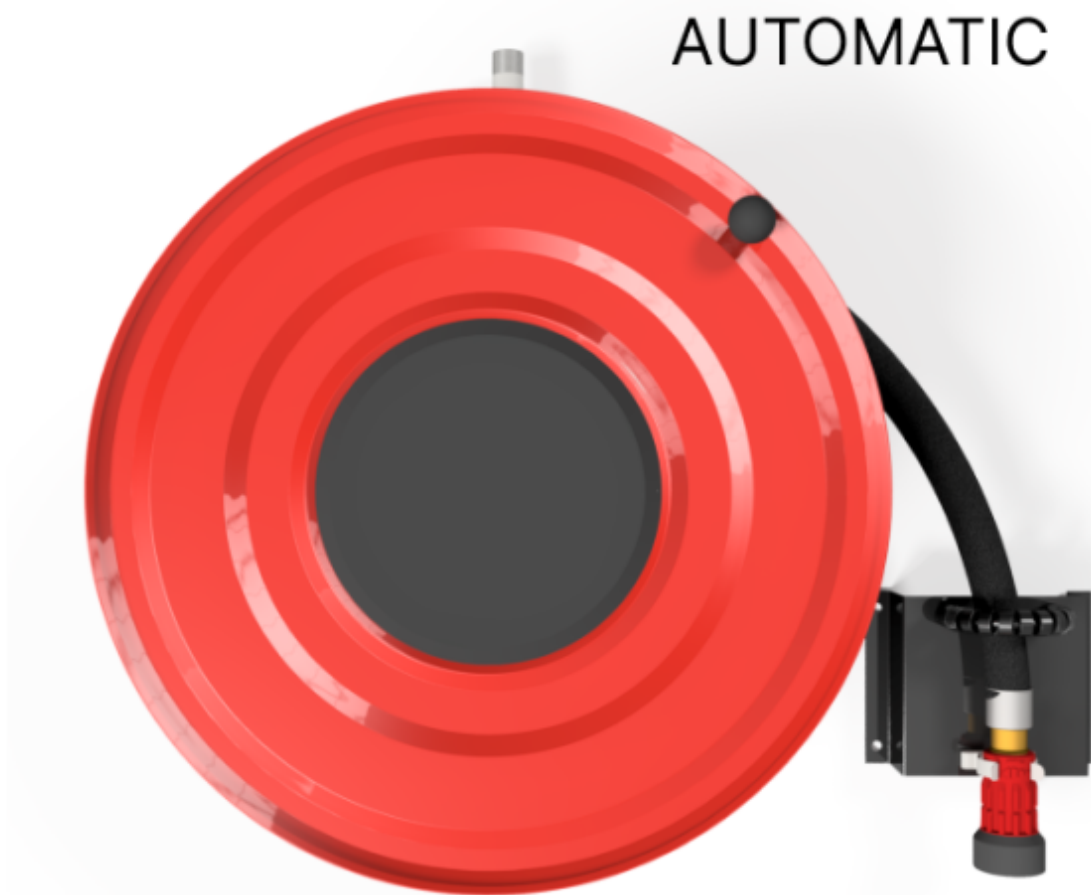

PV-23A Reel 550/200 25mm/30m - Brandpostrulle med automatisk ventil

PV-23A Reel 550/200 25mm/30m - Brandpostrulle med automatisk ventil

Slangvinda avsedd för brandposter. Inkluderar brandpostslang och munstycke för direkt/dimma. Utrustad med väggfäste, slangledare, upprullningsratt och en automatisk ventil. Storlek på anslutande enhet är ¾. Den automatiska ventilen är placerad i rullens nav. Ventilen öppnar sig när rullen vrids medurs och stänger sig när rullen vrids moturs. Den CE-märkta (EN 671-1:2012) brandpost är alltid röd, och slangens maximala längd är 30 meter.

Features

Finska "lvi-number"	2956516
EN 671-1 / 2012 godkänd	JA
Typ av slang	Lätt slang
Slangens längd	30
Slangens innerdiameter	25 mm (1")
Bredd (mm)	550
Djup (mm)	230

Dimension	
Reel	D
Reel 550/150	(265) mm
Reel 550/200	(315) mm