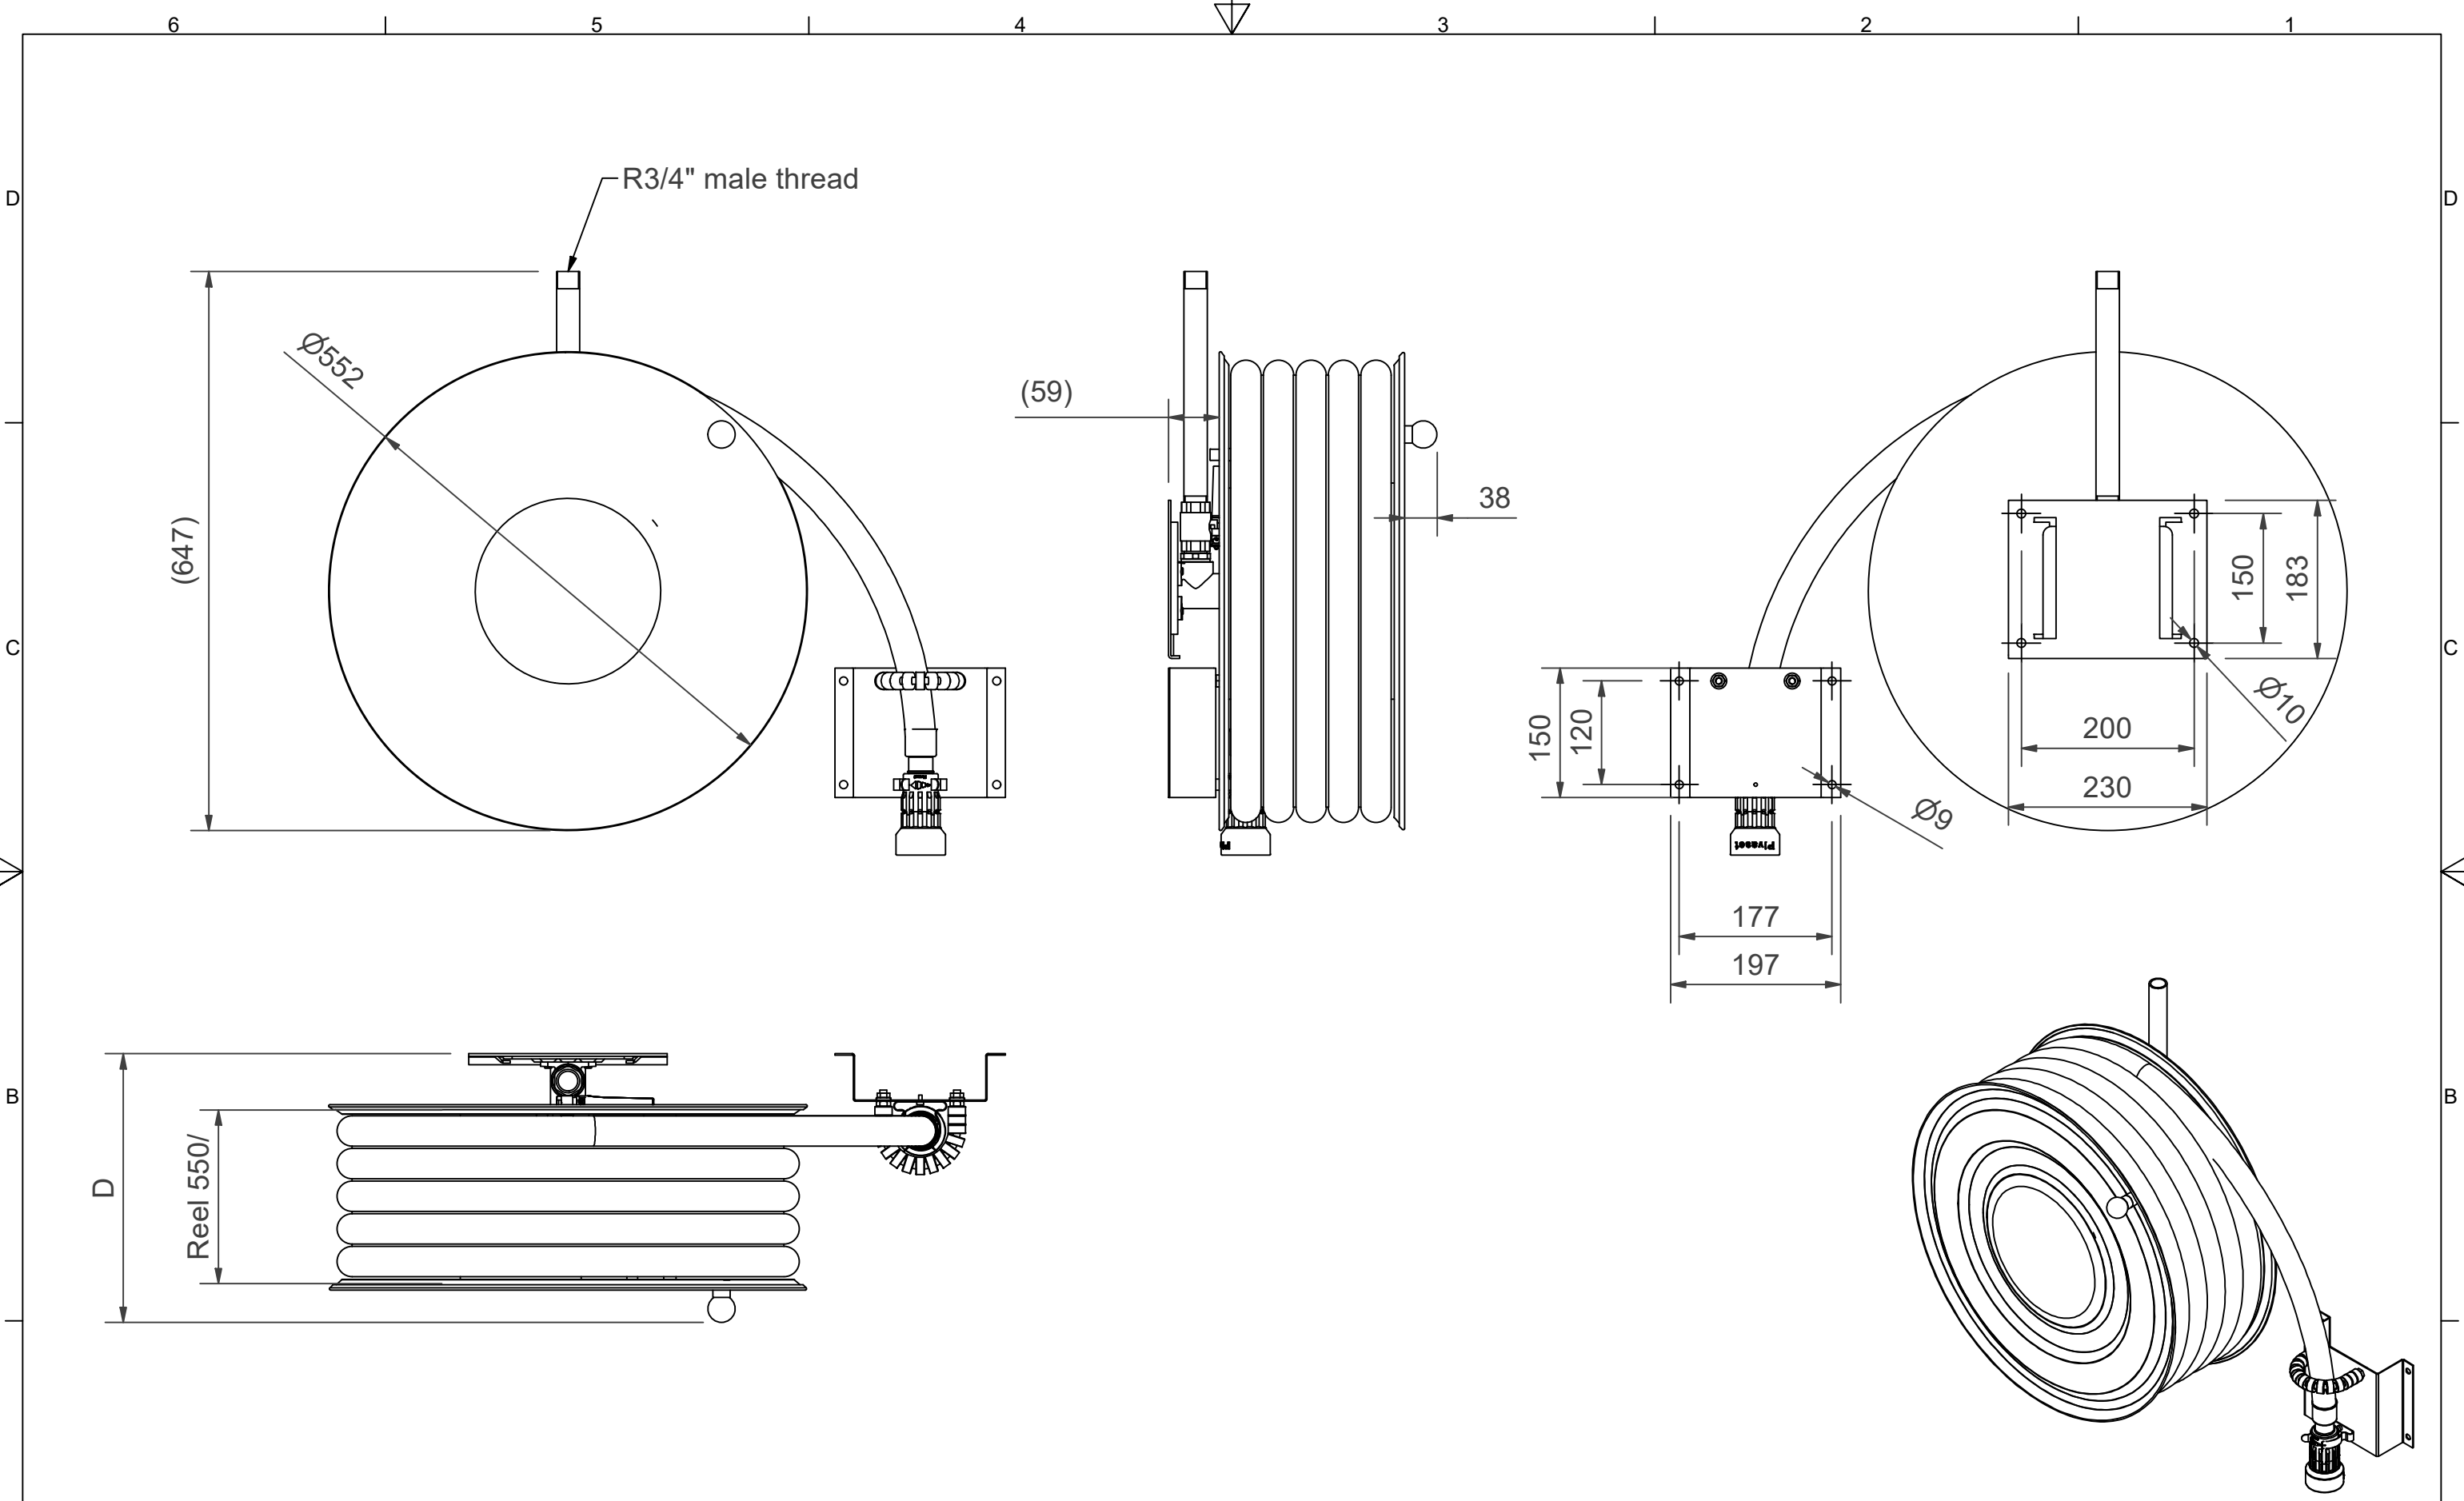

PV-23A Reel 550/200 25mm/30m - Brandpostrulle med automatisk ventil

PV-23A Reel 550/200 25mm/30m - Brandpostrulle med automatisk ventil

Slangvinda avsedd för brandposter. Inkluderar brandpostslang och munstycke för direkt/dimma. Utrustad med väggfäste, slangledare, upprullningsratt och en automatisk ventil. Storlek på anslutande enhet är ¾. Den automatiska ventilen är placerad i rullens nav. Ventilen öppnar sig när rullen vrids medurs och stänger sig när rullen vrids moturs. Den CE-märkta (EN 671-1:2012) brandpost är alltid röd, och slangens maximala längd är 30 meter.

Features

Finska "lvi-number"	2956516
EN 671-1 / 2012 godkänd	JA
Typ av slang	Lätt slang
Slangens längd	30
Slangens innerdiameter	25 mm (1")
Bredd (mm)	550
Djup (mm)	230

Dimension	
Reel	D
Reel 550/150	(265) mm
Reel 550/200	(315) mm